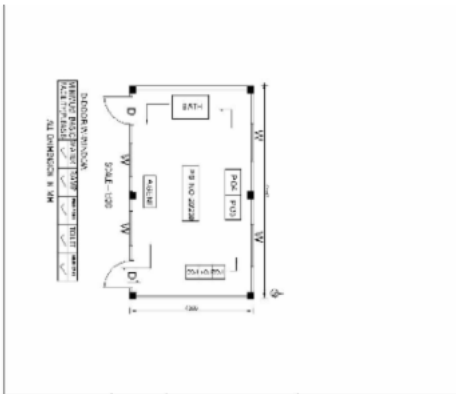

নির্বাচক নিবন্ধন আধিকারিকের স্বাক্ষর

Nazri Naksha

Google Map View

Polling Station Building Front View

Polling Station Front View

Cad View

Key MAP View

1 নাম : কৌশল্যা বিশ্বাস রায় স্বামীর নাম: রঞ্জিত রায় বাড়ির নং : n0267 বয়স : 31 লিঙ্গ : মহিলা	ZMJ1696814 ফটো উপলব্ধ	2 নাম : ফুলমতি সরকার (কির্তনিয়া) স্বামীর নাম: নিমাই কির্তনিয়া বাড়ির নং : n0225 বয়স : 40 লিঙ্গ : মহিলা	TTV1575109 ফটো উপলব্ধ	3 নাম : পার্বতী দাস (কর) স্বামীর নাম: শিব কর বাড়ির নং : n0201 বয়স : 55 লিঙ্গ : মহিলা	WB/03/017/162734 ফটো উপলব্ধ
4 নাম : গীতা (দাস) সরকার স্বামীর নাম: গোবিন্দ দাস বাড়ির নং : n0190 বয়স : 48 লিঙ্গ : মহিলা	CGT1304518 ফটো উপলব্ধ	5 নাম : উমা আগরওয়াল স্বামীর নাম: নরেশ আগরওয়াল বাড়ির নং : n0037 বয়স : 59 লিঙ্গ : মহিলা	WB/03/019/294446 ফটো উপলব্ধ	6 নাম : রাধা আগরওয়াল পিতার নাম: নরেশ আগরওয়াল বাড়ির নং : n0037 বয়স : 33 লিঙ্গ : মহিলা	TTV1342997 ফটো উপলব্ধ
7 নাম : রীনা আগরওয়াল স্বামীর নাম: রামসউঅরুপ আগরওয়াল বাড়ির নং : n0037 বয়স : 45 লিঙ্গ : মহিলা	CGT1303015 ফটো উপলব্ধ	8 নাম : দুর্গা কুণ্ডু স্বামীর নাম: অমর কৃষ্ণ কুণ্ডু বাড়ির নং : n0116 বয়স : 57 লিঙ্গ : মহিলা	WB/03/019/294588 ফটো উপলব্ধ	9 নাম : চন্দ্রিমা চক্রবর্তী পিতার নাম: বাদল চক্রবর্তী বাড়ির নং : n0116 বয়স : 36 লিঙ্গ : মহিলা	TTV1164854 ফটো উপলব্ধ
10 নাম : অশোক কুণ্ডু পিতার নাম: অমর কৃষ্ণ কুণ্ডু বাড়ির নং : n0116 বয়স : 49 লিঙ্গ : পুরুষ	WB/03/019/294652 ফটো উপলব্ধ	11 নাম : অমরকৃষ্ণ কুণ্ডু পিতার নাম: সেবানন্দ কুণ্ডু বাড়ির নং : n0116 বয়স : 72 লিঙ্গ : পুরুষ	WB/03/019/294658 ফটো উপলব্ধ	12 নাম : প্রসেনজিৎ কুণ্ডু পিতার নাম: অশোক কুণ্ডু বাড়ির নং : এন0116 বয়স : 24 লিঙ্গ : পুরুষ	TTV2672962 ফটো উপলব্ধ
13 নাম : বিথীকা কুণ্ডু স্বামীর নাম: অশোক কুণ্ডু বাড়ির নং : n0116 বয়স : 42 লিঙ্গ : মহিলা	CGT2204725 ফটো উপলব্ধ	14 নাম : সুকুমার কির্তনিয়া পিতার নাম: নারায়ন চন্দ্র কির্তনিয়া বাড়ির নং : n0116 বয়স : 36 লিঙ্গ : পুরুষ	TTV1271949 ফটো উপলব্ধ	15 নাম : রিঙ্কু কুণ্ডু স্বামীর নাম: সুজিত কুণ্ডু বাড়ির নং : n0116 বয়স : 41 লিঙ্গ : মহিলা	CGT2554848 ফটো উপলব্ধ
16 নাম : স্নেহা কুণ্ডু পিতার নাম: সুজিত কুণ্ডু বাড়ির নং : এন0116 বয়স : 21 লিঙ্গ : মহিলা	TTV2758159 ফটো উপলব্ধ	17 নাম : মৌসুমী মন্ডল কবিরাজ স্বামীর নাম: উত্তম কবিরাজ বাড়ির নং : N0022 বয়স : 27 লিঙ্গ : মহিলা	TTV2104917 ফটো উপলব্ধ	18 নাম : বাসন্তী কবিরাজ স্বামীর নাম: রামকৃষ্ণ কবিরাজ বাড়ির নং : n0149 বয়স : 55 লিঙ্গ : মহিলা	TTV2093821 ফটো উপলব্ধ
19 নাম : বরনা কবীরাজ পাল স্বামীর নাম: সঞ্জয় কবীরাজ বাড়ির নং : n0022 বয়স : 39 লিঙ্গ : মহিলা	CGT2703114 ফটো উপলব্ধ	20 নাম : উত্তম কবিরাজ পিতার নাম: সুনীল কবিরাজ বাড়ির নং : n0022 বয়স : 42 লিঙ্গ : পুরুষ	CGT2703213 ফটো উপলব্ধ	21 নাম : সুব্রত কবিরাজ পিতার নাম: সুনীল কবিরাজ বাড়ির নং : n0022 বয়স : 41 লিঙ্গ : পুরুষ	CGT2335784 ফটো উপলব্ধ
22 নাম : রঞ্জন কবিরাজ পিতার নাম: রামকৃষ্ণ কবিরাজ বাড়ির নং : n0172 বয়স : 31 লিঙ্গ : পুরুষ	TTV1732080 ফটো উপলব্ধ	23 নাম : হৃদয় কবিরাজ পিতার নাম: রামকৃষ্ণ কবিরাজ বাড়ির নং : এন0022 বয়স : 23 লিঙ্গ : পুরুষ	TTV2591097 ফটো উপলব্ধ	24 নাম : সঞ্জয় কবিরাজ পিতার নাম: সুনীল কবিরাজ বাড়ির নং : n0022 বয়স : 47 লিঙ্গ : পুরুষ	CGT1248335 ফটো উপলব্ধ
25 নাম : রামকৃষ্ণ কবিরাজ পিতার নাম: সুবল কবিরাজ বাড়ির নং : n0172 বয়স : 54 লিঙ্গ : পুরুষ	CGT1308022 ফটো উপলব্ধ	26 নাম : সুনীলচন্দ্র কবিরাজ পিতার নাম: ব্রজবাসী কবিরাজ বাড়ির নং : n0022 বয়স : 76 লিঙ্গ : পুরুষ	WB/03/019/294124 ফটো উপলব্ধ	27 নাম : কামনা বিশ্বাস(কবিরাজ) স্বামীর নাম: সুব্রত কবিরাজ বাড়ির নং : n0022 বয়স : 33 লিঙ্গ : মহিলা	TTV1984038 ফটো উপলব্ধ
28 নাম : শুভম কবিরাজ পিতার নাম: সঞ্জয় কবিরাজ বাড়ির নং : এন0022 বয়স : 20 লিঙ্গ : পুরুষ	TTV2761054 ফটো উপলব্ধ	29 নাম : দেবশীষ কর পিতার নাম: রঞ্জিত কর বাড়ির নং : n0100 বয়স : 30 লিঙ্গ : পুরুষ	TTV1732098 ফটো উপলব্ধ	30 নাম : মালবিকা কর স্বামীর নাম: রঞ্জিত কর বাড়ির নং : n0100 বয়স : 56 লিঙ্গ : মহিলা	CGT1305424 ফটো উপলব্ধ