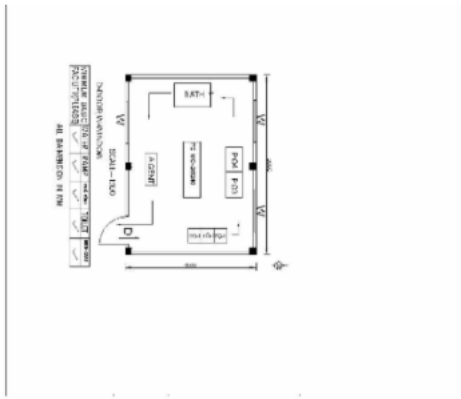

নির্বাচক নিবন্ধন আধিকারিকের স্বাক্ষর

Nazri Naksha

Google Map View

Polling Station Building Front View

Polling Station Front View

Cad View

Key MAP View

বিধানসভা নির্বাচনক্ষেত্রের নং, নাম : 20-মাল
ভাগ নং, নাম : 1-খোকতারিয়া পাড়া.