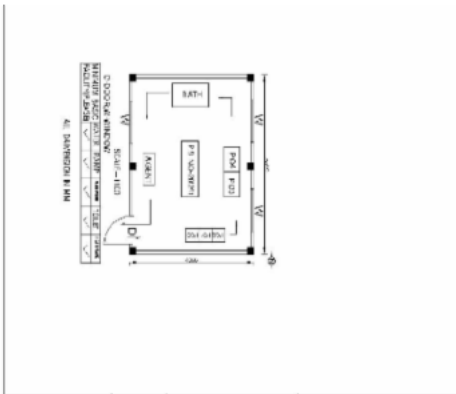

নির্বাচক নিবন্ধন আধিকারিকের স্বাক্ষর

Nazri Naksha

Google Map View

Polling Station Building Front View

Polling Station Front View

Cad View

Key MAP View

বিধানসভা নির্বাচনক্ষেত্রের নং, নাম : 20-মাল
ভাগ নং, নাম : 1-পাগলা বস্তী.