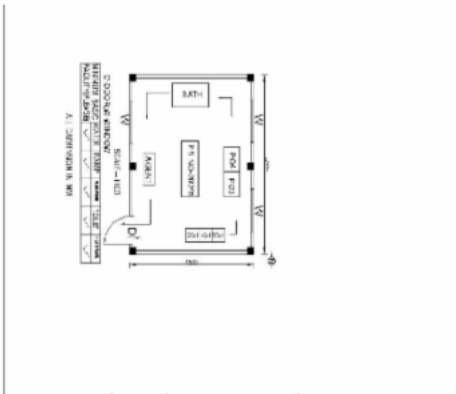

নির্বাচক নিবন্ধন আধিকারিকের স্বাক্ষর

Nazri Naksha

Google Map View

Polling Station Building Front View

Polling Station Front View

Cad View

Key MAP View

1 নাম : রাহেনা পারভীন পিতার নাম: নূরুল ইসলাম বাড়ির নং : এন0028 বয়স : 20 লিঙ্গ : মহিলা	TTV2737823 ফটো উপলব্ধ	2 নাম : মফিজা খাতুন স্বামীর নাম: সহিদুল ইসলাম বাড়ির নং : n0034 বয়স : 55 লিঙ্গ : মহিলা	TTV2273779 ফটো উপলব্ধ	3 নাম : দীপু চন্দ্র রায় পিতার নাম: রবিন রায় বাড়ির নং : n0122 বয়স : 38 লিঙ্গ : পুরুষ	CGT2622108 ফটো উপলব্ধ
4 নাম : রহিমা খাতুন স্বামীর নাম: আবুল হুসেন মহগা বাড়ির নং : n0021 বয়স : 53 লিঙ্গ : মহিলা	WB/03/019/303581 ফটো উপলব্ধ	5 নাম : ইমরান আলি আহমেদ পিতার নাম: ওয়াহেদুর জামান বাড়ির নং : n0045 বয়স : 31 লিঙ্গ : পুরুষ	TTV1577253 ফটো উপলব্ধ	6 নাম : করিমা খাতুন স্বামীর নাম: আফিজুল ইসলাম বাড়ির নং : এন বয়স : 29 লিঙ্গ : মহিলা	TTV2451235 ফটো উপলব্ধ
7 নাম : আমিরুলদিন মহগা পিতার নাম: হজরতুল ইসলাম বাড়ির নং : n0042 বয়স : 71 লিঙ্গ : পুরুষ	WB/03/019/303159 ফটো উপলব্ধ	8 নাম : ডলি রায় স্বামীর নাম: গলীন চন্দ্র রায় বাড়ির নং : n0120 বয়স : 37 লিঙ্গ : মহিলা	CGT2622082 ফটো উপলব্ধ	9 নাম : মনজুনা বেগম স্বামীর নাম: সফিকুল আলী বাড়ির নং : n0092 বয়স : 33 লিঙ্গ : মহিলা	TTV1734862 ফটো উপলব্ধ
10 নাম : সাজ্জাদুর রহমান পিতার নাম: ওয়াহেদুর জামান বাড়ির নং : n0045 বয়স : 28 লিঙ্গ : পুরুষ	TTV1986629 ফটো উপলব্ধ	11 নাম : বাপ্পা মোহাম্মদ পিতার নাম: আবুল মনজুর মোঃ হাদেক আলী বাড়ির নং : n0118 বয়স : 37 লিঙ্গ : পুরুষ	CGT2622652 ফটো উপলব্ধ	12 নাম : তাহমিনা খাতুন পিতার নাম: নূরুল ইসলাম বাড়ির নং : N0023 বয়স : 24 লিঙ্গ : মহিলা	TTV2451326 ফটো উপলব্ধ
13 নাম : জীবন কুমার রায় পিতার নাম: হরিদাস রায় বাড়ির নং : n0131 বয়স : 37 লিঙ্গ : পুরুষ	CGT2621837 ফটো উপলব্ধ	14 নাম : সঞ্জয় রায় পিতার নাম: সহেন রায় বাড়ির নং : n0046 বয়স : 39 লিঙ্গ : পুরুষ	CGT2485316 ফটো উপলব্ধ	15 নাম : সরিফুল ইসলাম পিতার নাম: সফিকুল ইসলাম বাড়ির নং : n0024 বয়স : 38 লিঙ্গ : পুরুষ	CGT2622009 ফটো উপলব্ধ
16 নাম : সাহেরা বানু স্বামীর নাম: রেজাউল করিম বাড়ির নং : n0058 বয়স : 40 লিঙ্গ : মহিলা	CGT2340842 ফটো উপলব্ধ	17 নাম : রুকসানা পারভীন পিতার নাম: সাহেদার আলম বাড়ির নং : N0030 বয়স : 27 লিঙ্গ : মহিলা	TTV2086809 ফটো উপলব্ধ	18 নাম : মছিরউদ্দিন মহাম্মদ পিতার নাম: রহমান আলী বাড়ির নং : n0025 বয়স : 73 লিঙ্গ : পুরুষ	WB/03/019/303320 ফটো উপলব্ধ
19 নাম : সাহিনুর ইসলাম পিতার নাম: আবুল হোসেন বাড়ির নং : এন0082 বয়স : 22 লিঙ্গ : পুরুষ	TTV2658466 ফটো উপলব্ধ	20 নাম : ফিরকুল পিতার নাম: আবুল হোসেন বাড়ির নং : n0021 বয়স : 30 লিঙ্গ : পুরুষ	TTV1845239 ফটো উপলব্ধ	21 নাম : রকিয়া খাতুন স্বামীর নাম: জামালুদ্দিন মহগা বাড়ির নং : n0022 বয়স : 95 লিঙ্গ : মহিলা	WB/03/019/303580 ফটো উপলব্ধ
22 নাম : বোকুল হোসেন পিতার নাম: আমিরুলদিন বাড়ির নং : n0042 বয়স : 31 লিঙ্গ : পুরুষ	TTV1845296 ফটো উপলব্ধ	23 নাম : রাফিউল পিতার নাম: আমিরুলদিন মহগা বাড়ির নং : n0081 বয়স : 35 লিঙ্গ : পুরুষ	TTV1274125 ফটো উপলব্ধ	24 নাম : নূর আলম পিতার নাম: আব্দাস আলি বাড়ির নং : n0048 বয়স : 44 লিঙ্গ : পুরুষ	CGT2103703 ফটো উপলব্ধ
25 নাম : আমিরুল হক পিতার নাম: লতিফুল ইসলাম বাড়ির নং : n0047 বয়স : 36 লিঙ্গ : পুরুষ	TTV1273945 ফটো উপলব্ধ	26 নাম : জারিনা খাতুন স্বামীর নাম: আফিজ আলী বাড়ির নং : n0048 বয়স : 59 লিঙ্গ : মহিলা	TTV2382992 ফটো উপলব্ধ	27 নাম : জাকির হোসেন পিতার নাম: মজিবুর রহমান বাড়ির নং : n0145 বয়স : 51 লিঙ্গ : পুরুষ	WB/03/019/303195 ফটো উপলব্ধ
28 নাম : মেরিনা খাতুন পিতার নাম: জাকির হোসেন বাড়ির নং : এন0145 বয়স : 20 লিঙ্গ : মহিলা	TTV2764496 ফটো উপলব্ধ	29 নাম : লায়লা খাতুন স্বামীর নাম: একেরামুল হক বাড়ির নং : n0124 বয়স : 39 লিঙ্গ : মহিলা	CGT2622678 ফটো উপলব্ধ	30 নাম : আনার হুসেন পিতার নাম: সফিকুল আলি বাড়ির নং : n0018 বয়স : 33 লিঙ্গ : পুরুষ	TTV1577261 ফটো উপলব্ধ