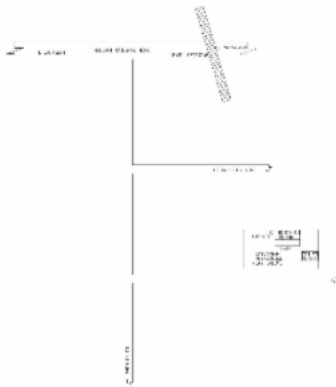

নির্বাচক নিবন্ধন আধিকারিকের স্বাক্ষর

Nazri Naksha

Google Map View

Polling Station Building Front View

Polling Station Front View

Cad View

Key MAP View

1 নাম : গোলাপ মহম্মদ পিতার নাম : সুপিকুল ইসলাম বাড়ির নং : N0021 বয়স : 27 লিঙ্গ : পুরুষ	TTV2452399 ফটো উপলব্ধ	2 নাম : রুহুল আমিন পিতার নাম : মস্তাজ আলী বাড়ির নং : n0061 বয়স : 47 লিঙ্গ : পুরুষ	CGT2704377 ফটো উপলব্ধ	3 নাম : কাফি না খাতুন স্বামীর নাম : আজিজার রহমান বাড়ির নং : n0040 বয়স : 61 লিঙ্গ : মহিলা	TTV2269504 ফটো উপলব্ধ
4 নাম : ছকিনা খাতুন স্বামীর নাম : অলিয়ার রহমান বাড়ির নং : n0061 বয়স : 61 লিঙ্গ : মহিলা	WB/03/019/306505 ফটো উপলব্ধ	5 নাম : নূর বানু বেগম স্বামীর নাম : মোস্তাজুল ইসলাম বাড়ির নং : T05 বয়স : 37 লিঙ্গ : মহিলা	CGT2485480 ফটো উপলব্ধ	6 নাম : অলিয়ার রহমান পিতার নাম : মস্তাজ আলী বাড়ির নং : n0061 বয়স : 71 লিঙ্গ : পুরুষ	WB/03/019/306133 ফটো উপলব্ধ
7 নাম : রীনা বেগম পিতার নাম : নজরুল ইসলাম বাড়ির নং : n0060 বয়স : 31 লিঙ্গ : মহিলা	TTV1735224 ফটো উপলব্ধ	8 নাম : বেনু বেগম স্বামীর নাম : খতিবর রহমান বাড়ির নং : n0024 বয়স : 35 লিঙ্গ : মহিলা	TTV1735158 ফটো উপলব্ধ	9 নাম : নূর নেহার বেগম স্বামীর নাম : জিয়াউর রহমান বাড়ির নং : n0033 বয়স : 39 লিঙ্গ : মহিলা	TTV1986686 ফটো উপলব্ধ
10 নাম : হাসিবুল আলম পিতার নাম : কাজিমদ্দিন বাড়ির নং : n0012 বয়স : 39 লিঙ্গ : পুরুষ	CGT2556082 ফটো উপলব্ধ	11 নাম : আপতারদীন পিতার নাম : আব্দুল গনি বাড়ির নং : n0042 বয়স : 57 লিঙ্গ : পুরুষ	TTV2362374 ফটো উপলব্ধ	12 নাম : আস্রাফুল আলম পিতার নাম : কাজিমদ্দিন বাড়ির নং : n0012 বয়স : 37 লিঙ্গ : পুরুষ	TTV1042225 ফটো উপলব্ধ
13 নাম : সাইদুল ইসলাম পিতার নাম : নাজিমদ্দিন বাড়ির নং : n0028 বয়স : 44 লিঙ্গ : পুরুষ	CGT2104305 ফটো উপলব্ধ	14 নাম : আনহারুল ইসলাম পিতার নাম : হুমায়দীন ইসলাম বাড়ির নং : n0028 বয়স : 38 লিঙ্গ : পুরুষ	TTV1845619 ফটো উপলব্ধ	15 নাম : জয়নাল আলী পিতার নাম : আকবর আলি বাড়ির নং : n0014 বয়স : 33 লিঙ্গ : পুরুষ	TTV1852326 ফটো উপলব্ধ
16 নাম : খুরশিদ আলম পিতার নাম : খুরশিদ আলি বাড়ির নং : n0030 বয়স : 28 লিঙ্গ : পুরুষ	TTV1986751 ফটো উপলব্ধ	17 নাম : মমতা বানু স্বামীর নাম : হাসিবুল আলম বাড়ির নং : n0012 বয়স : 39 লিঙ্গ : মহিলা	TTV1437243 ফটো উপলব্ধ	18 নাম : জাকির হুসেন পিতার নাম : আফাজদ্দিন বাড়ির নং : n0035 বয়স : 33 লিঙ্গ : পুরুষ	TTV1577568 ফটো উপলব্ধ
19 নাম : মিনা বেগম স্বামীর নাম : আনহারুল ইসলাম বাড়ির নং : n0028 বয়স : 35 লিঙ্গ : মহিলা	TTV1437235 ফটো উপলব্ধ	20 নাম : আজিজার আলী পিতার নাম : হুমায়দীন বাড়ির নং : n0029 বয়স : 66 লিঙ্গ : পুরুষ	WB/03/019/306588 ফটো উপলব্ধ	21 নাম : রফিকুজ্জামান পিতার নাম : খরসেদ আলী বাড়ির নং : n0056 বয়স : 33 লিঙ্গ : পুরুষ	TTV1344506 ফটো উপলব্ধ
22 নাম : সপিষা খাতুন স্বামীর নাম : আতাউল রহমান বাড়ির নং : n0033 বয়স : 37 লিঙ্গ : মহিলা	TTV1041714 ফটো উপলব্ধ	23 নাম : খতেজাবেওয়া পিতার নাম : নজমুলহক বাড়ির নং : n0004 বয়স : 66 লিঙ্গ : মহিলা	TTV2361806 ফটো উপলব্ধ	24 নাম : রাহুল মুস্তাফা পিতার নাম : আব্দুল বকুর সিদ্দিক বাড়ির নং : n0041 বয়স : 32 লিঙ্গ : পুরুষ	TTV1577410 ফটো উপলব্ধ
25 নাম : মমিজাল বেগম স্বামীর নাম : মুস্তাফা বাড়ির নং : n0002 বয়স : 59 লিঙ্গ : মহিলা	TTV2361749 ফটো উপলব্ধ	26 নাম : নমিনা খাতুন স্বামীর নাম : আজিজার আলী বাড়ির নং : n0029 বয়স : 59 লিঙ্গ : মহিলা	TTV2362549 ফটো উপলব্ধ	27 নাম : মেরুনা বেগম স্বামীর নাম : নজরুল ইসলাম বাড়ির নং : n0060 বয়স : 59 লিঙ্গ : মহিলা	WB/03/019/306729 ফটো উপলব্ধ
28 নাম : ফরিদা বেগম স্বামীর নাম : রুহুল আমিন বাড়ির নং : 178 বয়স : 39 লিঙ্গ : মহিলা	CGT2704351 ফটো উপলব্ধ	29 নাম : এন্দাজুল হক পিতার নাম : মাহমুদদীন হক বাড়ির নং : n0045 বয়স : 44 লিঙ্গ : পুরুষ	CGT1307909 ফটো উপলব্ধ	30 নাম : মনোয়ারা বেগম স্বামীর নাম : খরসেদ আলী বাড়ির নং : n0056 বয়স : 53 লিঙ্গ : মহিলা	TTV2315612 ফটো উপলব্ধ