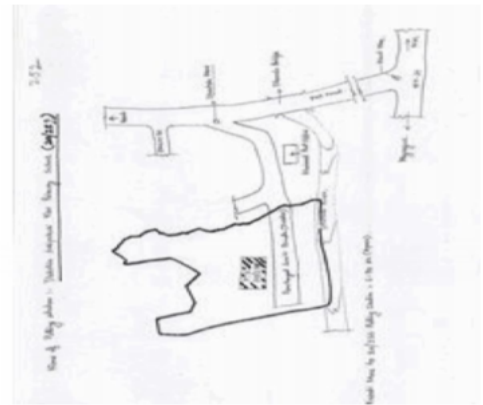

নির্বাচক নিবন্ধন আধিকারিকের স্বাক্ষর

Nazri Naksha

Google Map View

Polling Station Building Front View

Polling Station Front View

Cad View

Key MAP View

1 নাম : এক্রামুল হক পিতার নাম: মফিরুদ্দিন বাড়ির নং : n0123 বয়স : 37 লিঙ্গ : পুরুষ	TTV1277524 ফটো উপলব্ধ	2 নাম : রহমান সফিয়াব পিতার নাম: মহঃ রহিমুদ্দিন বাড়ির নং : n0121 বয়স : 59 লিঙ্গ : পুরুষ	WB/03/019/228295 ফটো উপলব্ধ	3 নাম : ছবিতা রায় পিতার নাম: বিশ্বনাথ রায় বাড়ির নং : না বয়স : 26 লিঙ্গ : মহিলা	TTV2178200 ফটো উপলব্ধ
4 নাম : খাতুন খতেজা স্বামীর নাম: মশারফ হোসেন বাড়ির নং : n0107 বয়স : 73 লিঙ্গ : মহিলা	WB/03/019/228244 ফটো উপলব্ধ	5 নাম : সমেন্দ্রনাথ রায় পিতার নাম: বিশ্বনাথ রায় বাড়ির নং : না বয়স : 25 লিঙ্গ : পুরুষ	TTV2178192 ফটো উপলব্ধ	6 নাম : এরশাদ আলী পিতার নাম: মোসারফ হোসেন বাড়ির নং : n0107 বয়স : 32 লিঙ্গ : পুরুষ	TTV1736800 ফটো উপলব্ধ
7 নাম : পার্বতী মাহাতো স্বামীর নাম: হিরালাল মাহাতো বাড়ির নং : না বয়স : 31 লিঙ্গ : মহিলা	TTV2178168 ফটো উপলব্ধ	8 নাম : মালেকা খাতুন স্বামীর নাম: এক্রামুল হক বাড়ির নং : n0123 বয়স : 31 লিঙ্গ : মহিলা	TTV1736461 ফটো উপলব্ধ	9 নাম : এজারুল হক পিতার নাম: মোসারফ হোসেন বাড়ির নং : 111 বয়স : 38 লিঙ্গ : পুরুষ	CGT2694842 ফটো উপলব্ধ
10 নাম : খাদিম আলী পিতার নাম: মফিরুদ্দিন মোঃ বাড়ির নং : n0123 বয়স : 34 লিঙ্গ : পুরুষ	TTV1277540 ফটো উপলব্ধ	11 নাম : আব্দুল খালেক পিতার নাম: সুপার রহমান বাড়ির নং : n0121 বয়স : 31 লিঙ্গ : পুরুষ	TTV1846625 ফটো উপলব্ধ	12 নাম : জরিলা বেগম স্বামীর নাম: আব্দুল খালেক বাড়ির নং : n0121 বয়স : 33 লিঙ্গ : মহিলা	TTV1736685 ফটো উপলব্ধ
13 নাম : মনিরা বেগম স্বামীর নাম: জিয়াউল হক বাড়ির নং : n0107 বয়স : 38 লিঙ্গ : মহিলা	TTV1736859 ফটো উপলব্ধ	14 নাম : রীনা বেগম স্বামীর নাম: খাদিম আলী বাড়ির নং : n0123 বয়স : 35 লিঙ্গ : মহিলা	TTV1277086 ফটো উপলব্ধ	15 নাম : শরিফা খাতুন পিতার নাম: রেজাউল হক বাড়ির নং : n0123 বয়স : 35 লিঙ্গ : মহিলা	TTV1277318 ফটো উপলব্ধ
16 নাম : রেজাউল হক পিতার নাম: মফিরুদ্দিন মোঃ বাড়ির নং : n0123 বয়স : 39 লিঙ্গ : পুরুষ	TTV1277193 ফটো উপলব্ধ	17 নাম : রুমা বেগম স্বামীর নাম: এরশাদ আলী বাড়ির নং : n0107 বয়স : 33 লিঙ্গ : মহিলা	TTV1736453 ফটো উপলব্ধ	18 নাম : মফিরুল নোছা স্বামীর নাম: মফিরুদ্দিন বাড়ির নং : n0123 বয়স : 55 লিঙ্গ : মহিলা	TTV2331676 ফটো উপলব্ধ
19 নাম : জিয়াউল পিতার নাম: মোসারফ হোসেন বাড়ির নং : n0107 বয়স : 46 লিঙ্গ : পুরুষ	CGT2311272 ফটো উপলব্ধ	20 নাম : লিপি অধিকারী পিতার নাম: যতীন্দ্র নাথ অধিকারী বাড়ির নং : n0001 বয়স : 35 লিঙ্গ : মহিলা	TTV1277177 ফটো উপলব্ধ	21 নাম : রাজীব অধিকারী পিতার নাম: যতীন্দ্র নাথ অধিকারী বাড়ির নং : n0001 বয়স : 35 লিঙ্গ : পুরুষ	TTV1277383 ফটো উপলব্ধ
22 নাম : যতীন্দ্র নাথ অধিকারী পিতার নাম: লাটিম অধিকারী বাড়ির নং : N0001 বয়স : 73 লিঙ্গ : পুরুষ	TTV2364651 ফটো উপলব্ধ	23 নাম : উমা অধিকারী স্বামীর নাম: যতীন্দ্র নাথ অধিকারী বাড়ির নং : n0001 বয়স : 63 লিঙ্গ : মহিলা	TTV2364669 ফটো উপলব্ধ	24 নাম : ধনে উড়াও স্বামীর নাম: বিষ্ণু উড়াও বাড়ির নং : n0111 বয়স : 76 লিঙ্গ : মহিলা	TTV2330033 ফটো উপলব্ধ
25 নাম : শুকা উড়াও পিতার নাম: নেটা উড়াও বাড়ির নং : n0111 বয়স : 53 লিঙ্গ : পুরুষ	WB/03/019/228229 ফটো উপলব্ধ	26 নাম : বিশ্বজিৎ উড়াও পিতার নাম: বিষ্ণু উড়াও বাড়ির নং : n0111 বয়স : 34 লিঙ্গ : পুরুষ	TTV1277417 ফটো উপলব্ধ	27 নাম : আহিয়া খাতুন স্বামীর নাম: সুপার রহমান বাড়ির নং : n0168 বয়স : 34 লিঙ্গ : মহিলা	TTV1223049 ফটো উপলব্ধ
28 নাম : অমিল বেগম স্বামীর নাম: মোহাম্মদ ছলেমান বাড়ির নং : n0125 বয়স : 51 লিঙ্গ : মহিলা	TTV2359289 ফটো উপলব্ধ	29 নাম : মহম্মদ ছলেমান পিতার নাম: গফিরুদ্দিন মহঃ বাড়ির নং : n0125 বয়স : 59 লিঙ্গ : পুরুষ	WB/03/019/228059 ফটো উপলব্ধ	30 নাম : ইলিয়াস হক পিতার নাম: গফিরুদ্দিন বাড়ির নং : 130 বয়স : 40 লিঙ্গ : পুরুষ	CGT2694925 ফটো উপলব্ধ