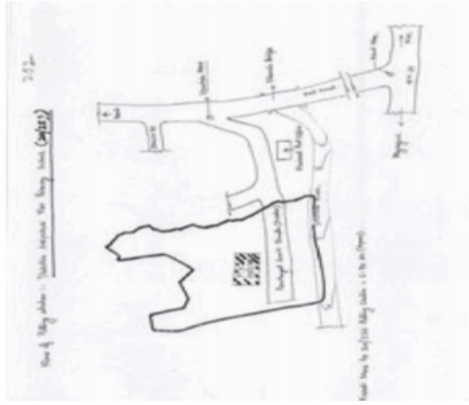

নির্বাচক নিবন্ধন আধিকারিকের স্বাক্ষর

Nazri Naksha

Google Map View

Polling Station Building Front View

Polling Station Front View

Cad View

Key MAP View

1 নাম : এক্রামুল হক পিতার নাম: মফিরুদ্দিন বাড়ির নং : n0123 বয়স : 37 লিঙ্গ : পুরুষ	TTV1277524 ফটো উপলব্ধ	2 নাম : রহমান সফিয়াব পিতার নাম: মহঃ রহিমুদ্দিন বাড়ির নং : n0121 বয়স : 59 লিঙ্গ : পুরুষ	WB/03/019/228295 ফটো উপলব্ধ	3 নাম : ছবিতা রায় পিতার নাম: বিশ্বনাথ রায় বাড়ির নং : না বয়স : 26 লিঙ্গ : মহিলা	TTV2178200 ফটো উপলব্ধ
4 নাম : খাতুন খতেজা স্বামীর নাম: মশারফ হোসেন বাড়ির নং : n0107 বয়স : 73 লিঙ্গ : মহিলা	WB/03/019/228244 ফটো উপলব্ধ	5 নাম : সমেন্দ্রনাথ রায় পিতার নাম: বিশ্বনাথ রায় বাড়ির নং : না বয়স : 25 লিঙ্গ : পুরুষ	TTV2178192 ফটো উপলব্ধ	6 নাম : এরশাদ আলী পিতার নাম: মোসারফ হোসেন বাড়ির নং : n0107 বয়স : 32 লিঙ্গ : পুরুষ	TTV1736800 ফটো উপলব্ধ
7 নাম : পার্বতী মাহাতো স্বামীর নাম: হিরালাল মাহাতো বাড়ির নং : না বয়স : 31 লিঙ্গ : মহিলা	TTV2178168 ফটো উপলব্ধ	8 নাম : মালেকা খাতুন স্বামীর নাম: এক্রামুল হক বাড়ির নং : n0123 বয়স : 31 লিঙ্গ : মহিলা	TTV1736461 ফটো উপলব্ধ	9 নাম : এজারুল হক পিতার নাম: মোসারফ হোসেন বাড়ির নং : 111 বয়স : 38 লিঙ্গ : পুরুষ	CGT2694842 ফটো উপলব্ধ
10 নাম : খাদিম আলী পিতার নাম: মফিরুদ্দিন মোঃ বাড়ির নং : n0123 বয়স : 34 লিঙ্গ : পুরুষ	TTV1277540 ফটো উপলব্ধ	11 নাম : আব্দুল খালেক পিতার নাম: সুপার রহমান বাড়ির নং : n0121 বয়স : 31 লিঙ্গ : পুরুষ	TTV1846625 ফটো উপলব্ধ	12 নাম : জরিলা বেগম স্বামীর নাম: আব্দুল খালেক বাড়ির নং : n0121 বয়স : 33 লিঙ্গ : মহিলা	TTV1736685 ফটো উপলব্ধ
13 নাম : মনিরা বেগম স্বামীর নাম: জিয়াউল হক বাড়ির নং : n0107 বয়স : 38 লিঙ্গ : মহিলা	TTV1736859 ফটো উপলব্ধ	14 নাম : রীনা বেগম স্বামীর নাম: খাদিম আলী বাড়ির নং : n0123 বয়স : 35 লিঙ্গ : মহিলা	TTV1277086 ফটো উপলব্ধ	15 নাম : শরিফা খাতুন পিতার নাম: রেজাউল হক বাড়ির নং : n0123 বয়স : 35 লিঙ্গ : মহিলা	TTV1277318 ফটো উপলব্ধ
16 নাম : রেজাউল হক পিতার নাম: মফিরুদ্দিন মোঃ বাড়ির নং : n0123 বয়স : 39 লিঙ্গ : পুরুষ	TTV1277193 ফটো উপলব্ধ	17 নাম : রুমা বেগম স্বামীর নাম: এরশাদ আলী বাড়ির নং : n0107 বয়স : 33 লিঙ্গ : মহিলা	TTV1736453 ফটো উপলব্ধ	18 নাম : মফিরুল নোছা স্বামীর নাম: মফিরুদ্দিন বাড়ির নং : n0123 বয়স : 55 লিঙ্গ : মহিলা	TTV2331676 ফটো উপলব্ধ
19 নাম : জিয়াউল পিতার নাম: মোসারফ হোসেন বাড়ির নং : n0107 বয়স : 46 লিঙ্গ : পুরুষ	CGT2311272 ফটো উপলব্ধ	20 নাম : লিপি অধিকারী পিতার নাম: যতীন্দ্র নাথ অধিকারী বাড়ির নং : n0001 বয়স : 35 লিঙ্গ : মহিলা	TTV1277177 ফটো উপলব্ধ	21 নাম : রাজীব অধিকারী পিতার নাম: যতীন্দ্র নাথ অধিকারী বাড়ির নং : n0001 বয়স : 35 লিঙ্গ : পুরুষ	TTV1277383 ফটো উপলব্ধ
22 নাম : যতীন্দ্র নাথ অধিকারী পিতার নাম: লাটিম অধিকারী বাড়ির নং : N0001 বয়স : 73 লিঙ্গ : পুরুষ	TTV2364651 ফটো উপলব্ধ	23 নাম : উমা অধিকারী স্বামীর নাম: যতীন্দ্র নাথ অধিকারী বাড়ির নং : n0001 বয়স : 63 লিঙ্গ : মহিলা	TTV2364669 ফটো উপলব্ধ	24 নাম : ধনে উড়াও স্বামীর নাম: বিষ্ণু উড়াও বাড়ির নং : n0111 বয়স : 76 লিঙ্গ : মহিলা	TTV2330033 ফটো উপলব্ধ
25 নাম : শুকা উড়াও পিতার নাম: নেটা উড়াও বাড়ির নং : n0111 বয়স : 53 লিঙ্গ : পুরুষ	WB/03/019/228229 ফটো উপলব্ধ	26 নাম : বিশ্বজিৎ উড়াও পিতার নাম: বিষ্ণু উড়াও বাড়ির নং : n0111 বয়স : 34 লিঙ্গ : পুরুষ	TTV1277417 ফটো উপলব্ধ	27 নাম : আহিয়া খাতুন স্বামীর নাম: সুপার রহমান বাড়ির নং : n0168 বয়স : 34 লিঙ্গ : মহিলা	TTV1223049 ফটো উপলব্ধ
28 নাম : অমিল বেগম স্বামীর নাম: মোহাম্মদ ছলেমান বাড়ির নং : n0125 বয়স : 51 লিঙ্গ : মহিলা	TTV2359289 ফটো উপলব্ধ	29 নাম : মহম্মদ ছলেমান পিতার নাম: গফিরুদ্দিন মহঃ বাড়ির নং : n0125 বয়স : 59 লিঙ্গ : পুরুষ	WB/03/019/228059 ফটো উপলব্ধ	30 নাম : ইলিয়াস হক পিতার নাম: গফিরুদ্দিন বাড়ির নং : 130 বয়স : 40 লিঙ্গ : পুরুষ	CGT2694925 ফটো উপলব্ধ