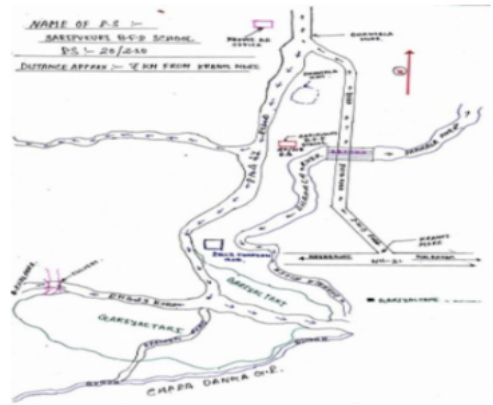

Key MAP View