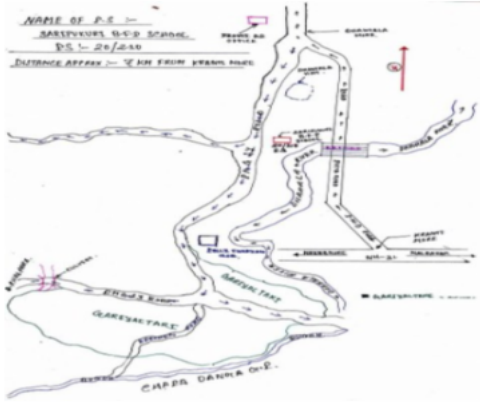

Nazri Naksha