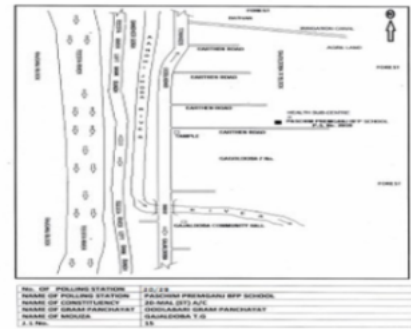

নির্বাচক নিবন্ধন আধিকারিকের স্বাক্ষর

Nazri Naksha

Google Map View

Polling Station Building Front View

Polling Station Front View

Cad View

Key MAP View

বিধানসভা নির্বাচনক্ষেত্রের নং, নাম : 20-মাল
ভাগ নং, নাম : 1-গজলডোবা কলোনীর ব্লক - ক