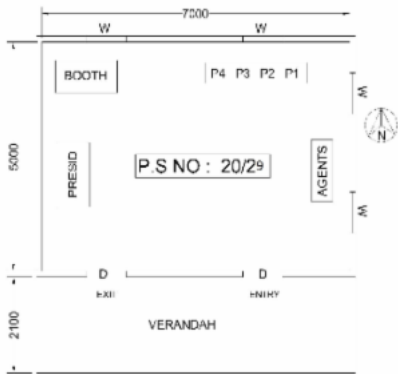

নির্বাচক নিবন্ধন আধিকারিকের স্বাক্ষর

Nazri Naksha

Google Map View

Polling Station Building Front View

Polling Station Front View

Cad View

Key MAP View

বিধানসভা নির্বাচনক্ষেত্রের নং, নাম : 20-মাল
ভাগ নং, নাম : 1-গজলডোবা কলোনীর ব্লক - ক