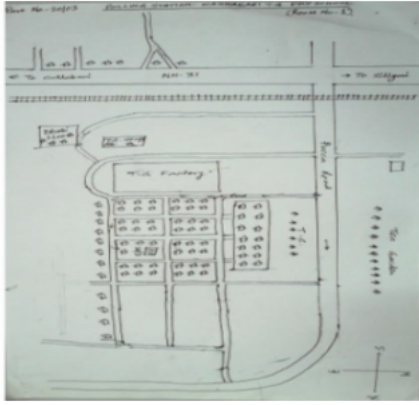

নির্বাচক তালিকা 2026 S25 পশ্চিমবঙ্গ

বিধানসভা নির্বাচনক্ষেত্রের নং, নাম ও সংরক্ষণের স্থিতি : 20 - মাল (তপশীলি উপজাতি)		অংশ নং : 3							
বিধানসভা নির্বাচনক্ষেত্রটি যে লোকসভা নির্বাচনক্ষেত্রের / ক্ষেত্রসমূহের অন্তর্ভুক্ত তার নং, নাম ও সংরক্ষণ স্থিতি : 3 - জলপাইগুড়ি (তপশীলি জাতি)									
1. সংশোধনের পূর্ণ বিবরণ									
সংশোধনের বৎসর :	2026	নির্বাচক তালিকার পরিচিতি :							
ভিত্তি তারিখ :	01-01-2026	বিশেষ নিবিড় সংশোধনী ২০২৬-এর চূড়ান্ত ভোটার তালিকা							
সংশোধনের প্রকৃতি :	বিশেষ নিবিড় সংশোধনী 2026								
প্রকাশনার তারিখ :	28-02-2026								
2. অংশ ও নির্বাচনী এলাকার পূর্ণ বিবরণ :									
অংশের ভাগ নং ও নাম :									
1-ওয়াশাবাড়ী চা বাগান (ব্লক - ক)		প্রধান শহর/গ্রাম : ওয়াশাবাড়ী টি গার্ডেন ওয়ার্ড : থানা : মাল গ্রাম পঞ্চগায়েত : বাগরাকোট ব্লক : মাল মহকুমা : মাল জেলা : জলপাইগুড়ি পিন : 734501							
2-ওয়াশাবাড়ী চা বাগান (ব্লক - খ)									
3. ভোট গ্রহন কেন্দ্রের পূর্ণ বিবরণ :									
ভোট গ্রহন কেন্দ্রের নং, নাম :						ভোট গ্রহন কেন্দ্রের শ্রেণী :		গ্রামীণ	
3 - ওয়াশাবাড়ী টি জি প্রাইমারী স্কুল ইন্টার্ন সাইড						এই অংশে সহায়ক ভোটগ্রহন কেন্দ্রের সংখ্যা		0	
ভোট গ্রহন কেন্দ্রের ঠিকানা :						:			
ওয়াশাবাড়ী টি জি প্রাইমারী স্কুল ইন্টার্ন সাইড, কক্ষ ১, ওয়াশা বাড়ী টি জি									
4. নির্বাচকের সংখ্যা :									
প্রথম ক্রমিক নং	শেষ ক্রমিক নং	মোট সংখ্যা							
		পুরুষ	মহিলা	তৃতীয় লিঙ্গ	মোট				
1	985	440	541	0	981				

নির্বাচক নিবন্ধন আধিকারিকের স্বাক্ষর

Nazri Naksha

Google Map View

Polling Station Building Front View

Polling Station Front View

Cad View

Key MAP View

বিধানসভা নির্বাচনক্ষেত্রের নং, নাম : 20-মাল
ভাগ নং, নাম : 1-ওয়াশাবাড়ী চা বাগান (ব্লক - ক)