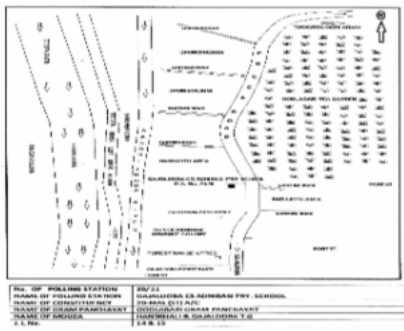

নির্বাচক নিবন্ধন আধিকারিকের স্বাক্ষর

Nazri Naksha

Google Map View

Polling Station Building Front View

Polling Station Front View

Cad View

Key MAP View

1 নাম : মহঃ মকসেদুল হক পিতার নাম: ইসমাইল হক বাড়ির নং : n0053 বয়স : 56 লিঙ্গ : পুরুষ ফটো উপলব্ধ	WB/03/018/063546	2 নাম : মহ আনারুল পিতার নাম: আকবর আলী বাড়ির নং : n0061 বয়স : 58 লিঙ্গ : পুরুষ ফটো উপলব্ধ	WB/03/018/063605	3 নাম : মহঃ জমিরুদ্দিন পিতার নাম: কাছিরুদ্দিন বাড়ির নং : n0041 বয়স : 61 লিঙ্গ : পুরুষ ফটো উপলব্ধ	WB/03/018/063514
4 নাম : সফি.কুল রহমান পিতার নামঃ মোঃসাদ আজিজার বাড়ির নং : এন0097 বয়স : 23 লিঙ্গ : পুরুষ ফটো উপলব্ধ	TTV2538338	5 নাম : মিনি বেগম স্বামীর নাম: মহঃ আজিজার বাড়ির নং : n0095 বয়স : 54 লিঙ্গ : মহিলা ফটো উপলব্ধ	WB/03/018/069865	6 নাম : রহিম আলম পিতার নামঃ মোঃসাদ আবদুল-রহমান বাড়ির নং : এন0028 বয়স : 25 লিঙ্গ : পুরুষ ফটো উপলব্ধ	TTV2189421
7 নাম : আব্দুল হাজরুল পিতার নামঃ মহঃ গফার বাড়ির নং : n0054 বয়স : 37 লিঙ্গ : পুরুষ ফটো উপলব্ধ	TTV1373273	8 নাম : মহঃ তমিজুল হক পিতার নাম: মহিরুদ্দিন বাড়ির নং : n0060 বয়স : 63 লিঙ্গ : পুরুষ ফটো উপলব্ধ	WB/03/018/063492	9 নাম : রুদ্র প্রসাদ শর্মা পিতার নাম: রেবতী প্রসাদ শর্মা প্রসাদ শর্মা বাড়ির নং : এন0194 বয়স : 40 লিঙ্গ : পুরুষ ফটো উপলব্ধ	TTV2189520
10 নাম : রোশনা বেগম পিতার নামঃ হামিদুল ইসলাম বাড়ির নং : n0023 বয়স : 26 লিঙ্গ : মহিলা ফটো উপলব্ধ	TTV2107647	11 নাম : মহামিনুল আহমেদ পিতার নামঃ মোঃমিনুল ইসলাম বাড়ির নং : এন0058 বয়স : 23 লিঙ্গ : পুরুষ ফটো উপলব্ধ	TTV2538288	12 নাম : এজিনা খাতুন স্বামীর নাম: মকসেদুল হক বাড়ির নং : n0053 বয়স : 52 লিঙ্গ : মহিলা ফটো উপলব্ধ	WB/03/018/063599
13 নাম : জিন্নাতুন খাতুন স্বামীর নাম: আবুতাহের বাড়ির নং : n0007 বয়স : 56 লিঙ্গ : মহিলা ফটো উপলব্ধ	WB/03/018/063589	14 নাম : রফিকুল ইসলাম পিতার নামঃ মহঃ আবু হোসেন বাড়ির নং : n0007 বয়স : 31 লিঙ্গ : পুরুষ ফটো উপলব্ধ	TTV1608827	15 নাম : চায়না বেগম স্বামীর নামঃ রফিকুল ইসলাম বাড়ির নং : n0060 বয়স : 38 লিঙ্গ : মহিলা ফটো উপলব্ধ	TTV1175629
16 নাম : আইনুল হক মায়ের নাম: আলোয়া বেগম বাড়ির নং : n0073 বয়স : 44 লিঙ্গ : পুরুষ ফটো উপলব্ধ	DNF2251874	17 নাম : হাসিনা বানু স্বামীর নাম: নরুল ইসলাম বাড়ির নং : n0078 বয়স : 61 লিঙ্গ : মহিলা ফটো উপলব্ধ	WB/03/018/063443	18 নাম : মহঃ নরুল ইসলাম পিতার নাম: বাচ্চা মিয়া বাড়ির নং : n0078 বয়স : 68 লিঙ্গ : পুরুষ ফটো উপলব্ধ	WB/03/018/063444
19 নাম : মহঃ মনিরুল হক পিতার নাম: ইয়াজুদ্দিন বাড়ির নং : n0040 বয়স : 49 লিঙ্গ : পুরুষ ফটো উপলব্ধ	DNF1337617	20 নাম : তমিনা খাতুন স্বামীর নামঃ জমিরুদ্দিন বাড়ির নং : n0041 বয়স : 57 লিঙ্গ : মহিলা ফটো উপলব্ধ	DNF2021731	21 নাম : রফিকুল ইসলাম পিতার নামঃ তমিজুল ইসলাম বাড়ির নং : n0060 বয়স : 37 লিঙ্গ : পুরুষ ফটো উপলব্ধ	TTV0118174
22 নাম : গনি খান পিতার নামঃ হামিদুল ইসলাম বাড়ির নং : n0023 বয়স : 32 লিঙ্গ : পুরুষ ফটো উপলব্ধ	TTV1872928	23 নাম : বিবি খাতুন পিতার নামঃ মোঃসাদ গফার বাড়ির নং : n0054 বয়স : 36 লিঙ্গ : মহিলা ফটো উপলব্ধ	TTV1373000	24 নাম : সরিজুল ইসলাম পিতার নামঃ নুরুল ইসলাম বাড়ির নং : n0078 বয়স : 32 লিঙ্গ : পুরুষ ফটো উপলব্ধ	TTV1486828
25 নাম : ফারিদুল ইসলাম পিতার নামঃ মহঃ মকসেদুল হক বাড়ির নং : n0053 বয়স : 31 লিঙ্গ : পুরুষ ফটো উপলব্ধ	TTV1486869	26 নাম : মহঃ আবু হুসেন পিতার নাম: কতুবুদ্দিন বাড়ির নং : n0007 বয়স : 64 লিঙ্গ : পুরুষ ফটো উপলব্ধ	TTV2327211	27 নাম : রহিমা খাতুন স্বামীর নাম: নজরুল বাড়ির নং : n0014 বয়স : 55 লিঙ্গ : মহিলা ফটো উপলব্ধ	WB/03/018/063262
28 নাম : সুধা ওরাও পিতার নাম: সতিপ ওরাও বাড়ির নং : এন0126 বয়স : 25 লিঙ্গ : মহিলা ফটো উপলব্ধ	TTV2189355	29 নাম : রবিনা খাতুন পিতার নামঃ রবিউল হক বাড়ির নং : এন0044 বয়স : 25 লিঙ্গ : মহিলা ফটো উপলব্ধ	TTV2189363	30 নাম : মহঃ আব্দুল লতিফ পিতার নাম: ইয়াকুব আলী বাড়ির নং : n0075 বয়স : 52 লিঙ্গ : পুরুষ ফটো উপলব্ধ	WB/03/018/063333