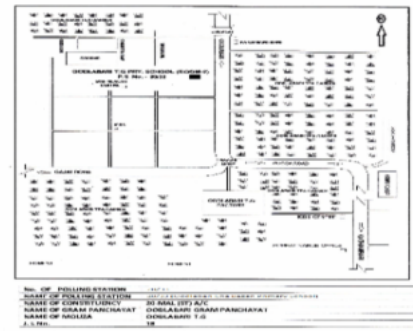

Key MAP View