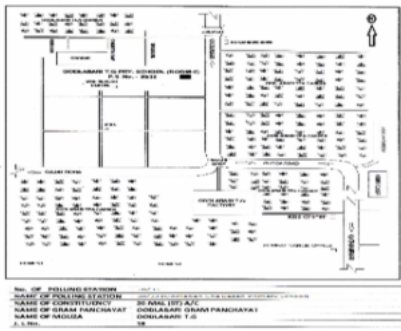

নির্বাচক নিবন্ধন আধিকারিকের স্বাক্ষর

Nazri Naksha

Google Map View

Polling Station Building Front View

Polling Station Front View

Cad View

Key MAP View

1 নাম : দিব্যা ওরাওন পিতার নাম: সুনীল ওরাওন বাড়ির নং : এন0138 বয়স : 25 লিঙ্গ : মহিলা	TTV2190031 ফটো উপলব্ধ	2 নাম : সোনামুনী মুন্ডা পিতার নাম: বীরজ মুন্ডা বাড়ির নং : এন0215 বয়স : 25 লিঙ্গ : মহিলা	TTV2190064 ফটো উপলব্ধ	3 নাম : জাস্টিন মুন্ডা পিতার নাম: তুরিয়া মুন্ডা বাড়ির নং : এন0236 বয়স : 25 লিঙ্গ : পুরুষ	TTV2189983 ফটো উপলব্ধ
4 নাম : সুস্মিতা ওরাও পিতার নাম: যোগেশ ওরাও বাড়ির নং : এন0187 বয়স : 25 লিঙ্গ : মহিলা	TTV2190056 ফটো উপলব্ধ	5 নাম : দীপক মুন্ডা পিতার নাম: বীরজ মুন্ডা বাড়ির নং : এন0156 বয়স : 30 লিঙ্গ : পুরুষ	TTV2190205 ফটো উপলব্ধ	6 নাম : বর্মা মুন্ডা পিতার নাম: রতন মুন্ডা বাড়ির নং : এন0215 বয়স : 26 লিঙ্গ : পুরুষ	TTV2190221 ফটো উপলব্ধ
7 নাম : অবিনাশ লাকড়া পিতার নাম: চৈতু উরাও বাড়ির নং : n0053 বয়স : 38 লিঙ্গ : পুরুষ	DNF2652824 ফটো উপলব্ধ	8 নাম : রনজীতা উরাও মায়ের নাম: সাধনা উরাও বাড়ির নং : n0097 বয়স : 30 লিঙ্গ : মহিলা	TTV1768357 ফটো উপলব্ধ	9 নাম : প্রমীলা উরাও স্বামীর নাম: বন্ধু উরাও বাড়ির নং : n0106 বয়স : 67 লিঙ্গ : মহিলা	WB/03/018/087302 ফটো উপলব্ধ
10 নাম : মালা মুন্ডা পিতার নাম: কিন্ন মুন্ডা বাড়ির নং : n0029 বয়স : 29 লিঙ্গ : মহিলা	TTV1874098 ফটো উপলব্ধ	11 নাম : সুবাস উরাও পিতার নাম: দুর্গা উরাও বাড়ির নং : n0049 বয়স : 41 লিঙ্গ : পুরুষ	DNF2258143 ফটো উপলব্ধ	12 নাম : উজলা উরাও স্বামীর নাম: ভেলোরিয়ান উরাও বাড়ির নং : n0053 বয়স : 41 লিঙ্গ : মহিলা	DNF2259554 ফটো উপলব্ধ
13 নাম : বেলপতি উরাও পিতার নাম: রতন উরাও বাড়ির নং : n0044 বয়স : 33 লিঙ্গ : মহিলা	TTV1612001 ফটো উপলব্ধ	14 নাম : প্রতিমা উরাও পিতার নাম: দুর্গা উরাও বাড়ির নং : n0049 বয়স : 33 লিঙ্গ : মহিলা	TTV1487347 ফটো উপলব্ধ	15 নাম : দিয়া ওরাও মায়ের নাম: উজলা ওরাও বাড়ির নং : এন0055 বয়স : 23 লিঙ্গ : মহিলা	TTV2539963 ফটো উপলব্ধ
16 নাম : অনিলা খালকো মায়ের নাম: ফিটলু উরাও বাড়ির নং : n0030 বয়স : 40 লিঙ্গ : মহিলা	DNF2652865 ফটো উপলব্ধ	17 নাম : মুনিয়া ওরাও মায়ের নাম: বিনতি ওরাও বাড়ির নং : এন0031 বয়স : 23 লিঙ্গ : মহিলা	TTV2540060 ফটো উপলব্ধ	18 নাম : সরিতা উরাও স্বামীর নাম: বিকাশ উরাও বাড়ির নং : n0268 বয়স : 36 লিঙ্গ : মহিলা	TTV1386960 ফটো উপলব্ধ
19 নাম : কালয়তি উরাও পিতার নাম: মনোজ উরাও বাড়ির নং : n0110 বয়স : 29 লিঙ্গ : মহিলা	TTV1768290 ফটো উপলব্ধ	20 নাম : সুনীতা ঘাটোয়ার স্বামীর নাম: বিনোদ ঘাটুর বাড়ির নং : n0097 বয়স : 36 লিঙ্গ : মহিলা	TTV1176619 ফটো উপলব্ধ	21 নাম : কুম্ভা উরাও পিতার নাম: চৈতু উরাও বাড়ির নং : n0053 বয়স : 53 লিঙ্গ : পুরুষ	WB/03/018/087115 ফটো উপলব্ধ
22 নাম : সুনীল উরাও পিতার নাম: বিরসাই উরাও বাড়ির নং : n0139 বয়স : 46 লিঙ্গ : পুরুষ	TTV0125039 ফটো উপলব্ধ	23 নাম : অমন ওরাও পিতার নাম: অনিল ওরাও বাড়ির নং : n0136 বয়স : 24 লিঙ্গ : পুরুষ	TTV2445906 ফটো উপলব্ধ	24 নাম : দীপক ওরাও পিতার নাম: এটো ওরাও বাড়ির নং : এন0109 বয়স : 25 লিঙ্গ : পুরুষ	TTV2540003 ফটো উপলব্ধ
25 নাম : বিকাশ উরাও মায়ের নাম: সাধনা উরাও বাড়ির নং : n0097 বয়স : 38 লিঙ্গ : পুরুষ	TTV1176593 ফটো উপলব্ধ	26 নাম : কুলদীপ উরাও মায়ের নাম: সৌখি উরাও বাড়ির নং : n0032 বয়স : 31 লিঙ্গ : পুরুষ	TTV1612258 ফটো উপলব্ধ	27 নাম : রবিন ওরাও পিতার নাম: মনোজ ওরাও বাড়ির নং : এন0110 বয়স : 23 লিঙ্গ : মহিলা	TTV2647352 ফটো উপলব্ধ
28 নাম : কিন্ন মুন্ডা পিতার নাম: আশরা মুন্ডা বাড়ির নং : n0029 বয়স : 54 লিঙ্গ : পুরুষ	WB/03/018/087150 ফটো উপলব্ধ	29 নাম : মেকেনজি উরাও পিতার নাম: মাদাওড়ি উরাও বাড়ির নং : n0222 বয়স : 29 লিঙ্গ : পুরুষ	TTV1768019 ফটো উপলব্ধ	30 নাম : অনুপ ওরাও পিতার নাম: বাবু ওরাও বাড়ির নং : n0025 বয়স : 31 লিঙ্গ : পুরুষ	TTV1873827 ফটো উপলব্ধ