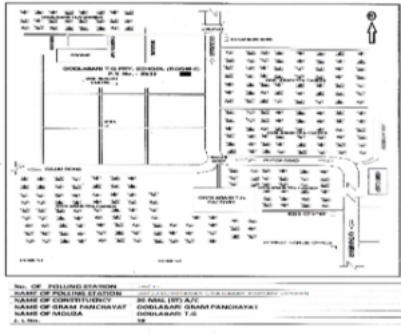

Nazri Naksha