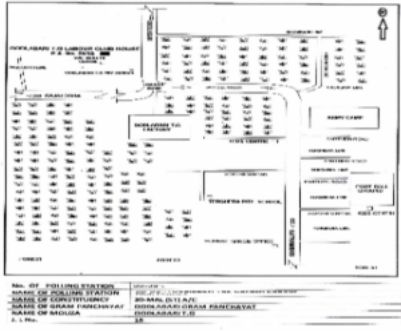

Nazri Naksha