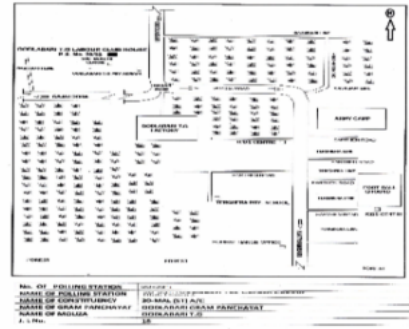

নির্বাচক নিবন্ধন আধিকারিকের স্বাক্ষর

Nazri Naksha

Google Map View

Polling Station Building Front View

Polling Station Front View

Cad View

Key MAP View

1 নাম : সুরিতা ওরাও পিতার নাম: বিষ্ণু ওরাও বাড়ির নং : এন0167 বয়স : 27 লিঙ্গ : মহিলা	TTV2190817 ফটো উপলব্ধ	2 নাম : অ্যাঞ্জেলা কুজুর স্বামীর নাম: জেমস মিঞ্জ বাড়ির নং : n0131 বয়স : 59 লিঙ্গ : মহিলা	WB/03/018/093467 ফটো উপলব্ধ	3 নাম : পূজা কেরকেট্টা টোপ্পো স্বামীর নাম: অমিত কেরকেট্টা বাড়ির নং : n0289 বয়স : 32 লিঙ্গ : মহিলা	TTV1379882 ফটো উপলব্ধ
4 নাম : লক্ষ্মিন লোহার স্বামীর নাম: সঞ্জয় লোহার বাড়ির নং : এন0253 বয়স : 38 লিঙ্গ : মহিলা	TTV2190791 ফটো উপলব্ধ	5 নাম : হেমেন উরাও পিতার নাম: সুরাজলাল উরাও বাড়ির নং : এন0164 বয়স : 26 লিঙ্গ : পুরুষ	TTV2190551 ফটো উপলব্ধ	6 নাম : সরনা কুজুর পিতার নাম: বানামিন কুজুর বাড়ির নং : এন0131 বয়স : 23 লিঙ্গ : মহিলা	TTV2541811 ফটো উপলব্ধ
7 নাম : রুনা উরাও পিতার নাম: শুকরু উরাও বাড়ির নং : এন0159 বয়স : 25 লিঙ্গ : মহিলা	TTV2190882 ফটো উপলব্ধ	8 নাম : অমৃতা উরাও পিতার নাম: সুকরু উরাও বাড়ির নং : এন0164 বয়স : 26 লিঙ্গ : মহিলা	TTV2190866 ফটো উপলব্ধ	9 নাম : ইলিসিবা উরাও পিতার নাম: লালবীর উরাও বাড়ির নং : এন0223 বয়স : 25 লিঙ্গ : মহিলা	TTV2190718 ফটো উপলব্ধ
10 নাম : কমল উরাও পিতার নাম: শাণীরাম উরাও বাড়ির নং : এন0194 বয়স : 25 লিঙ্গ : পুরুষ	TTV2190601 ফটো উপলব্ধ	11 নাম : রেশমা কুজুর ওরাংর স্বামীর নাম: ভাগবিনদাস ওরাংর বাড়ির নং : n0131 বয়স : 36 লিঙ্গ : মহিলা	DNF2733822 ফটো উপলব্ধ	12 নাম : সোনা উরাও পিতার নাম: রতন উরাও বাড়ির নং : এন0217 বয়স : 26 লিঙ্গ : মহিলা	TTV2190874 ফটো উপলব্ধ
13 নাম : লীলা উরাও স্বামীর নাম: সিরিল উরাও বাড়ির নং : না বয়স : 31 লিঙ্গ : মহিলা	TTV2190841 ফটো উপলব্ধ	14 নাম : বেনামিন কুজুর পিতার নাম: ইস্টানিস কুজুর বাড়ির নং : n0131 বয়স : 43 লিঙ্গ : পুরুষ	TTV1613561 ফটো উপলব্ধ	15 নাম : সরিতা কুজুর পিতার নাম: এন্টানীশ কুজুর বাড়ির নং : n0131 বয়স : 48 লিঙ্গ : মহিলা	TTV1177765 ফটো উপলব্ধ
16 নাম : অক্ষিত কুজুর পিতার নাম: বেনামিন কুজুর বাড়ির নং : N0131 বয়স : 25 লিঙ্গ : পুরুষ	TTV2447134 ফটো উপলব্ধ	17 নাম : মনীষা উরাও পিতার নাম: দেব্রজ উরাও বাড়ির নং : এন0206 বয়স : 25 লিঙ্গ : মহিলা	TTV2190627 ফটো উপলব্ধ	18 নাম : রূপালী উরাও স্বামীর নাম: উমেশ উরাও বাড়ির নং : এন0151 বয়স : 25 লিঙ্গ : মহিলা	TTV2190767 ফটো উপলব্ধ
19 নাম : সার্মেল উরাও পিতার নাম: বিকাশ উরাও বাড়ির নং : এন0232 বয়স : 25 লিঙ্গ : পুরুষ	TTV2190593 ফটো উপলব্ধ	20 নাম : সুরন্তি উরাও পিতার নাম: ঝারি উরাও বাড়ির নং : এন0209 বয়স : 28 লিঙ্গ : মহিলা	TTV2190650 ফটো উপলব্ধ	21 নাম : বিরাজ উরাও পিতার নাম: ঝারি উরাও বাড়ির নং : এন0209 বয়স : 26 লিঙ্গ : পুরুষ	TTV2190643 ফটো উপলব্ধ
22 নাম : লাবলি উরাও পিতার নাম: কার্তিক উরাও বাড়ির নং : এন0148 বয়স : 25 লিঙ্গ : মহিলা	TTV2190700 ফটো উপলব্ধ	23 নাম : অমিত উরাও পিতার নাম: ফাগুয়া উরাও বাড়ির নং : এন0165 বয়স : 25 লিঙ্গ : পুরুষ	TTV2190668 ফটো উপলব্ধ	24 নাম : বিকাশ ওরাংর পিতার নাম: চুয় বাড়ির নং : এন0219 বয়স : 26 লিঙ্গ : পুরুষ	TTV2190684 ফটো উপলব্ধ
25 নাম : জয়ন্তী কুজুর স্বামীর নাম: বেনামিন কুজুর বাড়ির নং : n0131 বয়স : 51 লিঙ্গ : মহিলা	DNF2259836 ফটো উপলব্ধ	26 নাম : জিয়ন্তী মালার উরাও স্বামীর নাম: ছোট্ট উরাও বাড়ির নং : এন0164 বয়স : 32 লিঙ্গ : মহিলা	TTV2190577 ফটো উপলব্ধ	27 নাম : বিসনি লাকরা পিতার নাম: সাধনা লাকরা বাড়ির নং : এন0291 বয়স : 26 লিঙ্গ : মহিলা	TTV2191021 ফটো উপলব্ধ
28 নাম : মনিকা উরাও স্বামীর নাম: পর্বত উরাও বাড়ির নং : এন0145 বয়স : 25 লিঙ্গ : মহিলা	TTV2190569 ফটো উপলব্ধ	29 নাম : প্রিয়া উরাও পিতার নাম: শচীন উরাও বাড়ির নং : এন0183 বয়স : 25 লিঙ্গ : মহিলা	TTV2190734 ফটো উপলব্ধ	30 নাম : মধু মাহালী স্বামীর নাম: মিন্টু মাহালী বাড়ির নং : N0086 বয়স : 29 লিঙ্গ : মহিলা	TTV2025989 ফটো উপলব্ধ