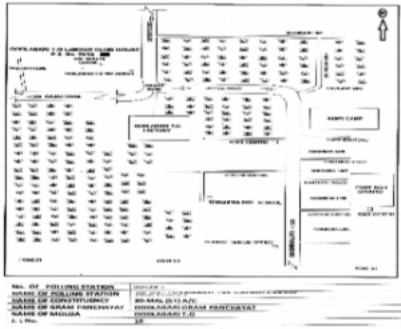

নির্বাচক নিবন্ধন আধিকারিকের স্বাক্ষর

Nazri Naksha

Google Map View

Polling Station Building Front View

Polling Station Front View

Cad View

Key MAP View

1 নাম : সুরিতা ওরাও পিতার নাম: বিষ্ণু ওরাও বাড়ির নং : এন0167 বয়স : 27 লিঙ্গ : মহিলা	TTV2190817 ফটো উপলব্ধ	2 নাম : অ্যাঞ্জেলা কুজুর স্বামীর নাম: জেমস মিঞ্জ বাড়ির নং : n0131 বয়স : 59 লিঙ্গ : মহিলা	WB/03/018/093467 ফটো উপলব্ধ	3 নাম : পূজা কেরকেট্টা টোপ্পো স্বামীর নাম: অমিত কেরকেট্টা বাড়ির নং : n0289 বয়স : 32 লিঙ্গ : মহিলা	TTV1379882 ফটো উপলব্ধ
4 নাম : লক্ষ্মিন লোহার স্বামীর নাম: সঞ্জয় লোহার বাড়ির নং : এন0253 বয়স : 38 লিঙ্গ : মহিলা	TTV2190791 ফটো উপলব্ধ	5 নাম : হেমেন উরাও পিতার নাম: সুরাজলাল উরাও বাড়ির নং : এন0164 বয়স : 26 লিঙ্গ : পুরুষ	TTV2190551 ফটো উপলব্ধ	6 নাম : সরনা কুজুর পিতার নাম: বানামিন কুজুর বাড়ির নং : এন0131 বয়স : 23 লিঙ্গ : মহিলা	TTV2541811 ফটো উপলব্ধ
7 নাম : রুনা উরাও পিতার নাম: শুকরু উরাও বাড়ির নং : এন0159 বয়স : 25 লিঙ্গ : মহিলা	TTV2190882 ফটো উপলব্ধ	8 নাম : অমৃতা উরাও পিতার নাম: সুকরু উরাও বাড়ির নং : এন0164 বয়স : 26 লিঙ্গ : মহিলা	TTV2190866 ফটো উপলব্ধ	9 নাম : ইলিসিবা উরাও পিতার নাম: লালবীর উরাও বাড়ির নং : এন0223 বয়স : 25 লিঙ্গ : মহিলা	TTV2190718 ফটো উপলব্ধ
10 নাম : কমল উরাও পিতার নাম: শাণীরাম উরাও বাড়ির নং : এন0194 বয়স : 25 লিঙ্গ : পুরুষ	TTV2190601 ফটো উপলব্ধ	11 নাম : রেশমা কুজুর ওরাংর স্বামীর নাম: ভাগবিনদাস ওরাংর বাড়ির নং : n0131 বয়স : 36 লিঙ্গ : মহিলা	DNF2733822 ফটো উপলব্ধ	12 নাম : সোনা উরাও পিতার নাম: রতন উরাও বাড়ির নং : এন0217 বয়স : 26 লিঙ্গ : মহিলা	TTV2190874 ফটো উপলব্ধ
13 নাম : লীলা উরাও স্বামীর নাম: সিরিল উরাও বাড়ির নং : না বয়স : 31 লিঙ্গ : মহিলা	TTV2190841 ফটো উপলব্ধ	14 নাম : বেনামিন কুজুর পিতার নাম: ইস্টানিস কুজুর বাড়ির নং : n0131 বয়স : 43 লিঙ্গ : পুরুষ	TTV1613561 ফটো উপলব্ধ	15 নাম : সরিতা কুজুর পিতার নাম: এন্টানীশ কুজুর বাড়ির নং : n0131 বয়স : 48 লিঙ্গ : মহিলা	TTV1177765 ফটো উপলব্ধ
16 নাম : অক্ষিত কুজুর পিতার নাম: বেনামিন কুজুর বাড়ির নং : N0131 বয়স : 25 লিঙ্গ : পুরুষ	TTV2447134 ফটো উপলব্ধ	17 নাম : মনীষা উরাও পিতার নাম: দেব্রজ উরাও বাড়ির নং : এন0206 বয়স : 25 লিঙ্গ : মহিলা	TTV2190627 ফটো উপলব্ধ	18 নাম : রূপালী উরাও স্বামীর নাম: উমেশ উরাও বাড়ির নং : এন0151 বয়স : 25 লিঙ্গ : মহিলা	TTV2190767 ফটো উপলব্ধ
19 নাম : সার্মেল উরাও পিতার নাম: বিকাশ উরাও বাড়ির নং : এন0232 বয়স : 25 লিঙ্গ : পুরুষ	TTV2190593 ফটো উপলব্ধ	20 নাম : সুরন্তি উরাও পিতার নাম: ঝারি উরাও বাড়ির নং : এন0209 বয়স : 28 লিঙ্গ : মহিলা	TTV2190650 ফটো উপলব্ধ	21 নাম : বিরাজ উরাও পিতার নাম: ঝারি উরাও বাড়ির নং : এন0209 বয়স : 26 লিঙ্গ : পুরুষ	TTV2190643 ফটো উপলব্ধ
22 নাম : লাবলি উরাও পিতার নাম: কার্তিক উরাও বাড়ির নং : এন0148 বয়স : 25 লিঙ্গ : মহিলা	TTV2190700 ফটো উপলব্ধ	23 নাম : অমিত উরাও পিতার নাম: ফাগুয়া উরাও বাড়ির নং : এন0165 বয়স : 25 লিঙ্গ : পুরুষ	TTV2190668 ফটো উপলব্ধ	24 নাম : বিকাশ ওরাংর পিতার নাম: চুয় বাড়ির নং : এন0219 বয়স : 26 লিঙ্গ : পুরুষ	TTV2190684 ফটো উপলব্ধ
25 নাম : জয়ন্তী কুজুর স্বামীর নাম: বেনামিন কুজুর বাড়ির নং : n0131 বয়স : 51 লিঙ্গ : মহিলা	DNF2259836 ফটো উপলব্ধ	26 নাম : জিয়ন্তী মালার উরাও স্বামীর নাম: ছোট্ট উরাও বাড়ির নং : এন0164 বয়স : 32 লিঙ্গ : মহিলা	TTV2190577 ফটো উপলব্ধ	27 নাম : বিসনি লাকরা পিতার নাম: সাধনা লাকরা বাড়ির নং : এন0291 বয়স : 26 লিঙ্গ : মহিলা	TTV2191021 ফটো উপলব্ধ
28 নাম : মনিকা উরাও স্বামীর নাম: পর্বত উরাও বাড়ির নং : এন0145 বয়স : 25 লিঙ্গ : মহিলা	TTV2190569 ফটো উপলব্ধ	29 নাম : প্রিয়া উরাও পিতার নাম: শচীন উরাও বাড়ির নং : এন0183 বয়স : 25 লিঙ্গ : মহিলা	TTV2190734 ফটো উপলব্ধ	30 নাম : মধু মাহালী স্বামীর নাম: মিন্টু মাহালী বাড়ির নং : N0086 বয়স : 29 লিঙ্গ : মহিলা	TTV2025989 ফটো উপলব্ধ