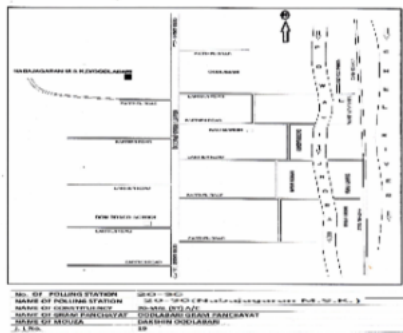

নির্বাচক নিবন্ধন আধিকারিকের স্বাক্ষর

Nazri Naksha

Google Map View

Polling Station Building Front View

Polling Station Front View

Cad View

Key MAP View

1 নাম : সাহেনা বেগম স্বামীর নাম : আহম্মদুল হক বাড়ির নং : n0031 বয়স : 36 লিঙ্গ : মহিলা	TTV1374552 ফটো উপলব্ধ	2 নাম : রুনা খাতুন পিতার নাম : মহঃ জাহিরুল ইসলাম বাড়ির নং : n0029 বয়স : 31 লিঙ্গ : মহিলা	TTV1488261 ফটো উপলব্ধ	3 নাম : আনোয়ারা বেগম স্বামীর নাম : সুইদা হক বাড়ির নং : n0030 বয়স : 35 লিঙ্গ : মহিলা	TTV1876283 ফটো উপলব্ধ
4 নাম : মোসারফ হুসেন পিতার নাম : মহঃ ফারাজদ্দীন বাড়ির নং : n0020 বয়স : 63 লিঙ্গ : পুরুষ	WB/03/018/096570 ফটো উপলব্ধ	5 নাম : মহিদুল আলম পিতার নাম : জাহিরুল ইসলাম বাড়ির নং : n0029 বয়স : 40 লিঙ্গ : পুরুষ	DNF2262426 ফটো উপলব্ধ	6 নাম : দুলাল মহঃ পিতার নাম : ফজল মহঃ বাড়ির নং : n0029 বয়স : 32 লিঙ্গ : পুরুষ	TTV1584812 ফটো উপলব্ধ
7 নাম : রিনা পরবিন পিতার নাম : ফজল মোহাম্মদ বাড়ির নং : না বয়স : 21 লিঙ্গ : মহিলা	TTV2727519 ফটো উপলব্ধ	8 নাম : ফজলু মহঃ পিতার নাম : মহঃ দেলমা বাড়ির নং : n0029 বয়স : 60 লিঙ্গ : পুরুষ	WB/03/018/096145 ফটো উপলব্ধ	9 নাম : সাহেবা বানু স্বামীর নাম : সইদুল ইসলাম বাড়ির নং : n0289 বয়স : 31 লিঙ্গ : মহিলা	TTV1614536 ফটো উপলব্ধ
10 নাম : জাহেদা বেগম স্বামীর নাম : মহঃ আজগর আলী বাড়ির নং : n0029 বয়স : 32 লিঙ্গ : মহিলা	TTV1876481 ফটো উপলব্ধ	11 নাম : হাসিনা বেগম স্বামীর নাম : ফজল মহঃ বাড়ির নং : n0029 বয়স : 41 লিঙ্গ : মহিলা	TTV1178557 ফটো উপলব্ধ	12 নাম : মোস্তফা আলি পিতার নাম : ছাবিকুল আলি বাড়ির নং : এন0278 বয়স : 26 লিঙ্গ : পুরুষ	TTV2191054 ফটো উপলব্ধ
13 নাম : রুবিনা ঈসমিন স্বামীর নাম : দুলাল মোহাম্মদ বাড়ির নং : এন0029 বয়স : 27 লিঙ্গ : মহিলা	TTV2191278 ফটো উপলব্ধ	14 নাম : সাহিদা বেগম মায়ের নাম : আব্দুল হক বাড়ির নং : এন0029 বয়স : 30 লিঙ্গ : মহিলা	TTV2166072 ফটো উপলব্ধ	15 নাম : অফিদুল ইসলাম পিতার নাম : আজিজুল ইসলাম বাড়ির নং : n0004 বয়স : 33 লিঙ্গ : পুরুষ	TTV1374677 ফটো উপলব্ধ
16 নাম : রেজাউল আলম পিতার নাম : আজিজুল ইসলাম বাড়ির নং : n0004 বয়স : 28 লিঙ্গ : পুরুষ	TTV1876325 ফটো উপলব্ধ	17 নাম : জেলখা বানু স্বামীর নাম : আব্দুল হাত্তার বাড়ির নং : n0003 বয়স : 34 লিঙ্গ : মহিলা	TTV1374578 ফটো উপলব্ধ	18 নাম : ফতেমা খাতুন স্বামীর নাম : আব্দুল হাত্তার বাড়ির নং : n0003 বয়স : 81 লিঙ্গ : মহিলা	WB/03/018/096436 ফটো উপলব্ধ
19 নাম : আজিজুল ইসলাম পিতার নাম : কাজিমুদ্দিন বাড়ির নং : n0004 বয়স : 61 লিঙ্গ : পুরুষ	TTV2420453 ফটো উপলব্ধ	20 নাম : রফিকুল ইসলাম পিতার নাম : মহঃ জাহিরুল ইসলাম বাড়ির নং : n0029 বয়স : 28 লিঙ্গ : পুরুষ	TTV1876317 ফটো উপলব্ধ	21 নাম : গলেফা খাতুন স্বামীর নাম : মোসারফ হুসেন বাড়ির নং : n0020 বয়স : 56 লিঙ্গ : মহিলা	WB/03/018/096439 ফটো উপলব্ধ
22 নাম : আলাউদ্দিন হক পিতার নাম : মহঃ জাহিরুল ইসলাম বাড়ির নং : n0029 বয়স : 28 লিঙ্গ : পুরুষ	TTV1876382 ফটো উপলব্ধ	23 নাম : রাম কুমারী দেবী স্বামীর নাম : নারায়ন প্রসাদ বাড়ির নং : n0152 বয়স : 61 লিঙ্গ : মহিলা	WB/03/018/042108 ফটো উপলব্ধ	24 নাম : জমীলা খাতুন স্বামীর নাম : মহঃ আইজুল বাড়ির নং : n0002 বয়স : 57 লিঙ্গ : মহিলা	TTV2784759 ফটো উপলব্ধ
25 নাম : জামবু হক পিতার নাম : আইজুল হক বাড়ির নং : n0002 বয়স : 33 লিঙ্গ : পুরুষ	TTV1374636 ফটো উপলব্ধ	26 নাম : মহঃ মুস্তাফা মায়ের নাম : ফাতেমা খাতুন বাড়ির নং : 003 বয়স : 33 লিঙ্গ : পুরুষ	TTV1291517 ফটো উপলব্ধ	27 নাম : শরীফ মোঃ পিতার নাম : নজরুল হক বাড়ির নং : n0007 বয়স : 32 লিঙ্গ : পুরুষ	TTV1374602 ফটো উপলব্ধ
28 নাম : মোঃ দুলাল পিতার নাম : জাম মহঃ বাড়ির নং : n0155 বয়স : 36 লিঙ্গ : পুরুষ	TTV1614403 ফটো উপলব্ধ	29 নাম : আমিনা খাতুন পিতার নাম : আইজুল হক বাড়ির নং : N0002 বয়স : 29 লিঙ্গ : মহিলা	TTV2026409 ফটো উপলব্ধ	30 নাম : মহঃ আইজুল পিতার নাম : মহঃ গোলাম হুসেন বাড়ির নং : n0002 বয়স : 61 লিঙ্গ : পুরুষ	WB/03/018/096575 ফটো উপলব্ধ