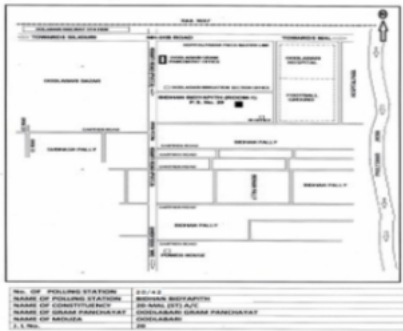

নির্বাচক নিবন্ধন আধিকারিকের স্বাক্ষর

Nazri Naksha

Google Map View

Polling Station Building Front View

Polling Station Front View

Cad View

Key MAP View

1 নাম : প্রাচুর্য্য দত্ত পিতার নাম: আশিষ দত্ত বাড়ির নং : এন103 বয়স : 25 লিঙ্গ : মহিলা	TTV2192581 ফটো উপলব্ধ	2 নাম : পাপিয়া বাউড়ে রয় স্বামীর নাম: সত্যজিৎ বাউড়ে বাড়ির নং : 037 বয়স : 27 লিঙ্গ : মহিলা	TTV2192656 ফটো উপলব্ধ	3 নাম : নমিতা দত্ত চৌধুরী স্বামীর নাম: চিত্তরঞ্জন চৌধুরী বাড়ির নং : না বয়স : 53 লিঙ্গ : মহিলা	TTV2192664 ফটো উপলব্ধ
4 নাম : অর্কদীপ দত্ত পিতার নাম: অসিত দত্ত বাড়ির নং : এন0172 বয়স : 25 লিঙ্গ : পুরুষ	TTV2192557 ফটো উপলব্ধ	5 নাম : গুড্ডুন বিশ্বাস পিতার নাম: মিন্টু বিশ্বাস বাড়ির নং : এন037 বয়স : 25 লিঙ্গ : পুরুষ	TTV2192565 ফটো উপলব্ধ	6 নাম : সায়ন্তিকা বাউই পিতার নাম: সাধন বাউই বাড়ির নং : n0096 বয়স : 24 লিঙ্গ : মহিলা	TTV2453033 ফটো উপলব্ধ
7 নাম : দিবাকর দে পিতার নাম: সতন দে বাড়ির নং : না বয়স : 31 লিঙ্গ : পুরুষ	TTV2192623 ফটো উপলব্ধ	8 নাম : রিংকু বাউই স্বামীর নাম: সাধন বাউই বাড়ির নং : n0096 বয়স : 50 লিঙ্গ : মহিলা	WB/03/018/123340 ফটো উপলব্ধ	9 নাম : দেবাংশু রায় পিতার নাম: দেবাশিষ রায় বাড়ির নং : এন053 বয়স : 25 লিঙ্গ : পুরুষ	TTV2192532 ফটো উপলব্ধ
10 নাম : মাম্পি পাল (সাহা) স্বামীর নাম: বিমল পাল বাড়ির নং : n0267 বয়স : 40 লিঙ্গ : মহিলা	DNF2605855 ফটো উপলব্ধ	11 নাম : গুভ অধিকারী পিতার নাম: বান্টু অধিকারী বাড়ির নং : n0106 বয়স : 41 লিঙ্গ : পুরুষ	DNF2203701 ফটো উপলব্ধ	12 নাম : মাধবী বোস স্বামীর নাম: সাধন বোস বাড়ির নং : না বয়স : 57 লিঙ্গ : মহিলা	SJL0792572 ফটো উপলব্ধ
13 নাম : কবিতা হালদার পিতার নাম: বিনয় হালদার বাড়ির নং : n0106 বয়স : 32 লিঙ্গ : মহিলা	RFR1314186 ফটো উপলব্ধ	14 নাম : সৌমিতা কর স্বামীর নাম: উত্তম কর বাড়ির নং : n0045 বয়স : 48 লিঙ্গ : মহিলা	DNF2557858 ফটো উপলব্ধ	15 নাম : পুষ্প কর স্বামীর নাম: মদন কর বাড়ির নং : n0045 বয়স : 79 লিঙ্গ : মহিলা	WB/03/018/123337 ফটো উপলব্ধ
16 নাম : অর্ক কর পিতার নাম: অঞ্জন কর বাড়ির নং : n0099 বয়স : 38 লিঙ্গ : পুরুষ	DNF2479772 ফটো উপলব্ধ	17 নাম : নিধিজা কর পিতার নাম: উত্তম কর বাড়ির নং : N0045 বয়স : 28 লিঙ্গ : মহিলা	TTV2028181 ফটো উপলব্ধ	18 নাম : মাধব চন্দ্র কর পিতার নাম: মদন কর বাড়ির নং : n0045 বয়স : 61 লিঙ্গ : পুরুষ	TTV2779536 ফটো উপলব্ধ
19 নাম : উৎস কর পিতার নাম: অঞ্জন কর বাড়ির নং : n0099 বয়স : 43 লিঙ্গ : পুরুষ	DNF2037885 ফটো উপলব্ধ	20 নাম : উত্তম কর পিতার নাম: মদন কর বাড়ির নং : n0045 বয়স : 52 লিঙ্গ : পুরুষ	DNF2557841 ফটো উপলব্ধ	21 নাম : গুপ্তা কর স্বামীর নাম: মাধব কর বাড়ির নং : n0045 বয়স : 51 লিঙ্গ : মহিলা	WB/03/018/123511 ফটো উপলব্ধ
22 নাম : লক্ষ্মী কর স্বামীর নাম: অঞ্জন কর বাড়ির নং : n0099 বয়স : 61 লিঙ্গ : মহিলা	WB/03/018/123527 ফটো উপলব্ধ	23 নাম : মঞ্জু দেবী স্বামীর নাম: রাজকুমার গুপ্তা বাড়ির নং : 027 বয়স : 40 লিঙ্গ : মহিলা	TTV1875525 ফটো উপলব্ধ	24 নাম : চন্দা গুপ্তা স্বামীর নাম: অজয় কুমার গুপ্তা বাড়ির নং : n0292 বয়স : 29 লিঙ্গ : মহিলা	TTV1996958 ফটো উপলব্ধ
25 নাম : সঞ্জয় কুমার গুপ্তা পিতার নাম: মোহন প্রসাদ গুপ্তা বাড়ির নং : n0297 বয়স : 43 লিঙ্গ : পুরুষ	TTV1875517 ফটো উপলব্ধ	26 নাম : গুড়িয়া দেবী গুপ্তা স্বামীর নাম: সঞ্জয় কুমার গুপ্তা বাড়ির নং : n0298 বয়স : 38 লিঙ্গ : মহিলা	TTV1997055 ফটো উপলব্ধ	27 নাম : অজয় কুমার গুপ্তা পিতার নাম: মোহন প্রসাদ গুপ্তা বাড়ির নং : n0295 বয়স : 39 লিঙ্গ : পুরুষ	TTV1177864 ফটো উপলব্ধ
28 নাম : মুনমুন গোস্বামী পিতার নাম: অমরনাথ গোস্বামী বাড়ির নং : n0097 বয়স : 50 লিঙ্গ : মহিলা	WB/03/018/123367 ফটো উপলব্ধ	29 নাম : অশোকা ঘোষ স্বামীর নাম: দীপক কুমার ঘোষ বাড়ির নং : n0024 বয়স : 64 লিঙ্গ : মহিলা	WB/03/018/123768 ফটো উপলব্ধ	30 নাম : প্রদীপ ঘোষ পিতার নাম: রবীন্দ্র নাথ ঘোষ বাড়ির নং : n0024 বয়স : 66 লিঙ্গ : পুরুষ	WB/03/018/123141 ফটো উপলব্ধ