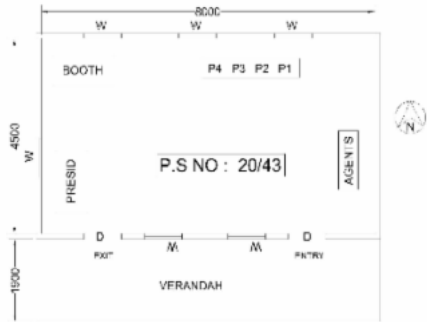

নির্বাচক নিবন্ধন আধিকারিকের স্বাক্ষর

Nazri Naksha

Google Map View

Polling Station Building Front View

Polling Station Front View

Cad View

Key MAP View

বিধানসভা নির্বাচনক্ষেত্রের নং, নাম : 20-মাল
ভাগ নং, নাম : 1-দেবী বস্তী.