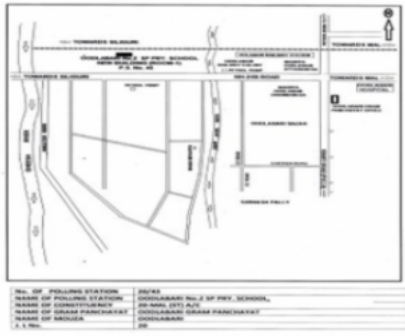

Nazri Naksha