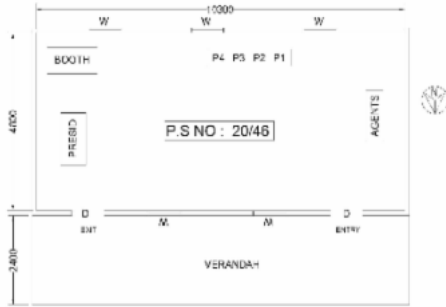

নির্বাচক নিবন্ধন আধিকারিকের স্বাক্ষর

Nazri Naksha

Google Map View

Polling Station Building Front View

Polling Station Front View

Cad View

Key MAP View

1 নাম : মহঃ আব্দুল বারিক পিতার নাম : মহঃ নিজামুদ্দিন বাড়ির নং : n0100 বয়স : 73 লিঙ্গ : পুরুষ ফটো উপলব্ধ	WB/03/018/105058	2 নাম : মহঃ রেজাউল হক পিতার নাম : আবদুল হামিদ বাড়ির নং : n0103 বয়স : 50 লিঙ্গ : পুরুষ ফটো উপলব্ধ	TTV2394617	3 নাম : ওয়াসিম বারিক পিতার নাম : মহঃ আব্দুল বারিক বাড়ির নং : n0100 বয়স : 38 লিঙ্গ : পুরুষ ফটো উপলব্ধ	DNF2655496
4 নাম : মোহাম্মদ গোলাম নবি পিতার নাম : মহঃ নিজামুদ্দিন বাড়ির নং : n0083 বয়স : 37 লিঙ্গ : পুরুষ ফটো উপলব্ধ	TTV1882315	5 নাম : ফিরোজা বেগম স্বামীর নাম : মহঃ রহমান বাড়ির নং : n0094 বয়স : 60 লিঙ্গ : মহিলা ফটো উপলব্ধ	WB/03/018/105164	6 নাম : শাহনাজ খাতুন স্বামীর নাম : জাকিম মহঃ বাড়ির নং : n0064 বয়স : 39 লিঙ্গ : মহিলা ফটো উপলব্ধ	TTV1882406
7 নাম : আবিলা খাতুন স্বামীর নাম : ক হরুউদ্দিন বাড়ির নং : n0089 বয়স : 66 লিঙ্গ : মহিলা ফটো উপলব্ধ	WB/03/018/105099	8 নাম : মহঃ আলতাব পিতার নাম : ক হরুউদ্দিন মোহঃ বাড়ির নং : n0089 বয়স : 50 লিঙ্গ : পুরুষ ফটো উপলব্ধ	WB/03/018/105088	9 নাম : জাহিদ আলী পিতার নাম : মহঃ জাহিদ আলী বাড়ির নং : n0092 বয়স : 62 লিঙ্গ : পুরুষ ফটো উপলব্ধ	TTV2773646
10 নাম : বেলা বেগম পিতার নাম : আব্দুল বেগম বাড়ির নং : n0100 বয়স : 51 লিঙ্গ : মহিলা ফটো উপলব্ধ	DNF1347442	11 নাম : জোয়াব্বা বেগম স্বামীর নাম : হুমায়ূন আলী বাড়ির নং : n0104 বয়স : 54 লিঙ্গ : মহিলা ফটো উপলব্ধ	WB/03/018/105352	12 নাম : কোরবান আলী পিতার নাম : সরিফুদ্দিন আহমেদ বাড়ির নং : n0104 বয়স : 61 লিঙ্গ : পুরুষ ফটো উপলব্ধ	TTV1183508
13 নাম : রাবিয়া বেগম স্বামীর নাম : মোঃ মাহমুদ রাফিক বারিক বাড়ির নং : n0094 বয়স : 38 লিঙ্গ : মহিলা ফটো উপলব্ধ	TTV0178285	14 নাম : সলিম হাসান পিতার নাম : মোঃ কাদের বাড়ির নং : n0083 বয়স : 36 লিঙ্গ : পুরুষ ফটো উপলব্ধ	TTV1088541	15 নাম : খুর্শিদা পারভীন স্বামীর নাম : মোঃ আলী বাড়ির নং : n0083 বয়স : 30 লিঙ্গ : মহিলা ফটো উপলব্ধ	TTV1882372
16 নাম : মহঃ আতাবুল হক পিতার নাম : মহঃ কহরুউদ্দিন হক বাড়ির নং : n0089 বয়স : 43 লিঙ্গ : পুরুষ ফটো উপলব্ধ	DNF2551950	17 নাম : একরামুল হক পিতার নাম : কহরুউদ্দিন হক বাড়ির নং : n0089 বয়স : 37 লিঙ্গ : পুরুষ ফটো উপলব্ধ	TTV0178145	18 নাম : মহঃ রহমান পিতার নাম : ধাজামুদ্দিন বাড়ির নং : n0094 বয়স : 64 লিঙ্গ : পুরুষ ফটো উপলব্ধ	WB/03/018/105319
19 নাম : রিজওয়ান পারভিন পিতার নাম : হায়দার আলি বাড়ির নং : এন0104 বয়স : 25 লিঙ্গ : মহিলা ফটো উপলব্ধ	TTV2195717	20 নাম : সালমা বেগম স্বামীর নাম : মোঃ কাদির বাড়ির নং : N0381 বয়স : 63 লিঙ্গ : মহিলা ফটো উপলব্ধ	WB/03/018/105131	21 নাম : রবিউল বারিক পিতার নাম : আব্দুল বারিক বাড়ির নং : n0100 বয়স : 43 লিঙ্গ : পুরুষ ফটো উপলব্ধ	DNF1336460
22 নাম : রেশমা খাতুন স্বামীর নাম : জাগীর মহঃ বাড়ির নং : n0064 বয়স : 29 লিঙ্গ : মহিলা ফটো উপলব্ধ	TTV1882414	23 নাম : শরিফাখাতুন স্বামীর নাম : ময়উদ্দিন বাড়ির নং : n0083 বয়স : 71 লিঙ্গ : মহিলা ফটো উপলব্ধ	DNF1269547	24 নাম : মিঠু বারিক পিতার নাম : মকবুল বারিক বাড়ির নং : n0097 বয়স : 44 লিঙ্গ : পুরুষ ফটো উপলব্ধ	DNF1347434
25 নাম : রহিমা বেগম পিতার নাম : মহঃ রহমান বাড়ির নং : n0094 বয়স : 37 লিঙ্গ : মহিলা ফটো উপলব্ধ	TTV0178277	26 নাম : মানাশংকর রাম পিতার নাম : কাশীনাথ রাম বাড়ির নং : n0100 বয়স : 35 লিঙ্গ : পুরুষ ফটো উপলব্ধ	TTV1773555	27 নাম : বিউটি পারভিন স্বামীর নাম : জাহিরুল হক বাড়ির নং : n0103 বয়স : 37 লিঙ্গ : মহিলা ফটো উপলব্ধ	TTV1882364
28 নাম : মহঃ গিয়াসউদ্দিন পিতার নাম : খইমুদ্দিন বাড়ির নং : n0083 বয়স : 70 লিঙ্গ : পুরুষ ফটো উপলব্ধ	WB/03/018/105400	29 নাম : জহিরাকান স্বামীর নাম : বাবুল বাড়ির নং : n0081 বয়স : 66 লিঙ্গ : মহিলা ফটো উপলব্ধ	WB/03/018/105002	30 নাম : মহঃ জাগীর পিতার নাম : মহঃ রহমান বাড়ির নং : n0064 বয়স : 40 লিঙ্গ : পুরুষ ফটো উপলব্ধ	TTV0178327