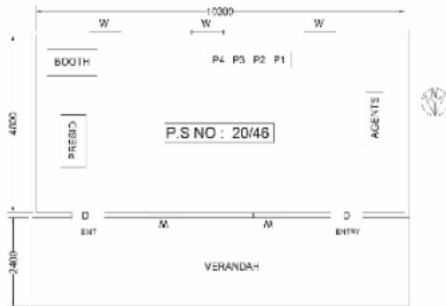

নির্বাচক নিবন্ধন আধিকারিকের স্বাক্ষর

Nazri Naksha

Google Map View

Polling Station Building Front View

Polling Station Front View

Cad View

Key MAP View

1 নাম : রসিদুল পিতার নাম: রফিকুল ইসলাম বাড়ির নং : n0149 বয়স : 29 লিঙ্গ : পুরুষ	TTV1882729 ফটো উপলব্ধ	2 নাম : লাল বিবি স্বামীর নাম: সুলেমান বাড়ির নং : n0119 বয়স : 62 লিঙ্গ : মহিলা	WB/03/018/129658 ফটো উপলব্ধ	3 নাম : হামিদুল মক্কে পিতার নাম: মোহাম্মদ রবীজ্জাম্বক বাড়ির নং : n0132 বয়স : 32 লিঙ্গ : পুরুষ	TTV1493337 ফটো উপলব্ধ
4 নাম : জবা বেগম স্বামীর নাম: মোহাম্মদ শরাফত সাফি বাড়ির নং : না বয়স : 27 লিঙ্গ : মহিলা	TTV2196046 ফটো উপলব্ধ	5 নাম : আব্দুল হাকিম পিতার নাম: মোহঃ সিরশাক বাড়ির নং : n0092 বয়স : 51 লিঙ্গ : পুরুষ	WB/03/018/129828 ফটো উপলব্ধ	6 নাম : মহঃ নূর জামান পিতার নাম: মহঃ নজরুল বাড়ির নং : n0114 বয়স : 31 লিঙ্গ : পুরুষ	TTV1493303 ফটো উপলব্ধ
7 নাম : মহঃ কৌশরআলী পিতার নাম: হাকিম বাড়ির নং : n0118 বয়স : 51 লিঙ্গ : পুরুষ	WB/03/018/129493 ফটো উপলব্ধ	8 নাম : রাহুল হুসেন পিতার নাম: মোহাম্মদ মহাব্বুল বাড়ির নং : এন0016 বয়স : 25 লিঙ্গ : পুরুষ	TTV2196343 ফটো উপলব্ধ	9 নাম : জিলখা খাতুন স্বামীর নাম: ইজার মহ বাড়ির নং : n0068 বয়স : 66 লিঙ্গ : মহিলা	TTV1883305 ফটো উপলব্ধ
10 নাম : মোহঃ অলিউদ্দিন পিতার নাম: মহঃ আবুল শেখ বাড়ির নং : n0277 বয়স : 62 লিঙ্গ : পুরুষ	TTV2402105 ফটো উপলব্ধ	11 নাম : সুবিনা খাতুন স্বামীর নাম: হাদিস করেশী বাড়ির নং : n0025 বয়স : 29 লিঙ্গ : মহিলা	TTV1773753 ফটো উপলব্ধ	12 নাম : সাহের আলি পিতার নাম: সরিফ ল ইসলাম বাড়ির নং : n0145 বয়স : 25 লিঙ্গ : পুরুষ	TTV2453504 ফটো উপলব্ধ
13 নাম : জরিনা খাতুন স্বামীর নাম: আসিফ মোহাম্মদ বাড়ির নং : না বয়স : 41 লিঙ্গ : মহিলা	TTV2196038 ফটো উপলব্ধ	14 নাম : সাহজাদী খাতুন পিতার নাম: হাকিম মহঃ বাড়ির নং : n0118 বয়স : 38 লিঙ্গ : মহিলা	TTV1773852 ফটো উপলব্ধ	15 নাম : খুসবু খাতুন স্বামীর নাম: সাকিনা বেগম বাড়ির নং : n0118 বয়স : 36 লিঙ্গ : মহিলা	TTV0183400 ফটো উপলব্ধ
16 নাম : মোহাম্মদ গুলাব আলি পিতার নাম: মোহাম্মদ হাকিম বাড়ির নং : না বয়স : 33 লিঙ্গ : পুরুষ	TTV1377274 ফটো উপলব্ধ	17 নাম : মোহ আব কাদের পিতার নাম: মোহ আলিয়াব বাড়ির নং : এন0097 বয়স : 22 লিঙ্গ : পুরুষ	TTV2685956 ফটো উপলব্ধ	18 নাম : হাবিজা বেগম স্বামীর নাম: মহঃ আলী আকবর বাড়ির নং : n0101 বয়স : 48 লিঙ্গ : মহিলা	WB/03/018/129889 ফটো উপলব্ধ
19 নাম : আবিরন নেছা স্বামীর নাম: মোহাম্মদ আইজুল বাড়ির নং : n0125 বয়স : 63 লিঙ্গ : মহিলা	TTV2292191 ফটো উপলব্ধ	20 নাম : বনু দরজি স্বামীর নাম: মোহাম্মদ কুদ্দুস আলম বাড়ির নং : এন0157 বয়স : 27 লিঙ্গ : মহিলা	TTV2195972 ফটো উপলব্ধ	21 নাম : জরিনা খাতুন স্বামীর নাম: মহঃ সামসুল বাড়ির নং : n0134 বয়স : 59 লিঙ্গ : মহিলা	WB/03/018/129358 ফটো উপলব্ধ
22 নাম : রুনা বেগম স্বামীর নাম: করিমুল হক বাড়ির নং : এন0101 বয়স : 29 লিঙ্গ : মহিলা	TTV2554905 ফটো উপলব্ধ	23 নাম : রাশেদ হুসেন পিতার নাম: বাবলু ইসলাম বাড়ির নং : ওদলাবারি বয়স : 25 লিঙ্গ : পুরুষ	TTV2729770 ফটো উপলব্ধ	24 নাম : নূরজাহান খাতুন স্বামীর নাম: মহঃ সলিম বাড়ির নং : n0121 বয়স : 61 লিঙ্গ : মহিলা	WB/03/018/129596 ফটো উপলব্ধ
25 নাম : রুকসানা খাতুন পিতার নাম: মহঃ খফফার বাড়ির নং : n0195 বয়স : 27 লিঙ্গ : মহিলা	TTV2118396 ফটো উপলব্ধ	26 নাম : মোহঃ সামিম পিতার নাম: মোহঃ সাবির বাড়ির নং : n0355 বয়স : 26 লিঙ্গ : পুরুষ	TTV2118487 ফটো উপলব্ধ	27 নাম : ছালেমা খাতুন স্বামীর নাম: আইজুল বাড়ির নং : n0125 বয়স : 59 লিঙ্গ : মহিলা	TTV2293462 ফটো উপলব্ধ
28 নাম : রবিউল ইসলাম পিতার নাম: সাকিল হক বাড়ির নং : n0014 বয়স : 41 লিঙ্গ : পুরুষ	TTV1183946 ফটো উপলব্ধ	29 নাম : মোমিনা বিবি পিতার নাম: আব্দুল ম বাড়ির নং : এন0358 বয়স : 45 লিঙ্গ : মহিলা	TTV2668010 ফটো উপলব্ধ	30 নাম : মোহাম্মদ ইলশাদ পিতার নাম: আব্দুল মহ বাড়ির নং : n0003 বয়স : 30 লিঙ্গ : পুরুষ	TTV1883016 ফটো উপলব্ধ