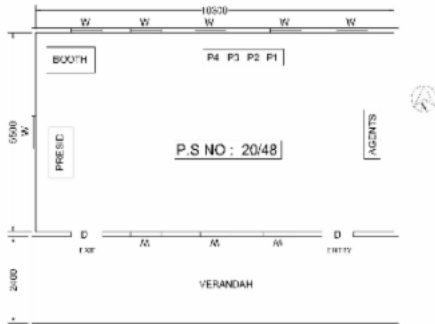

নির্বাচক নিবন্ধন আধিকারিকের স্বাক্ষর

Nazri Naksha

Google Map View

Polling Station Building Front View

Polling Station Front View

Cad View

Key MAP View

1 নাম : রফিক মহম্মদ পিতার নাম : আলীউদ্দিন মহঃ বাড়ির নং : n0007 বয়স : 30 লিঙ্গ : পুরুষ	TTV1743400 ফটো উপলব্ধ	2 নাম : অসীরা বানু স্বামীর নাম : মোহম্মদ আলমগীর বাড়ির নং : না বয়স : 25 লিঙ্গ : মহিলা	TTV2197184 ফটো উপলব্ধ	3 নাম : রসিদ মহঃ মিয়া পিতার নাম : মহঃ সাবুল বাড়ির নং : N0040 বয়স : 25 লিঙ্গ : পুরুষ	TTV2452035 ফটো উপলব্ধ
4 নাম : সাহিনা খাতুন মায়ের নাম : সায়েদা খাতুন বাড়ির নং : না বয়স : 26 লিঙ্গ : মহিলা	TTV2197283 ফটো উপলব্ধ	5 নাম : আমিনা খাতুন পিতার নাম : সাহে আলম বাড়ির নং : এন০০৬৭ বয়স : 23 লিঙ্গ : মহিলা	TTV2557429 ফটো উপলব্ধ	6 নাম : অমেনা খাতুন স্বামীর নাম : মহঃ মজিরুদ্দিন হক বাড়ির নং : n0033 বয়স : 52 লিঙ্গ : মহিলা	TTV1884105 ফটো উপলব্ধ
7 নাম : রুকসানা খাতুন পিতার নাম : মোহম্মদ রহমান আলি বাড়ির নং : সা এন ০৩ বয়স : 26 লিঙ্গ : মহিলা	TTV2197424 ফটো উপলব্ধ	8 নাম : মীনা রায় স্বামীর নাম : শুক রাজ রায় বাড়ির নং : না বয়স : 55 লিঙ্গ : মহিলা	TTV2197440 ফটো উপলব্ধ	9 নাম : আফিয়া খাতুন পিতার নাম : মোহম্মদ সুবুল বাড়ির নং : এন0047 বয়স : 26 লিঙ্গ : মহিলা	TTV2197044 ফটো উপলব্ধ
10 নাম : আলাউদ্দিন পিতার নাম : সপায়ার রহমান বাড়ির নং : 285 বয়স : 51 লিঙ্গ : পুরুষ	CGT2691160 ফটো উপলব্ধ	11 নাম : মহঃ সুলেমান পিতার নাম : মহঃ ইদ্রিস বাড়ির নং : n0009 বয়স : 33 লিঙ্গ : পুরুষ	TTV1458587 ফটো উপলব্ধ	12 নাম : জশিম আলী আহমেদ পিতার নাম : আবেদীন জয়নাল বাড়ির নং : n0013 বয়স : 30 লিঙ্গ : পুরুষ	TTV1621408 ফটো উপলব্ধ
13 নাম : মহঃ হাসিম পিতার নাম : আলেকুল হুসেন বাড়ির নং : n0015 বয়স : 33 লিঙ্গ : পুরুষ	TTV1884030 ফটো উপলব্ধ	14 নাম : ফিরোজ খান পিতার নাম : আবেদীন জয়নাল বাড়ির নং : চুইয়া বস্তি বয়স : 31 লিঙ্গ : পুরুষ	TTV2672871 ফটো উপলব্ধ	15 নাম : পিনজেরা খাতুন স্বামীর নাম : হাফিজুল বাড়ির নং : এন0015 বয়স : 37 লিঙ্গ : মহিলা	NEV1156967 ফটো উপলব্ধ
16 নাম : টারিমা খাতুন পিতার নাম : মোহম্মদ আবদুল বাড়ির নং : না বয়স : 25 লিঙ্গ : মহিলা	TTV2197028 ফটো উপলব্ধ	17 নাম : মোহম্মদ মিল্টু পিতার নাম : মোহম্মদ ইসমাইল বাড়ির নং : এন0094 বয়স : 25 লিঙ্গ : মহিলা	TTV2196996 ফটো উপলব্ধ	18 নাম : পর্বিন খাতুন স্বামীর নাম : মোহম্মদ হসিবুল বাড়ির নং : এন0133 বয়স : 26 লিঙ্গ : মহিলা	TTV2197267 ফটো উপলব্ধ
19 নাম : বিটু মহতো পিতার নাম : রাজেশ্বর মহতো বাড়ির নং : না বয়স : 26 লিঙ্গ : পুরুষ	TTV2196871 ফটো উপলব্ধ	20 নাম : দিলীপ রয় পিতার নাম : জিতেন রয় বাড়ির নং : না বয়স : 28 লিঙ্গ : পুরুষ	TTV2197150 ফটো উপলব্ধ	21 নাম : মনতাজিনা সরকার স্বামীর নাম : মো রসুল বাড়ির নং : না বয়স : 28 লিঙ্গ : মহিলা	TTV2197259 ফটো উপলব্ধ
22 নাম : মোঃ জব্বায়েত আলি আহমেদ পিতার নাম : মোঃ জয়নাল আবেদীন বাড়ির নং : n0013 বয়স : 26 লিঙ্গ : পুরুষ	TTV2162543 ফটো উপলব্ধ	23 নাম : আলাউদ্দিন মহঃ পিতার নাম : সোমারু মহঃ বাড়ির নং : n0007 বয়স : 62 লিঙ্গ : পুরুষ	TTV2469823 ফটো উপলব্ধ	24 নাম : আসিদা খাতুন স্বামীর নাম : মোহম্মদ আলীউদ্দিন মহঃ বাড়ির নং : n0008 বয়স : 58 লিঙ্গ : মহিলা	WB/03/018/051573 ফটো উপলব্ধ
25 নাম : মহঃ মোবারক হোসেন পিতার নাম : মহঃ হাফিজুল হোসেন বাড়ির নং : n0015 বয়স : 35 লিঙ্গ : পুরুষ	TTV1458595 ফটো উপলব্ধ	26 নাম : মোহম্মদ বাবু পিতার নাম : মোহম্মদ বাবুল বাড়ির নং : এন120 বয়স : 24 লিঙ্গ : পুরুষ	TTV2671188 ফটো উপলব্ধ	27 নাম : মহঃ আব্দুল রাসুদ পিতার নাম : মহঃ আলীউদ্দিন বাড়ির নং : n0007 বয়স : 31 লিঙ্গ : পুরুষ	TTV1494079 ফটো উপলব্ধ
28 নাম : সোফিয়া খাতুন স্বামীর নাম : ফজলুল মোহম্মদ বাড়ির নং : না বয়স : 27 লিঙ্গ : মহিলা	TTV2197069 ফটো উপলব্ধ	29 নাম : জাহিদ মোহম্মদ পিতার নাম : মোহম্মদ সাধির বাড়ির নং : এন0037 বয়স : 25 লিঙ্গ : পুরুষ	TTV2196970 ফটো উপলব্ধ	30 নাম : বাবলি বেগম পিতার নাম : মোহম্মদ বাবুল বাড়ির নং : না বয়স : 25 লিঙ্গ : মহিলা	TTV2197135 ফটো উপলব্ধ