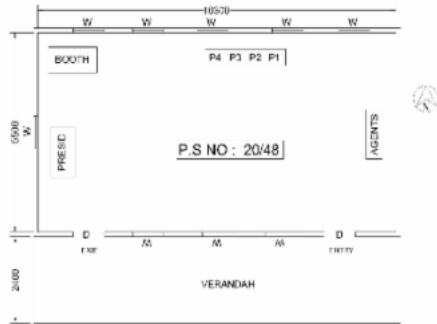

নির্বাচক নিবন্ধন আধিকারিকের স্বাক্ষর

Nazri Naksha

Google Map View

Polling Station Building Front View

Polling Station Front View

Cad View

Key MAP View

1 নাম : রাফবানি হোসেন পিতার নাম: মইঃ মুস্তাফা হোসেন বাড়ির নং : n0218 বয়স : 28 লিঙ্গ : পুরুষ	TTV2165033 ফটো উপলব্ধ	2 নাম : হাসিনা খাতুন স্বামীর নাম: মইঃ সাজিদ আলিম বাড়ির নং : n0203 বয়স : 32 লিঙ্গ : মহিলা	TTV1622430 ফটো উপলব্ধ	3 নাম : আফিনা খাতুন স্বামীর নাম: মইঃ দেমুল ইসলাম বাড়ির নং : না বয়স : 46 লিঙ্গ : মহিলা	CGT2546604 ফটো উপলব্ধ
4 নাম : সূর্যদেব রায় মায়ের নাম: গীতা রায় বাড়ির নং : এন0225 বয়স : 28 লিঙ্গ : পুরুষ	TTV2667681 ফটো উপলব্ধ	5 নাম : বিউটি বেগম স্বামীর নাম: মইঃ ইদ বাড়ির নং : n0207 বয়স : 35 লিঙ্গ : মহিলা	TTV1775097 ফটো উপলব্ধ	6 নাম : মোহাম্মদ জাদু মিয়া পিতার নাম: মোহাম্মদ নজরুল বাড়ির নং : এন0209 বয়স : 25 লিঙ্গ : পুরুষ	TTV2555258 ফটো উপলব্ধ
7 নাম : ফজলে হক পিতার নাম: আহম্মদিন বাড়ির নং : n0215 বয়স : 31 লিঙ্গ : পুরুষ	TTV1494681 ফটো উপলব্ধ	8 নাম : মজিবুল হক পিতার নাম: মোহাম্মদ হামিদ বাড়ির নং : এন0249 বয়স : 28 লিঙ্গ : পুরুষ	TTV2198034 ফটো উপলব্ধ	9 নাম : রেশমা পার্ভীন পিতার নাম: মইঃ হক বাড়ির নং : এন0204 বয়স : 21 লিঙ্গ : মহিলা	TTV2734861 ফটো উপলব্ধ
10 নাম : আবুবক্কর পিতার নাম: আজিজার রহমান বাড়ির নং : এন0270 বয়স : 28 লিঙ্গ : পুরুষ	TTV2672178 ফটো উপলব্ধ	11 নাম : মইঃ বাচ্চু পিতার নাম: মইঃ রমজান আলী বাড়ির নং : n0206 বয়স : 69 লিঙ্গ : পুরুষ	WB/03/018/129022 ফটো উপলব্ধ	12 নাম : মইঃ হাফিজুল রহমান পিতার নাম: মইঃ হকিমুদ্দিন বাড়ির নং : n0208 বয়স : 74 লিঙ্গ : পুরুষ	WB/03/018/129803 ফটো উপলব্ধ
13 নাম : ওয়াজাদ আলী পিতার নাম: হাপিজুল রহমান বাড়ির নং : n0208 বয়স : 37 লিঙ্গ : পুরুষ	TTV1296532 ফটো উপলব্ধ	14 নাম : আলী আজগাবর পিতার নাম: তামিজ বাড়ির নং : n0210 বয়স : 57 লিঙ্গ : পুরুষ	WB/03/001/306108 ফটো উপলব্ধ	15 নাম : দেখান খাতুন স্বামীর নাম: মইঃ সোনাভুল বাড়ির নং : n0204 বয়স : 44 লিঙ্গ : মহিলা	TTV1884840 ফটো উপলব্ধ
16 নাম : মোঃ রাজ পিতার নাম: মইঃ রহমান বাড়ির নং : এন0556 বয়স : 23 লিঙ্গ : পুরুষ	TTV2554939 ফটো উপলব্ধ	17 নাম : মইঃ নেহারুল পিতার নাম: মইঃ বুলবুল বাড়ির নং : n0238 বয়স : 38 লিঙ্গ : পুরুষ	TTV0196634 ফটো উপলব্ধ	18 নাম : আলাবি খাতুন পিতার নাম: মোঃ মইঃ আব্দুল কাদের বাড়ির নং : এন0230 বয়স : 22 লিঙ্গ : মহিলা	TTV2678399 ফটো উপলব্ধ
19 নাম : মইঃ এজমাইল পিতার নাম: মইঃ তামিজুদ্দিন বাড়ির নং : N0236 বয়স : 55 লিঙ্গ : পুরুষ	SKW1397777 ফটো উপলব্ধ	20 নাম : আলিমা খাতুন স্বামীর নাম: মইঃ হাফিজুল রহমান বাড়ির নং : n0208 বয়স : 66 লিঙ্গ : মহিলা	WB/03/018/129787 ফটো উপলব্ধ	21 নাম : মনিজা বেগম পিতার নাম: মইনুল হক বাড়ির নং : N0222 বয়স : 24 লিঙ্গ : মহিলা	TTV2451474 ফটো উপলব্ধ
22 নাম : খবিনা বেগম স্বামীর নাম: মোঃ বরক বাড়ির নং : n0280 বয়স : 38 লিঙ্গ : মহিলা	TTV1494848 ফটো উপলব্ধ	23 নাম : মইঃ হামিদুল পিতার নাম: বাহালুদ্দিন বাড়ির নং : না বয়স : 61 লিঙ্গ : পুরুষ	WB/03/018/129845 ফটো উপলব্ধ	24 নাম : মালেকা খাতুন স্বামীর নাম: মইঃ মইঃ ইসলাম বাড়ির নং : n0240 বয়স : 37 লিঙ্গ : মহিলা	TTV1296565 ফটো উপলব্ধ
25 নাম : নুর জামাল মইঃ পিতার নাম: মইঃ মইঃ বাড়ির নং : n0241 বয়স : 33 লিঙ্গ : পুরুষ	TTV1494749 ফটো উপলব্ধ	26 নাম : আকিমুল হক পিতার নাম: আয়াজুদ্দিন বাড়ির নং : ওদলাবাড়া বয়স : 25 লিঙ্গ : পুরুষ	TTV2412369 ফটো উপলব্ধ	27 নাম : কুলসুম খাতুন স্বামীর নাম: মইঃ মইঃ রহমান বাড়ির নং : n0216 বয়স : 28 লিঙ্গ : মহিলা	TTV1884659 ফটো উপলব্ধ
28 নাম : সাগর সেখ পিতার নাম: মইঃ খালিদুল রহমান বাড়ির নং : ওদলাবাড়া বয়স : 25 লিঙ্গ : পুরুষ	TTV2413011 ফটো উপলব্ধ	29 নাম : মমতা বেগম পিতার নাম: মোঃ মইনুল বাড়ির নং : n0216 বয়স : 24 লিঙ্গ : মহিলা	TTV2450914 ফটো উপলব্ধ	30 নাম : সালিমা খাতুন পিতার নাম: মইঃ মইঃ মইঃ বাড়ির নং : এন0174 বয়স : 30 লিঙ্গ : মহিলা	TTV1604016 ফটো উপলব্ধ