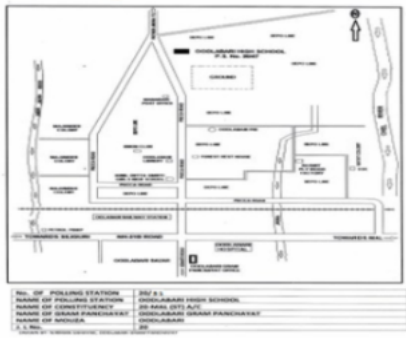

Nazri Naksha