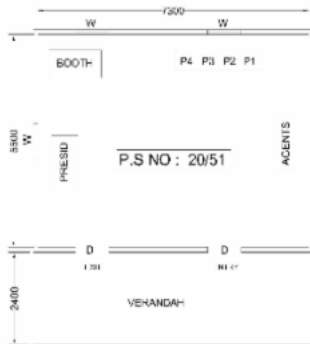

নির্বাচক নিবন্ধন আধিকারিকের স্বাক্ষর

Nazri Naksha

Google Map View

Polling Station Building Front View

Polling Station Front View

Cad View

Key MAP View

1 নাম : তনুয় দে পিতার নাম: প্রলয় দে বাড়ির নং : না বয়স : 37 লিঙ্গ : পুরুষ	TTV2198372 ফটো উপলব্ধ	2 নাম : সাফিয়া বেগম স্বামীর নাম: নথিফ ল হক বাড়ির নং : n0195 বয়স : 41 লিঙ্গ : মহিলা	TTV1185412 ফটো উপলব্ধ	3 নাম : মহঃ মান পিতার নাম: মোহাম্মদ জাহান বাড়ির নং : n0109 বয়স : 28 লিঙ্গ : পুরুষ	TTV2143147 ফটো উপলব্ধ
4 নাম : প্রলয় দে পিতার নাম: সত্যেন্দ্র দে বাড়ির নং : না বয়স : 60 লিঙ্গ : পুরুষ	TTV2198380 ফটো উপলব্ধ	5 নাম : নাজিমা খাতুন স্বামীর নাম: জহিরুল খাতুন বাড়ির নং : n0070 বয়স : 56 লিঙ্গ : মহিলা	WB/03/018/132685 ফটো উপলব্ধ	6 নাম : নিলিফা খাতুন স্বামীর নাম: আব্দুল বাড়ির নং : n0180 বয়স : 56 লিঙ্গ : মহিলা	WB/03/018/132408 ফটো উপলব্ধ
7 নাম : মহচনা বেগম মায়ের নাম: নিলিফা খাতুন বাড়ির নং : n0180 বয়স : 34 লিঙ্গ : মহিলা	TTV1185347 ফটো উপলব্ধ	8 নাম : মহঃ নিজামুল পিতার নাম: আব্দুল মজিদ বাড়ির নং : n0180 বয়স : 37 লিঙ্গ : পুরুষ	DNF2658300 ফটো উপলব্ধ	9 নাম : বাপী মোহাম্মদ পিতার নাম: আবু মোহাম্মদ বাড়ির নং : n0195 বয়স : 38 লিঙ্গ : পুরুষ	DNF2480572 ফটো উপলব্ধ
10 নাম : লায়লা বেগম স্বামীর নাম: বাপী মহঃ বাড়ির নং : n0195 বয়স : 33 লিঙ্গ : মহিলা	TTV1495423 ফটো উপলব্ধ	11 নাম : রুমানা পারভিন মায়ের নাম: জরিফা খাতুন বাড়ির নং : এন0109 বয়স : 27 লিঙ্গ : মহিলা	TTV2198430 ফটো উপলব্ধ	12 নাম : তন্তুশ্রী মন্ডল মায়ের নাম: সরস্বতী মন্ডল বাড়ির নং : এন0272 বয়স : 25 লিঙ্গ : মহিলা	TTV2198448 ফটো উপলব্ধ
13 নাম : মুন্না সরকার পিতার নাম: শ্রীমথ সরকার বাড়ির নং : না বয়স : 25 লিঙ্গ : পুরুষ	TTV2198422 ফটো উপলব্ধ	14 নাম : সবিনা মুন্ডা পিতার নাম: ধামু মুন্ডা বাড়ির নং : এন11 বয়স : 28 লিঙ্গ : মহিলা	TTV2198497 ফটো উপলব্ধ	15 নাম : রীনা সিং পিতার নাম: অখিলেশ সিং বাড়ির নং : নং137 বয়স : 43 লিঙ্গ : মহিলা	DNF1338060 ফটো উপলব্ধ
16 নাম : জরিফা বেগম স্বামীর নাম: জাহানরুদ্দীন বেগম বাড়ির নং : n0109 বয়স : 52 লিঙ্গ : মহিলা	WB/03/018/132169 ফটো উপলব্ধ	17 নাম : শুভদ্বীপ দাস পিতার নাম: মনি দাস বাড়ির নং : N0262 বয়স : 24 লিঙ্গ : পুরুষ	TTV2450229 ফটো উপলব্ধ	18 নাম : নবিউল মহঃ পিতার নাম: জহিরুল মহঃ বাড়ির নং : n0070 বয়স : 35 লিঙ্গ : পুরুষ	TTV1089523 ফটো উপলব্ধ
19 নাম : বিন্দিয়া ছেত্রী স্বামীর নাম: রঞ্জন ছেত্রী বাড়ির নং : N0209 বয়স : 29 লিঙ্গ : মহিলা	TTV2030831 ফটো উপলব্ধ	20 নাম : চন্দনা রায় পিতার নাম: শরৎ চন্দ্র রায় বাড়ির নং : এন0232 বয়স : 29 লিঙ্গ : মহিলা	ZMJ1926294 ফটো উপলব্ধ	21 নাম : মোস্তাফিজ আলম মায়ের নাম: লুৎফর বানু বাড়ির নং : n0195 বয়স : 35 লিঙ্গ : পুরুষ	TTV2143139 ফটো উপলব্ধ
22 নাম : মৌসুমি প্রামাণিক রায় স্বামীর নাম: মুক্তি রায় বাড়ির নং : এন103 বয়স : 25 লিঙ্গ : মহিলা	TTV2198414 ফটো উপলব্ধ	23 নাম : লুৎফর বানু স্বামীর নাম: আবু তাহের বাড়ির নং : n0195 বয়স : 60 লিঙ্গ : মহিলা	DNF2558617 ফটো উপলব্ধ	24 নাম : জাহানরুদ্দীন পিতার নাম: নেখামুদ্দীন বাড়ির নং : n0109 বয়স : 57 লিঙ্গ : পুরুষ	WB/03/018/132786 ফটো উপলব্ধ
25 নাম : মোঃ সাদ্দাম মায়ের নাম: জরিফা খাতুন বাড়ির নং : n0109 বয়স : 31 লিঙ্গ : পুরুষ	TTV1495340 ফটো উপলব্ধ	26 নাম : দেবজীতা ভট্টাচার্য মায়ের নাম: কল্যাণী ভট্টাচার্য বাড়ির নং : n0158 বয়স : 31 লিঙ্গ : পুরুষ	TTV1775485 ফটো উপলব্ধ	27 নাম : কল্যাণী ভট্টাচার্য স্বামীর নাম: দেবব্রত ভট্টাচার্য বাড়ির নং : n0158 বয়স : 54 লিঙ্গ : মহিলা	WB/03/018/132564 ফটো উপলব্ধ
28 নাম : সুশীলা উড়াও স্বামীর নাম: বাবলু উড়াও বাড়ির নং : n0313 বয়স : 42 লিঙ্গ : মহিলা	TTV1495043 ফটো উপলব্ধ	29 নাম : সঙ্গীতা উড়িয়া স্বামীর নাম: ইলেক লোহার বাড়ির নং : N0322 বয়স : 31 লিঙ্গ : মহিলা	TTV2030757 ফটো উপলব্ধ	30 নাম : সুরেন উরাও পিতার নাম: মংরা উরাও বাড়ির নং : n0072 বয়স : 43 লিঙ্গ : পুরুষ	DNF2276731 ফটো উপলব্ধ