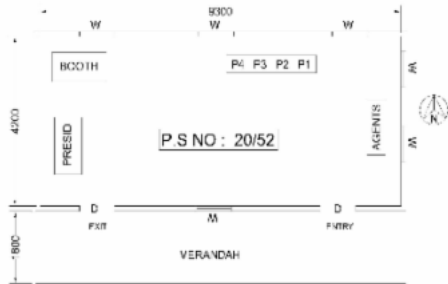

নির্বাচক নিবন্ধন আধিকারিকের স্বাক্ষর

Nazri Naksha

Google Map View

Polling Station Building Front View

Polling Station Front View

Cad View

Key MAP View

1 নাম : মায়ী ঠাকুর স্বামীর নাম: পিন্টু ঠাকুর বাড়ির নং : না বয়স : 29 লিঙ্গ : মহিলা	TTV1886092 ফটো উপলব্ধ	2 নাম : রিটা মঙ্গর স্বামীর নাম: বিনোদ মঙ্গর বাড়ির নং : n0055 বয়স : 39 লিঙ্গ : মহিলা	TTV1297068 ফটো উপলব্ধ	3 নাম : অনুপা একা স্বামীর নাম: জলেন একা বাড়ির নং : N0181 বয়স : 26 লিঙ্গ : মহিলা	TTV2449536 ফটো উপলব্ধ
4 নাম : জলেন একা (উরাও) পিতার নাম: নিমল একা বাড়ির নং : n0181 বয়স : 33 লিঙ্গ : পুরুষ	TTV1495548 ফটো উপলব্ধ	5 নাম : সূচিতা উরাও স্বামীর নাম: আদেশ ওরাও বাড়ির নং : 89 বয়স : 38 লিঙ্গ : মহিলা	DNF2738433 ফটো উপলব্ধ	6 নাম : লখী লোহার স্বামীর নাম: তেজু লোহার বাড়ির নং : n0116 বয়স : 48 লিঙ্গ : মহিলা	WB/03/018/141560 ফটো উপলব্ধ
7 নাম : বিক্রম সোনার পিতার নাম: ডালু সোনার বাড়ির নং : n0055 বয়স : 42 লিঙ্গ : পুরুষ	DNF2047330 ফটো উপলব্ধ	8 নাম : সানি লোহার পিতার নাম: তেজু লোহার বাড়ির নং : n0116 বয়স : 29 লিঙ্গ : পুরুষ	TTV1885672 ফটো উপলব্ধ	9 নাম : উমেশ শা মায়ের নাম: গুলাবী শা বাড়ির নং : টিন লাইন বয়স : 39 লিঙ্গ : পুরুষ	MFV2598878 ফটো উপলব্ধ
10 নাম : সানু লোহার পিতার নাম: তেজু লোহার বাড়ির নং : n0116 বয়স : 33 লিঙ্গ : পুরুষ	TTV1623784 ফটো উপলব্ধ	11 নাম : বিজয় ওরাও মায়ের নাম: চুরু মঙ্গরা ওরাও বাড়ির নং : 97 বয়স : 43 লিঙ্গ : পুরুষ	DNF2738383 ফটো উপলব্ধ	12 নাম : সিনো ওরাও স্বামীর নাম: জঙ্গলু ওরাও বাড়ির নং : n0092 বয়স : 39 লিঙ্গ : মহিলা	DNF2738524 ফটো উপলব্ধ
13 নাম : আদেশ উরাও পিতার নাম: রাম উরাও বাড়ির নং : n0092 বয়স : 40 লিঙ্গ : পুরুষ	DNF2279792 ফটো উপলব্ধ	14 নাম : চাংদমুন মুন্ডা পিতার নাম: সুলকু মুন্ডা বাড়ির নং : n0092 বয়স : 51 লিঙ্গ : মহিলা	DNF1273127 ফটো উপলব্ধ	15 নাম : আতিশ উড়াও পিতার নাম: সুরেশ উড়াও বাড়ির নং : n0235 বয়স : 40 লিঙ্গ : পুরুষ	TTV2096832 ফটো উপলব্ধ
16 নাম : স্বপ্না উড়িয়া(মুন্ডা) স্বামীর নাম: অনম মুন্ডা বাড়ির নং : n0214 বয়স : 33 লিঙ্গ : মহিলা	TTV2031342 ফটো উপলব্ধ	17 নাম : জ্নিতা ওরাও (মঙ্গর) স্বামীর নাম: হেমরাজ মঙ্গর বাড়ির নং : n0045 বয়স : 38 লিঙ্গ : মহিলা	TTV1885714 ফটো উপলব্ধ	18 নাম : মায়নো উরাও স্বামীর নাম: বিকুল উরাও বাড়ির নং : n0045 বয়স : 56 লিঙ্গ : মহিলা	WB/03/018/135371 ফটো উপলব্ধ
19 নাম : শালিনা ওরাংর পিতার নাম: প্রমোদ ওরাংর বাড়ির নং : এন0105 বয়স : 21 লিঙ্গ : মহিলা	TTV2686798 ফটো উপলব্ধ	20 নাম : সিকি ওরাও পিতার নাম: এতোয়া ওরাও বাড়ির নং : n0070 বয়স : 30 লিঙ্গ : পুরুষ	TTV1775634 ফটো উপলব্ধ	21 নাম : বিকুল উরাও পিতার নাম: বন্ধন উরাও বাড়ির নং : n0045 বয়স : 61 লিঙ্গ : পুরুষ	WB/03/018/135112 ফটো উপলব্ধ
22 নাম : করমিলা ওরাও স্বামীর নাম: লছমন ওরাও বাড়ির নং : n0166 বয়স : 40 লিঙ্গ : মহিলা	TTV1885896 ফটো উপলব্ধ	23 নাম : সুরেশ উরাও পিতার নাম: খাদি উরাও বাড়ির নং : n0104 বয়স : 65 লিঙ্গ : পুরুষ	WB/03/018/139197 ফটো উপলব্ধ	24 নাম : রুনি ওরাও স্বামীর নাম: সিরিল ওরাও বাড়ির নং : n0099 বয়স : 39 লিঙ্গ : মহিলা	TTV1885870 ফটো উপলব্ধ
25 নাম : সুশমা উরাও পিতার নাম: মতিলাল উরাও বাড়ির নং : n0190 বয়স : 31 লিঙ্গ : মহিলা	TTV1623883 ফটো উপলব্ধ	26 নাম : সবিতা ওরাও স্বামীর নাম: লালু ওরাও বাড়ির নং : n0140 বয়স : 44 লিঙ্গ : মহিলা	DNF2204311 ফটো উপলব্ধ	27 নাম : বিশেষ উরাও পিতার নাম: শিতারাম উরাও বাড়ির নং : এন0103 বয়স : 25 লিঙ্গ : পুরুষ	TTV2411296 ফটো উপলব্ধ
28 নাম : আশ্রিতা ওরাও স্বামীর নাম: সন্তোষ ওরাও বাড়ির নং : N0182 বয়স : 38 লিঙ্গ : মহিলা	TTV2031110 ফটো উপলব্ধ	29 নাম : নবীনা কুজুর উরাও স্বামীর নাম: সাগর উরাও বাড়ির নং : এন0103 বয়স : 30 লিঙ্গ : মহিলা	TTV2558161 ফটো উপলব্ধ	30 নাম : রেজিনা বার্গা মুন্ডা স্বামীর নাম: অণকাশ ওরাও বাড়ির নং : এন0103 বয়স : 30 লিঙ্গ : মহিলা	TTV2198760 ফটো উপলব্ধ