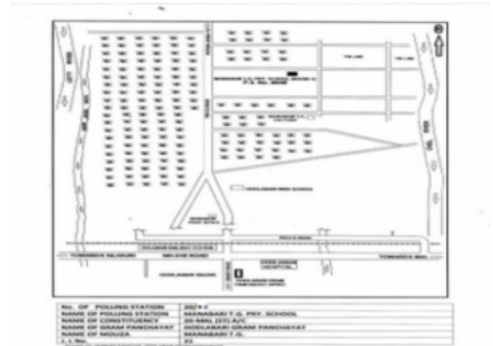

Key MAP View