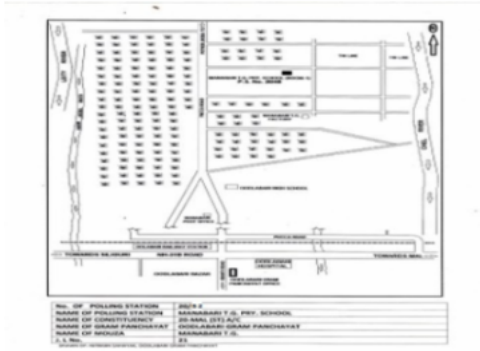

Nazri Naksha