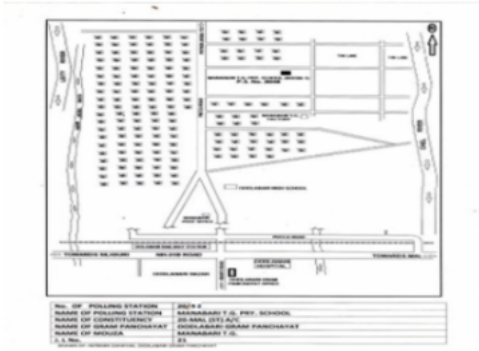

Nazri Naksha