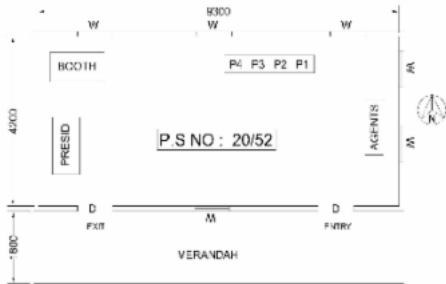

নির্বাচক নিবন্ধন আধিকারিকের স্বাক্ষর

Nazri Naksha

Google Map View

Polling Station Building Front View

Polling Station Front View

Cad View

Key MAP View

1 নাম : অনিল মুন্ডা পিতার নাম: সামেল মুন্ডা বাড়ির নং : এন0060 বয়স : 26 লিঙ্গ : পুরুষ	TTV2199529 ফটো উপলব্ধ	2 নাম : ডিমীশ ওরাং পিতার নাম: সংচারোয়া ওরাং বাড়ির নং : এন0207 বয়স : 27 লিঙ্গ : পুরুষ	TTV2199297 ফটো উপলব্ধ	3 নাম : সুরেন ওরাও পিতার নাম: গন্ডুর ওরাও বাড়ির নং : এন0072 বয়স : 50 লিঙ্গ : পুরুষ	TTV2199560 ফটো উপলব্ধ
4 নাম : সন্দীপ ওরাং পিতার নাম: বুদ্ধ ওরাং বাড়ির নং : এন0081 বয়স : 25 লিঙ্গ : পুরুষ	TTV2199172 ফটো উপলব্ধ	5 নাম : চন্দ্রিকা মুন্ডা পিতার নাম: বাবু মুন্ডা বাড়ির নং : এন0052 বয়স : 25 লিঙ্গ : মহিলা	TTV2199545 ফটো উপলব্ধ	6 নাম : হাবিল ওরাং পিতার নাম: চৈট ওরাং বাড়ির নং : এন0107 বয়স : 29 লিঙ্গ : পুরুষ	TTV2199271 ফটো উপলব্ধ
7 নাম : বিকাশ বিশ্বকর্মা পিতার নাম: সৈলা বিশ্বকর্মা বাড়ির নং : এন0097 বয়স : 25 লিঙ্গ : পুরুষ	TTV2199321 ফটো উপলব্ধ	8 নাম : জয়মালা ওরাং স্বামীর নাম: রাজু ওরাং বাড়ির নং : এন0120 বয়স : 33 লিঙ্গ : মহিলা	TTV2199396 ফটো উপলব্ধ	9 নাম : ললিতা ওরাং স্বামীর নাম: পংদাব ওরাং বাড়ির নং : এন0054 বয়স : 44 লিঙ্গ : মহিলা	TTV2199362 ফটো উপলব্ধ
10 নাম : সীমা ওরাং পিতার নাম: সুকরা ওরাং বাড়ির নং : এন0117 বয়স : 25 লিঙ্গ : মহিলা	TTV2199412 ফটো উপলব্ধ	11 নাম : নিতু মাঝী পিতার নাম: রাজেন মাঝী বাড়ির নং : এন0091 বয়স : 25 লিঙ্গ : মহিলা	TTV2199347 ফটো উপলব্ধ	12 নাম : সুরজ ওরাং পিতার নাম: বন্ধন ওরাং বাড়ির নং : এন0124 বয়স : 25 লিঙ্গ : পুরুষ	TTV2199438 ফটো উপলব্ধ
13 নাম : রুওকীল ওরাং পিতার নাম: সন্দাল ওরাং বাড়ির নং : এন0127 বয়স : 26 লিঙ্গ : পুরুষ	TTV2199255 ফটো উপলব্ধ	14 নাম : গোবিন ওরাও পিতার নাম: পুষা ওরাও বাড়ির নং : n0003 বয়স : 33 লিঙ্গ : পুরুষ	TTV1886001 ফটো উপলব্ধ	15 নাম : চিন্টু ওরাও পিতার নাম: রাতিয়া ওরাও বাড়ির নং : এন0001 বয়স : 31 লিঙ্গ : পুরুষ	TTV1885987 ফটো উপলব্ধ
16 নাম : শিবচরন উরাও পিতার নাম: মংগরা উরাও বাড়ির নং : n0007 বয়স : 49 লিঙ্গ : পুরুষ	WB/03/018/135161 ফটো উপলব্ধ	17 নাম : কার্মি মুন্ডা(ওরাও) স্বামীর নাম: অজয় ওরাও বাড়ির নং : n0025 বয়স : 31 লিঙ্গ : মহিলা	TTV1886027 ফটো উপলব্ধ	18 নাম : শুমি উরাও স্বামীর নাম: বন্ধন উরাও বাড়ির নং : n0025 বয়স : 72 লিঙ্গ : মহিলা	WB/03/018/135573 ফটো উপলব্ধ
19 নাম : জসিন্তা উরাও পিতার নাম: মংগরা উরাও বাড়ির নং : n0007 বয়স : 45 লিঙ্গ : মহিলা	DNF2280451 ফটো উপলব্ধ	20 নাম : গোবিত উরাও পিতার নাম: মংগরা উরাও বাড়ির নং : n0007 বয়স : 40 লিঙ্গ : পুরুষ	DNF2481372 ফটো উপলব্ধ	21 নাম : অজয় ওরাও পিতার নাম: বন্ধন ওরাও বাড়ির নং : n0025 বয়স : 33 লিঙ্গ : পুরুষ	TTV1297142 ফটো উপলব্ধ
22 নাম : মংগরি উরাও স্বামীর নাম: পুষা উরাও বাড়ির নং : n0003 বয়স : 62 লিঙ্গ : মহিলা	WB/03/018/135563 ফটো উপলব্ধ	23 নাম : সিঙ্গয় ওরাও পিতার নাম: পুষা ওরাও বাড়ির নং : n0003 বয়স : 35 লিঙ্গ : পুরুষ	TTV1886019 ফটো উপলব্ধ	24 নাম : পাধগলী ওরাও স্বামীর নাম: গোবিত ওরাও বাড়ির নং : n0007 বয়স : 35 লিঙ্গ : মহিলা	TTV1775790 ফটো উপলব্ধ
25 নাম : বেনামী উরাও স্বামীর নাম: গোবিন উরাও বাড়ির নং : n0003 বয়স : 29 লিঙ্গ : মহিলা	TTV2115400 ফটো উপলব্ধ	26 নাম : মাগিও উরাও পিতার নাম: ভোটে উরাও বাড়ির নং : n0037 বয়স : 38 লিঙ্গ : মহিলা	DNF2658839 ফটো উপলব্ধ	27 নাম : রতিয়া উরাও পিতার নাম: শুকরা উরাও বাড়ির নং : n0001 বয়স : 59 লিঙ্গ : পুরুষ	WB/03/018/135599 ফটো উপলব্ধ
28 নাম : রতি উরাও পিতার নাম: বিগুয়া উরাও বাড়ির নং : n0003 বয়স : 63 লিঙ্গ : পুরুষ	WB/03/018/135137 ফটো উপলব্ধ	29 নাম : অমৃত উরাও পিতার নাম: ভোটে উরাও বাড়ির নং : n0037 বয়স : 37 লিঙ্গ : পুরুষ	TTV1089671 ফটো উপলব্ধ	30 নাম : আমাতী উরাও স্বামীর নাম: শঙ্কর উরাও বাড়ির নং : n0252 বয়স : 41 লিঙ্গ : মহিলা	DNF2204337 ফটো উপলব্ধ