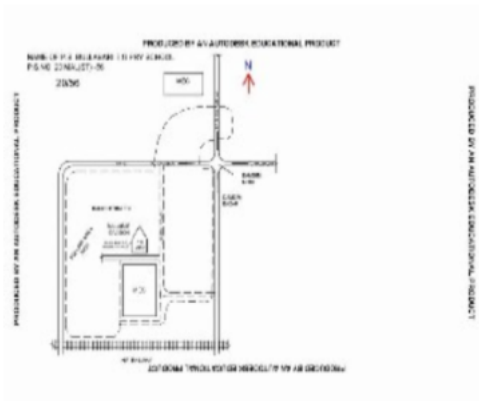

নির্বাচক নিবন্ধন আধিকারিকের স্বাক্ষর

Nazri Naksha

Google Map View

Polling Station Building Front View

Polling Station Front View

Cad View

Key MAP View

1 নাম : রোশনা বরৈলী স্বামীর নাম: দীপক বরৈলী বাড়ির নং : এন0182 বয়স : 40 লিঙ্গ : মহিলা	TTV2201242 ফটো উপলব্ধ	2 নাম : সোনিয়া কমি পিতার নাম: পর্বত কমি বাড়ির নং : এন0067 বয়স : 25 লিঙ্গ : মহিলা	TTV2201333 ফটো উপলব্ধ	3 নাম : আকাশ কমি মায়ের নাম: সানো কমি বাড়ির নং : এন0124 বয়স : 32 লিঙ্গ : পুরুষ	TTV2201234 ফটো উপলব্ধ
4 নাম : রিয়া তামাং পিতার নাম: বসন তামাং বাড়ির নং : এন0057 বয়স : 25 লিঙ্গ : মহিলা	TTV2201309 ফটো উপলব্ধ	5 নাম : করিনা প্রধান পিতার নাম: কিরণ প্রধান বাড়ির নং : এন0170 বয়স : 25 লিঙ্গ : মহিলা	TTV2201317 ফটো উপলব্ধ	6 নাম : মুকান তামাং পিতার নাম: মনীষ তামাং বাড়ির নং : এন0091 বয়স : 25 লিঙ্গ : মহিলা	TTV2201358 ফটো উপলব্ধ
7 নাম : আলিশা প্রধান পিতার নাম: আশিক প্রধান বাড়ির নং : এন0204 বয়স : 25 লিঙ্গ : মহিলা	TTV2201283 ফটো উপলব্ধ	8 নাম : সুসমা মুন্ডা(উরাও) স্বামীর নাম: প্রকাশ উরাও বাড়ির নং : n0002 বয়স : 33 লিঙ্গ : মহিলা	TTV1777549 ফটো উপলব্ধ	9 নাম : অজয় উরাও পিতার নাম: সুকরা উরাও বাড়ির নং : n0016 বয়স : 32 লিঙ্গ : পুরুষ	TTV1497015 ফটো উপলব্ধ
10 নাম : পেটুয়া উরাও পিতার নাম: জিতবাহন উরাও বাড়ির নং : n0002 বয়স : 73 লিঙ্গ : পুরুষ	DNF1273937 ফটো উপলব্ধ	11 নাম : সুকরা উরাও পিতার নাম: শাহজু উরাও বাড়ির নং : n0016 বয়স : 56 লিঙ্গ : পুরুষ	WB/03/018/150361 ফটো উপলব্ধ	12 নাম : সুমিতা ওরাও পিতার নাম: শুক্রা ওরাও বাড়ির নং : n0016 বয়স : 31 লিঙ্গ : মহিলা	TTV1626522 ফটো উপলব্ধ
13 নাম : কুয়ারী উরাও স্বামীর নাম: জয়লাল উরাও বাড়ির নং : n0015 বয়স : 59 লিঙ্গ : মহিলা	WB/03/018/150193 ফটো উপলব্ধ	14 নাম : প্রকাশ উরাও পিতার নাম: পেটুয়া উরাও বাড়ির নং : n0002 বয়স : 31 লিঙ্গ : পুরুষ	TTV1497023 ফটো উপলব্ধ	15 নাম : মোনিল উরাও মায়ের নাম: কুয়ারী উরাও বাড়ির নং : n0015 বয়স : 36 লিঙ্গ : পুরুষ	TTV1186295 ফটো উপলব্ধ
16 নাম : ভীনসারী উরাও স্বামীর নাম: খিরদুশ উরাও বাড়ির নং : n0018 বয়স : 57 লিঙ্গ : মহিলা	WB/03/018/150420 ফটো উপলব্ধ	17 নাম : অজিত ওরাও পিতার নাম: লাচমন ওরাও বাড়ির নং : n0020 বয়স : 30 লিঙ্গ : পুরুষ	TTV1888304 ফটো উপলব্ধ	18 নাম : প্রতিমা মুন্ডা ওরাও স্বামীর নাম: সুনিল মুন্ডা ওরাও বাড়ির নং : n0015 বয়স : 34 লিঙ্গ : মহিলা	TTV1888312 ফটো উপলব্ধ
19 নাম : রাম উরাও পিতার নাম: সুকরা উরাও বাড়ির নং : n0020 বয়স : 55 লিঙ্গ : পুরুষ	WB/03/018/150116 ফটো উপলব্ধ	20 নাম : বকেইন উরাও স্বামীর নাম: লচ্ছু উরাও বাড়ির নং : n0020 বয়স : 52 লিঙ্গ : মহিলা	WB/03/018/150402 ফটো উপলব্ধ	21 নাম : সুমিতা উরাও পিতার নাম: ফিরদুস উরাও বাড়ির নং : n0033 বয়স : 38 লিঙ্গ : মহিলা	DNF2740157 ফটো উপলব্ধ
22 নাম : বিজিত ওরাংর পিতার নাম: ঠানে ওরাংর বাড়ির নং : এন0020 বয়স : 22 লিঙ্গ : মহিলা	TTV2687507 ফটো উপলব্ধ	23 নাম : বাঙ্গি ওরাংর স্বামীর নাম: সোমরা উরাও বাড়ির নং : n0004 বয়স : 66 লিঙ্গ : মহিলা	TTV2403814 ফটো উপলব্ধ	24 নাম : সোমরা ওরন পিতার নাম: সুকরা উরাও বাড়ির নং : n0004 বয়স : 71 লিঙ্গ : পুরুষ	TTV2403913 ফটো উপলব্ধ
25 নাম : প্রিয়ঙ্কা ওরাংর পিতার নাম: অমিল ওরাংর বাড়ির নং : এন0004 বয়স : 25 লিঙ্গ : মহিলা	TTV2619559 ফটো উপলব্ধ	26 নাম : সঞ্চিতা উরাও পিতার নাম: সোমরা উরাও বাড়ির নং : n0004 বয়স : 44 লিঙ্গ : মহিলা	DNF2660553 ফটো উপলব্ধ	27 নাম : রঞ্জিত কুজুর(উরাও) মায়ের নাম: সোমরা উরাও বাড়ির নং : n0004 বয়স : 44 লিঙ্গ : পুরুষ	TTV1090299 ফটো উপলব্ধ
28 নাম : অনিল উরাও পিতার নাম: সোমরা উরাও বাড়ির নং : n0004 বয়স : 51 লিঙ্গ : পুরুষ	WB/03/018/150117 ফটো উপলব্ধ	29 নাম : অমিল উরাও পিতার নাম: সোমরা উরাও বাড়ির নং : n0004 বয়স : 50 লিঙ্গ : পুরুষ	TTV1441401 ফটো উপলব্ধ	30 নাম : হীরা উরাও স্বামীর নাম: রঞ্জিত উরাও বাড়ির নং : n0004 বয়স : 34 লিঙ্গ : মহিলা	TTV1441385 ফটো উপলব্ধ