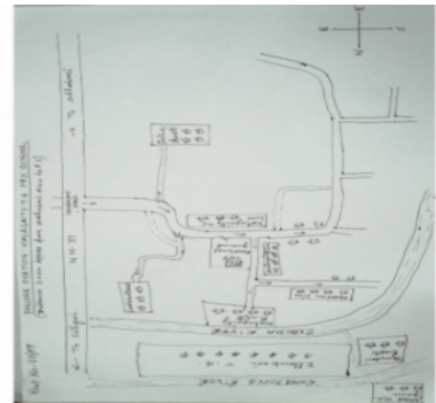

নির্বাচক নিবন্ধন আধিকারিকের স্বাক্ষর

Nazri Naksha

Google Map View

Polling Station Building Front View

Polling Station Front View

Cad View

Key MAP View

বিধানসভা নির্বাচনক্ষেত্রের নং, নাম : 20-মাল  
ভাগ নং, নাম : 1-ওয়াশাবাড়ী চা বাগান (ব্লক-গ).