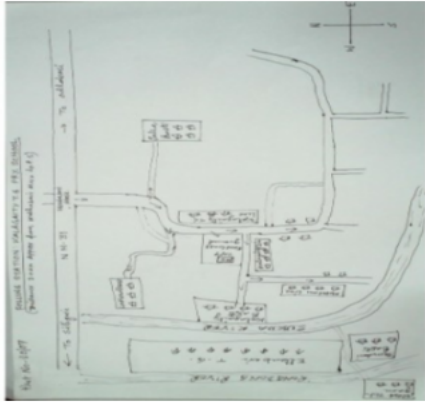

নির্বাচক নিবন্ধন আধিকারিকের স্বাক্ষর

Nazri Naksha

Google Map View

Polling Station Building Front View

Polling Station Front View

Cad View

Key MAP View

বিধানসভা নির্বাচনক্ষেত্রের নং, নাম : 20-মাল  
ভাগ নং, নাম : 1-ওয়াশাবাড়ী চা বাগান (ব্লক-গ).