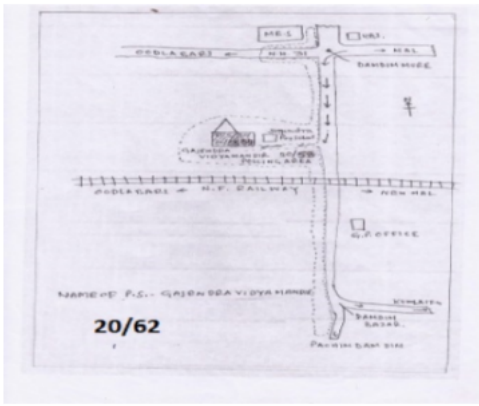

নির্বাচক নিবন্ধন আধিকারিকের স্বাক্ষর

Nazri Naksha

Google Map View

Polling Station Building Front View

Polling Station Front View

Cad View

Key MAP View

বিধানসভা নির্বাচনক্ষেত্রের নং, নাম : 20-মাল
ভাগ নং, নাম : 1-ডামডিম হাট (দক্ষিণ পশ্চিম).