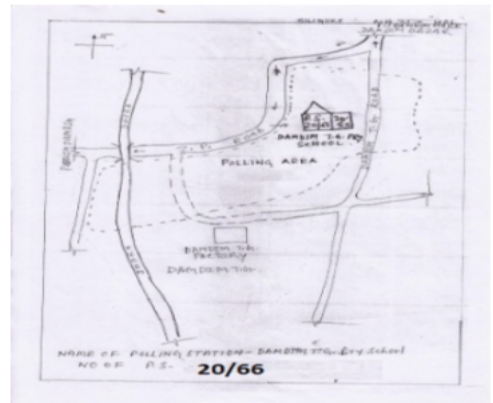

Key MAP View