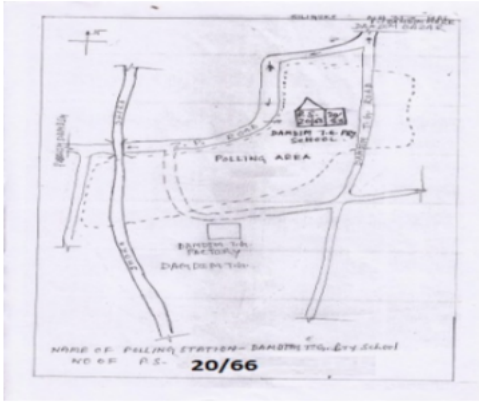

Nazri Naksha