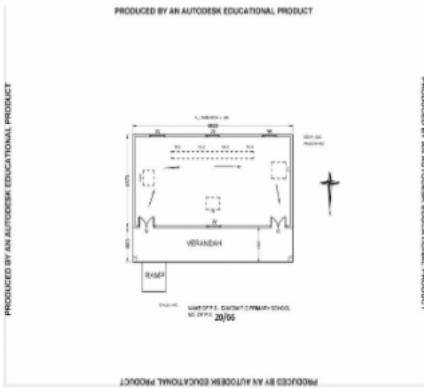

নির্বাচক নিবন্ধন আধিকারিকের স্বাক্ষর

Nazri Naksha

Google Map View

Polling Station Building Front View

Polling Station Front View

Cad View

Key MAP View

1 নাম : অনিতা ওর পিতার নাম: সোহনা ওর বাড়ির নং : n0040 বয়স : 38 লিঙ্গ : মহিলা	TTV1154426 ফটো উপলব্ধ	2 নাম : উমির মির্ধা পিতার নাম: শ্যাম সুন্দর মির্ধা বাড়ির নং : n0040 বয়স : 33 লিঙ্গ : পুরুষ	TTV1893189 ফটো উপলব্ধ	3 নাম : পিরসিলা তিরকী (ওরাও) পিতার নাম: রেমিশ তিরকী (ওরাও) বাড়ির নং : n0018 বয়স : 29 লিঙ্গ : মহিলা	TTV1780873 ফটো উপলব্ধ
4 নাম : অননুসিয়া তিরকী মায়ের নাম: বিবিয়ানী তিরকে বাড়ির নং : n0018 বয়স : 34 লিঙ্গ : মহিলা	TTV1632603 ফটো উপলব্ধ	5 নাম : জিওন তিরকে মায়ের নাম: বিবিয়ানী তিরকে বাড়ির নং : n0018 বয়স : 37 লিঙ্গ : পুরুষ	TTV1632587 ফটো উপলব্ধ	6 নাম : পুনাম মোহালি স্বামীর নাম: সত্যজিৎ তিরকী বাড়ির নং : n0040 বয়স : 42 লিঙ্গ : মহিলা	DNF2575512 ফটো উপলব্ধ
7 নাম : সুকরমুনী উরাও স্বামীর নাম: কার্তিক উরাও বাড়ির নং : n0237 বয়স : 49 লিঙ্গ : মহিলা	TTV1740091 ফটো উপলব্ধ	8 নাম : কিরন বিশ্বকর্মা পিতার নাম: নেপতী বিশ্বকর্মা বাড়ির নং : n0037 বয়স : 43 লিঙ্গ : পুরুষ	DNF2078913 ফটো উপলব্ধ	9 নাম : বিবিয়ানী উরাও স্বামীর নাম: রেমিশ উরাও বাড়ির নং : n0018 বয়স : 57 লিঙ্গ : মহিলা	WB/03/018/237223 ফটো উপলব্ধ
10 নাম : অনুপা বিশ্বকর্মা পিতার নাম: নেপতি বিশ্বকর্মা বাড়ির নং : n0037 বয়স : 50 লিঙ্গ : মহিলা	DNF2078897 ফটো উপলব্ধ	11 নাম : প্রভাত বিশ্বকর্মা পিতার নাম: নেপটে বিশ্বকর্মা বাড়ির নং : n0037 বয়স : 47 লিঙ্গ : পুরুষ	DNF2078905 ফটো উপলব্ধ	12 নাম : জাগরনাথ গোপি নাগ পিতার নাম: রুপন নাগ বাড়ির নং : n0039 বয়স : 43 লিঙ্গ : মহিলা	DNF2575504 ফটো উপলব্ধ
13 নাম : শিল্পা ওরিয়া পিতার নাম: মোহন ওরিয়া বাড়ির নং : এন0021 বয়স : 25 লিঙ্গ : মহিলা	TTV2651362 ফটো উপলব্ধ	14 নাম : মোহন ওড়িয়া পিতার নাম: ঘাসী নাগ বাড়ির নং : n0021 বয়স : 51 লিঙ্গ : পুরুষ	TTV227762 ফটো উপলব্ধ	15 নাম : বিমলা উড়িয়া স্বামীর নাম: বিষ্ণু উড়িয়া বাড়ির নং : N0021 বয়স : 61 লিঙ্গ : মহিলা	DNF2318798 ফটো উপলব্ধ
16 নাম : ব্রিজেশ পিংওয়ার (মানকি মুন্ডা) পিতার নাম: এতোয়া পিংওয়ার (মানকি মুন্ডা) বাড়ির নং : n0027 বয়স : 31 লিঙ্গ : পুরুষ	TTV1999127 ফটো উপলব্ধ	17 নাম : অর্জুন মানকী মুন্ডা পিতার নাম: এটোআ মানকী মুন্ডা বাড়ির নং : এন0027 বয়স : 25 লিঙ্গ : পুরুষ	TTV2232163 ফটো উপলব্ধ	18 নাম : সোমরী মানকি মুন্ডা স্বামীর নাম: এতোয়া মানকি মুন্ডা বাড়ির নং : n0027 বয়স : 54 লিঙ্গ : মহিলা	WB/03/018/237133 ফটো উপলব্ধ
19 নাম : রোহিত মানকি মুন্ডা পিতার নাম: যোগেন্দ্র মানকি মুন্ডা বাড়ির নং : n0001 বয়স : 31 লিঙ্গ : পুরুষ	TTV1999135 ফটো উপলব্ধ	20 নাম : রাজমনী ইন্দোয়ার পিতার নাম: যোগেন্দ্র ইন্দোয়ার বাড়ির নং : n0001 বয়স : 51 লিঙ্গ : মহিলা	WB/03/018/237123 ফটো উপলব্ধ	21 নাম : যোগেন্দ্র মানকি মুন্ডা পিতার নাম: ভীমা মানকি মুন্ডা বাড়ির নং : N0001 বয়স : 53 লিঙ্গ : পুরুষ	WB/03/018/237088 ফটো উপলব্ধ
22 নাম : করন মানকি মুন্ডা পিতার নাম: যোগেন্দ্র মানকি মুন্ডা বাড়ির নং : n0001 বয়স : 28 লিঙ্গ : পুরুষ	TTV1893023 ফটো উপলব্ধ	23 নাম : জ্যোৎস্না মানকি মুন্ডা পিতার নাম: যোগেন্দ্র মানকি মুন্ডা বাড়ির নং : n0001 বয়স : 30 লিঙ্গ : মহিলা	TTV1893064 ফটো উপলব্ধ	24 নাম : বিরাসমুনি উড়িয়া স্বামীর নাম: কৃষ্ণ উড়িয়া বাড়ির নং : N0021 বয়স : 33 লিঙ্গ : মহিলা	TTV2097228 ফটো উপলব্ধ
25 নাম : কৃষ্ণ উড়িয়া পিতার নাম: বিষ্ণু উড়িয়া বাড়ির নং : N00021 বয়স : 36 লিঙ্গ : পুরুষ	TTV2036473 ফটো উপলব্ধ	26 নাম : কমলেশ তিরকী পিতার নাম: বুধরাম তিরকী বাড়ির নং : n0017 বয়স : 33 লিঙ্গ : পুরুষ	TTV1500586 ফটো উপলব্ধ	27 নাম : বান্ধু তিরকী পিতার নাম: বুধরাম তিরকী বাড়ির নং : n0017 বয়স : 35 লিঙ্গ : পুরুষ	TTV1893171 ফটো উপলব্ধ
28 নাম : বন্ধরাম উরাও পিতার নাম: জিতওয়া তিরকী বাড়ির নং : n0017 বয়স : 66 লিঙ্গ : পুরুষ	WB/03/018/237340 ফটো উপলব্ধ	29 নাম : ফাগুনী উরাও পিতার নাম: বুধরাম তিরকী বাড়ির নং : n0017 বয়স : 63 লিঙ্গ : মহিলা	WB/03/018/237302 ফটো উপলব্ধ	30 নাম : বুধরাম উরাও পিতার নাম: বিপতা উরাও বাড়ির নং : n0051 বয়স : 43 লিঙ্গ : পুরুষ	TTV1154434 ফটো উপলব্ধ