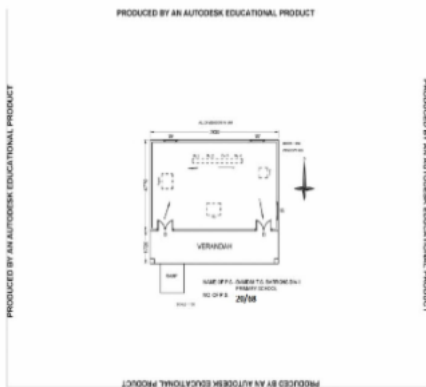

নির্বাচক নিবন্ধন আধিকারিকের স্বাক্ষর

Nazri Naksha

Google Map View

Polling Station Building Front View

Polling Station Front View

Cad View

Key MAP View

1 নাম : সুসমা টোপ্পো স্বামীর নাম: ফোলমন টোপ্পো বাড়ির নং : এন0071 বয়স : 42 লিঙ্গ : মহিলা	TTV2196608 ফটো উপলব্ধ	2 নাম : রিবনি লাকরা পিতার নাম: দাসভূজিয়া লাকড়া বাড়ির নং : n0139 বয়স : 28 লিঙ্গ : মহিলা	TTV2097269 ফটো উপলব্ধ	3 নাম : কেরোবিন উরাও (মিঞ্জ) পিতার নাম: পুষা উরাও (মিঞ্জ) বাড়ির নং : n0014 বয়স : 28 লিঙ্গ : পুরুষ	TTV1894385 ফটো উপলব্ধ
4 নাম : পুষা উরাও পিতার নাম: ঠুইয়া মিঞ্জ বাড়ির নং : n0014 বয়স : 64 লিঙ্গ : পুরুষ	TTV2510600 ফটো উপলব্ধ	5 নাম : সনিকা মিঞ্জ (ওরাও) পিতার নাম: সোমারু মিঞ্জ বাড়ির নং : n0014 বয়স : 32 লিঙ্গ : পুরুষ	TTV1501139 ফটো উপলব্ধ	6 নাম : রাজ উড়াও (মিঞ্জ) পিতার নাম: পুষা উড়াও (মিঞ্জ) বাড়ির নং : n0014 বয়স : 31 লিঙ্গ : পুরুষ	TTV1501105 ফটো উপলব্ধ
7 নাম : সোমারী মুন্ডা স্বামীর নাম: বসন্ত কুমার ওরাও বাড়ির নং : n0024 বয়স : 40 লিঙ্গ : মহিলা	TTV1501188 ফটো উপলব্ধ	8 নাম : আষারী মিঞ্জ স্বামীর নাম: পুসা মিঞ্জ বাড়ির নং : n0014 বয়স : 61 লিঙ্গ : মহিলা	WB/03/018/231266 ফটো উপলব্ধ	9 নাম : অনিল উরাও পিতার নাম: সানিচারোয়া উরাও বাড়ির নং : N0015 বয়স : 27 লিঙ্গ : পুরুষ	TTV2097301 ফটো উপলব্ধ
10 নাম : রাজনি মিঞ্জ (উরাও) পিতার নাম: সোমারো মিঞ্জ (উরাও) বাড়ির নং : n0014 বয়স : 28 লিঙ্গ : মহিলা	TTV1894401 ফটো উপলব্ধ	11 নাম : লক্ষী মিঞ্জ(ওরাও) মায়ের নাম: সোমারু মিঞ্জ(ওরাও) বাড়ির নং : n0014 বয়স : 30 লিঙ্গ : মহিলা	TTV1894435 ফটো উপলব্ধ	12 নাম : গংজরী মিঞ্জ স্বামীর নাম: সোমারু মিঞ্জ বাড়ির নং : n0014 বয়স : 51 লিঙ্গ : মহিলা	TTV1092162 ফটো উপলব্ধ
13 নাম : সাবিত্রী মিঞ্জ পিতার নাম: পুষা মিঞ্জ বাড়ির নং : n0014 বয়স : 35 লিঙ্গ : মহিলা	TTV1190891 ফটো উপলব্ধ	14 নাম : বোবি উরাও স্বামীর নাম: সোমারু মিঞ্জ বাড়ির নং : N0020 বয়স : 45 লিঙ্গ : মহিলা	DNF2316347 ফটো উপলব্ধ	15 নাম : সালিউম একা পিতার নাম: রামচরন একা বাড়ির নং : n0001 বয়স : 39 লিঙ্গ : মহিলা	TTV1633403 ফটো উপলব্ধ
16 নাম : সোমারি একা স্বামীর নাম: মহেশ একা বাড়ির নং : n0001 বয়স : 45 লিঙ্গ : মহিলা	TTV1781939 ফটো উপলব্ধ	17 নাম : বিশাল একা পিতার নাম: মহেশ একা বাড়ির নং : এন0001 বয়স : 21 লিঙ্গ : পুরুষ	TTV2689669 ফটো উপলব্ধ	18 নাম : মহেশ একা পিতার নাম: লাটে চরণ একা বাড়ির নং : n0001 বয়স : 47 লিঙ্গ : পুরুষ	TTV1633478 ফটো উপলব্ধ
19 নাম : বুধনি একা স্বামীর নাম: রামচরন একা বাড়ির নং : n0001 বয়স : 69 লিঙ্গ : মহিলা	WB/03/018/231261 ফটো উপলব্ধ	20 নাম : বিরসি একা স্বামীর নাম: রাজেশ একা বাড়ির নং : n0001 বয়স : 40 লিঙ্গ : মহিলা	TTV1894419 ফটো উপলব্ধ	21 নাম : রমেশ একা পিতার নাম: রামচন্দ্র একা বাড়ির নং : n0001 বয়স : 50 লিঙ্গ : পুরুষ	TTV1092139 ফটো উপলব্ধ
22 নাম : রনজিৎ লাকড়া পিতার নাম: দাসবাজিয়া লাকরা বাড়ির নং : n0016 বয়স : 31 লিঙ্গ : পুরুষ	TTV0275750 ফটো উপলব্ধ	23 নাম : রতিয়া ওরাও পিতার নাম: নির্মল বান্দারা বাড়ির নং : n0027 বয়স : 48 লিঙ্গ : পুরুষ	TTV1301043 ফটো উপলব্ধ	24 নাম : রীতা ওরাও স্বামীর নাম: রতিয়া বান্দারা বাড়ির নং : n0027 বয়স : 46 লিঙ্গ : মহিলা	TTV1894468 ফটো উপলব্ধ
25 নাম : লাগনী লাকরা পিতার নাম: দাস বুজ্যা লাকরা বাড়ির নং : এন০০১৬ বয়স : 26 লিঙ্গ : মহিলা	TTV2558039 ফটো উপলব্ধ	26 নাম : বুধনি উরাও পিতার নাম: নির্মল উরাও বাড়ির নং : n0027 বয়স : 41 লিঙ্গ : মহিলা	TTV1633429 ফটো উপলব্ধ	27 নাম : খোমো লাকরা অন্যান্য: দাসভূজিয়া লাকরা বল্লু লকরা বাড়ির নং : n0016 বয়স : 57 লিঙ্গ : মহিলা	TTV2608909 ফটো উপলব্ধ
28 নাম : সুকুরমোনি লাকড়া (ওরাও) পিতার নাম: দশভূজিয়া লাকড়া (ওরাও) বাড়ির নং : n0016 বয়স : 33 লিঙ্গ : মহিলা	TTV1501196 ফটো উপলব্ধ	29 নাম : দাস ভূজিয়া ওরাও পিতার নাম: বিরসাই ওরাও বাড়ির নং : n0016 বয়স : 61 লিঙ্গ : পুরুষ	WB/03/018/231266 ফটো উপলব্ধ	30 নাম : শীলা উরাও(লাকড়া) স্বামীর নাম: সঞ্জিত লাকড়া বাড়ির নং : n0016 বয়স : 47 লিঙ্গ : মহিলা	TTV1190917 ফটো উপলব্ধ