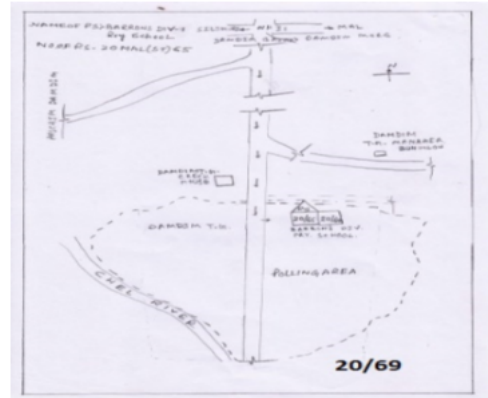

নির্বাচক নিবন্ধন আধিকারিকের স্বাক্ষর

Nazri Naksha

Google Map View

Polling Station Building Front View

Polling Station Front View

Cad View

Key MAP View

1 নাম : অলকা সাবর পিতার নাম: মাংরী সাবর বাড়ির নং : এন০০৯৩ বয়স : 25 লিঙ্গ : মহিলা	TTV2567006 ফটো উপলব্ধ	2 নাম : পার্সিলা কাওয়ার পিতার নাম: হিরালাল কাওয়ার বাড়ির নং : এন0217 বয়স : 22 লিঙ্গ : মহিলা	TTV2654507 ফটো উপলব্ধ	3 নাম : সিভা সাবার পিতার নাম: আশীষ সাবার বাড়ির নং : n0093 বয়স : 28 লিঙ্গ : পুরুষ	TTV1999556 ফটো উপলব্ধ
4 নাম : দেবেন্দ্র কিস্পতা পিতার নাম: বিরসাই কিস্পতা বাড়ির নং : n0024 বয়স : 30 লিঙ্গ : পুরুষ	TTV1634187 ফটো উপলব্ধ	5 নাম : দিপক সবর পিতার নাম: সানিচারয়া সবর বাড়ির নং : n0093 বয়স : 39 লিঙ্গ : পুরুষ	TTV1634641 ফটো উপলব্ধ	6 নাম : অবিনাশ সাবর পিতার নাম: সমর সাবর বাড়ির নং : n0093 বয়স : 37 লিঙ্গ : পুরুষ	TTV1634435 ফটো উপলব্ধ
7 নাম : অনিকেট এককা পিতার নাম: রাজ এককা বাড়ির নং : ডামডিম টিই বয়স : 22 লিঙ্গ : পুরুষ	TTV2731099 ফটো উপলব্ধ	8 নাম : সুমন সবর পিতার নাম: সোমরা সবর বাড়ির নং : n0093 বয়স : 34 লিঙ্গ : মহিলা	TTV1383173 ফটো উপলব্ধ	9 নাম : হীরালাল কাওয়ার পিতার নাম: সিনু কাওয়ার বাড়ির নং : n0006 বয়স : 49 লিঙ্গ : পুরুষ	WB/03/018/234306 ফটো উপলব্ধ
10 নাম : সুকুমতি এককা স্বামীর নাম: সিমন এককা বাড়ির নং : n0006 বয়স : 50 লিঙ্গ : মহিলা	DNF2317212 ফটো উপলব্ধ	11 নাম : বিরেন্দর মইনা স্বামীর নাম: সুরো মইনা বাড়ির নং : n0006 বয়স : 36 লিঙ্গ : মহিলা	TTV1501469 ফটো উপলব্ধ	12 নাম : কুবরী কিস্পোটা স্বামীর নাম: বিরসাই কিসপোটা বাড়ির নং : n0024 বয়স : 49 লিঙ্গ : মহিলা	WB/03/018/234348 ফটো উপলব্ধ
13 নাম : জিতেন্দর মইনা পিতার নাম: সুরো মইনা বাড়ির নং : n0006 বয়স : 39 লিঙ্গ : পুরুষ	TTV0278119 ফটো উপলব্ধ	14 নাম : সীতা সাবর মায়ের নাম: ভুঞ্জিষ সাবর বাড়ির নং : এন0093 বয়স : 28 লিঙ্গ : মহিলা	TTV2631331 ফটো উপলব্ধ	15 নাম : জুনিকা টোপো পিতার নাম: সোমরা টোপো বাড়ির নং : এন006 বয়স : 25 লিঙ্গ : মহিলা	TTV2197051 ফটো উপলব্ধ
16 নাম : বৃধনী এককা স্বামীর নাম: রাজ এককা বাড়ির নং : n0006 বয়স : 49 লিঙ্গ : মহিলা	DNF2317220 ফটো উপলব্ধ	17 নাম : সিমন এককা পিতার নাম: বিরসাই এককা বাড়ির নং : n0006 বয়স : 52 লিঙ্গ : পুরুষ	WB/03/018/234016 ফটো উপলব্ধ	18 নাম : রাজ এককা পিতার নাম: বিরসাই এককা বাড়ির নং : n0006 বয়স : 49 লিঙ্গ : পুরুষ	WB/03/018/234447 ফটো উপলব্ধ
19 নাম : আরজেন কাওয়ার পিতার নাম: সিনু কাওয়ার বাড়ির নং : n0006 বয়স : 44 লিঙ্গ : পুরুষ	DNF2574770 ফটো উপলব্ধ	20 নাম : বিপনী মেনিয়া স্বামীর নাম: কান্দরা মইনা বাড়ির নং : N0006 বয়স : 59 লিঙ্গ : মহিলা	WB/03/018/234272 ফটো উপলব্ধ	21 নাম : ভুঞ্জি সবর স্বামীর নাম: সোমরা সবর বাড়ির নং : 480 বয়স : 59 লিঙ্গ : মহিলা	DNF2318145 ফটো উপলব্ধ
22 নাম : রতনি কাওয়ার স্বামীর নাম: বৃথুয়া কাওয়ার বাড়ির নং : n0006 বয়স : 51 লিঙ্গ : মহিলা	DNF2574317 ফটো উপলব্ধ	23 নাম : বৃথুয়া কাওয়ার পিতার নাম: কুন্দ্রা কাওয়ার বাড়ির নং : n0006 বয়স : 56 লিঙ্গ : পুরুষ	WB/03/018/234510 ফটো উপলব্ধ	24 নাম : আশ্রিতা কাওয়ার স্বামীর নাম: আরজেন কাওয়ার বাড়ির নং : n0006 বয়স : 43 লিঙ্গ : মহিলা	TTV0278085 ফটো উপলব্ধ
25 নাম : মাংরী সাবার পিতার নাম: কানাই সাবার বাড়ির নং : n0093 বয়স : 53 লিঙ্গ : মহিলা	DNF2318152 ফটো উপলব্ধ	26 নাম : জোসনাল এককা পিতার নাম: রাজ এককা বাড়ির নং : এন০০০৬ বয়স : 23 লিঙ্গ : পুরুষ	TTV2557312 ফটো উপলব্ধ	27 নাম : সিনা উরাও(লাকরা) স্বামীর নাম: ফাধাতলাল লাকরা বাড়ির নং : N0119 বয়স : 31 লিঙ্গ : মহিলা	TTV2037307 ফটো উপলব্ধ
28 নাম : বিন্দিয়া ইন্দবর স্বামীর নাম: মুনু ইন্দবর বাড়ির নং : n0001 বয়স : 61 লিঙ্গ : মহিলা	WB/03/018/234378 ফটো উপলব্ধ	29 নাম : সুমিত্রা ইন্দোয়ার পিতার নাম: মুনু ইন্দোয়ার বাড়ির নং : n0001 বয়স : 37 লিঙ্গ : মহিলা	TTV1191485 ফটো উপলব্ধ	30 নাম : মাংরা ইন্দয়র মায়ের নাম: বিন্দিয়া ইন্দয়র বাড়ির নং : n0001 বয়স : 41 লিঙ্গ : পুরুষ	TTV1191212 ফটো উপলব্ধ