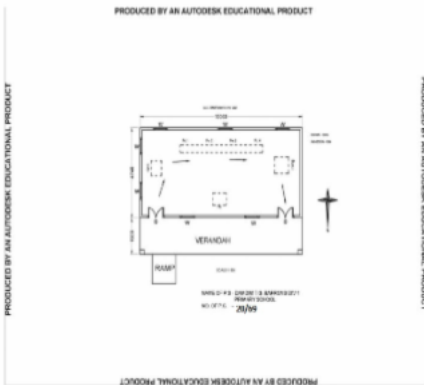

নির্বাচক নিবন্ধন আধিকারিকের স্বাক্ষর

Nazri Naksha

Google Map View

Polling Station Building Front View

Polling Station Front View

Cad View

Key MAP View

1 নাম : অলকা সাবর পিতার নাম: মাংরী সাবর বাড়ির নং : এন০০৯৩ বয়স : 25 লিঙ্গ : মহিলা	TTV2567006 ফটো উপলব্ধ	2 নাম : পার্সিলা কাওয়ার পিতার নাম: হিরালাল কাওয়ার বাড়ির নং : এন0217 বয়স : 22 লিঙ্গ : মহিলা	TTV2654507 ফটো উপলব্ধ	3 নাম : সিভা সাবার পিতার নাম: আশীষ সাবার বাড়ির নং : n0093 বয়স : 28 লিঙ্গ : পুরুষ	TTV1999556 ফটো উপলব্ধ
4 নাম : দেবেন্দ্র কিস্পতা পিতার নাম: বিরসাই কিস্পতা বাড়ির নং : n0024 বয়স : 30 লিঙ্গ : পুরুষ	TTV1634187 ফটো উপলব্ধ	5 নাম : দিপক সবর পিতার নাম: সানিচারয়া সবর বাড়ির নং : n0093 বয়স : 39 লিঙ্গ : পুরুষ	TTV1634641 ফটো উপলব্ধ	6 নাম : অবিনাশ সাবর পিতার নাম: সমর সাবর বাড়ির নং : n0093 বয়স : 37 লিঙ্গ : পুরুষ	TTV1634435 ফটো উপলব্ধ
7 নাম : অনিকেট এককা পিতার নাম: রাজ এককা বাড়ির নং : ডামডিম টিই বয়স : 22 লিঙ্গ : পুরুষ	TTV2731099 ফটো উপলব্ধ	8 নাম : সুমন সবর পিতার নাম: সোমরা সবর বাড়ির নং : n0093 বয়স : 34 লিঙ্গ : মহিলা	TTV1383173 ফটো উপলব্ধ	9 নাম : হীরালাল কাওয়ার পিতার নাম: সিনু কাওয়ার বাড়ির নং : n0006 বয়স : 49 লিঙ্গ : পুরুষ	WB/03/018/234306 ফটো উপলব্ধ
10 নাম : সুকুমতি এককা স্বামীর নাম: সিমন এককা বাড়ির নং : n0006 বয়স : 50 লিঙ্গ : মহিলা	DNF2317212 ফটো উপলব্ধ	11 নাম : বিরেন্দর মইনা স্বামীর নাম: সুরো মইনা বাড়ির নং : n0006 বয়স : 36 লিঙ্গ : মহিলা	TTV1501469 ফটো উপলব্ধ	12 নাম : কুবরী কিস্পোটা স্বামীর নাম: বিরসাই কিসপোটা বাড়ির নং : n0024 বয়স : 49 লিঙ্গ : মহিলা	WB/03/018/234348 ফটো উপলব্ধ
13 নাম : জিতেন্দর মইনা পিতার নাম: সুরো মইনা বাড়ির নং : n0006 বয়স : 39 লিঙ্গ : পুরুষ	TTV0278119 ফটো উপলব্ধ	14 নাম : সীতা সাবর মায়ের নাম: ভুঞ্জিষ সাবর বাড়ির নং : এন0093 বয়স : 28 লিঙ্গ : মহিলা	TTV2631331 ফটো উপলব্ধ	15 নাম : জুনিকা টোপো পিতার নাম: সোমরা টোপো বাড়ির নং : এন006 বয়স : 25 লিঙ্গ : মহিলা	TTV2197051 ফটো উপলব্ধ
16 নাম : বৃধনী এককা স্বামীর নাম: রাজ এককা বাড়ির নং : n0006 বয়স : 49 লিঙ্গ : মহিলা	DNF2317220 ফটো উপলব্ধ	17 নাম : সিমন এককা পিতার নাম: বিরসাই এককা বাড়ির নং : n0006 বয়স : 52 লিঙ্গ : পুরুষ	WB/03/018/234016 ফটো উপলব্ধ	18 নাম : রাজ এককা পিতার নাম: বিরসাই এককা বাড়ির নং : n0006 বয়স : 49 লিঙ্গ : পুরুষ	WB/03/018/234447 ফটো উপলব্ধ
19 নাম : আরজেন কাওয়ার পিতার নাম: সিনু কাওয়ার বাড়ির নং : n0006 বয়স : 44 লিঙ্গ : পুরুষ	DNF2574770 ফটো উপলব্ধ	20 নাম : বিপনী মেনিয়া স্বামীর নাম: কান্দরা মইনা বাড়ির নং : N0006 বয়স : 59 লিঙ্গ : মহিলা	WB/03/018/234272 ফটো উপলব্ধ	21 নাম : ভুঞ্জি সবর স্বামীর নাম: সোমরা সবর বাড়ির নং : 480 বয়স : 59 লিঙ্গ : মহিলা	DNF2318145 ফটো উপলব্ধ
22 নাম : রতনি কাওয়ার স্বামীর নাম: বৃথুয়া কাওয়ার বাড়ির নং : n0006 বয়স : 51 লিঙ্গ : মহিলা	DNF2574317 ফটো উপলব্ধ	23 নাম : বৃথুয়া কাওয়ার পিতার নাম: কুন্দ্রা কাওয়ার বাড়ির নং : n0006 বয়স : 56 লিঙ্গ : পুরুষ	WB/03/018/234510 ফটো উপলব্ধ	24 নাম : আশ্রিতা কাওয়ার স্বামীর নাম: আরজেন কাওয়ার বাড়ির নং : n0006 বয়স : 43 লিঙ্গ : মহিলা	TTV0278085 ফটো উপলব্ধ
25 নাম : মাংরী সাবার পিতার নাম: কানাই সাবার বাড়ির নং : n0093 বয়স : 53 লিঙ্গ : মহিলা	DNF2318152 ফটো উপলব্ধ	26 নাম : জোসনাল এককা পিতার নাম: রাজ এককা বাড়ির নং : এন০০০৬ বয়স : 23 লিঙ্গ : পুরুষ	TTV2557312 ফটো উপলব্ধ	27 নাম : সিনা উরাও(লাকরা) স্বামীর নাম: ফাধাতলাল লাকরা বাড়ির নং : N0119 বয়স : 31 লিঙ্গ : মহিলা	TTV2037307 ফটো উপলব্ধ
28 নাম : বিন্দিয়া ইন্দবর স্বামীর নাম: মুনু ইন্দবর বাড়ির নং : n0001 বয়স : 61 লিঙ্গ : মহিলা	WB/03/018/234378 ফটো উপলব্ধ	29 নাম : সুমিত্রা ইন্দোয়ার পিতার নাম: মুনু ইন্দোয়ার বাড়ির নং : n0001 বয়স : 37 লিঙ্গ : মহিলা	TTV1191485 ফটো উপলব্ধ	30 নাম : মাংরা ইন্দয়র মায়ের নাম: বিন্দিয়া ইন্দয়র বাড়ির নং : n0001 বয়স : 41 লিঙ্গ : পুরুষ	TTV1191212 ফটো উপলব্ধ