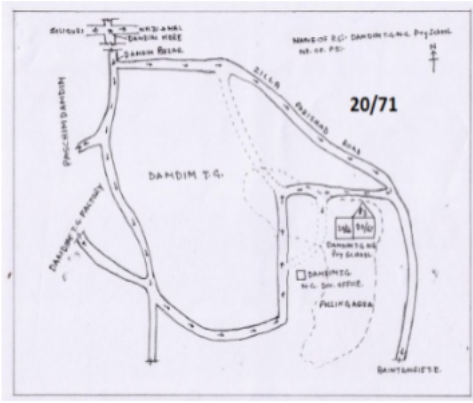

Nazri Naksha