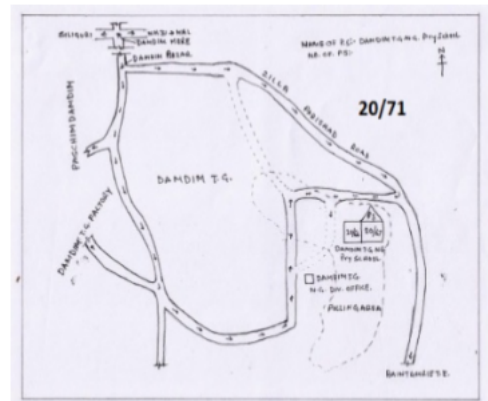

Key MAP View