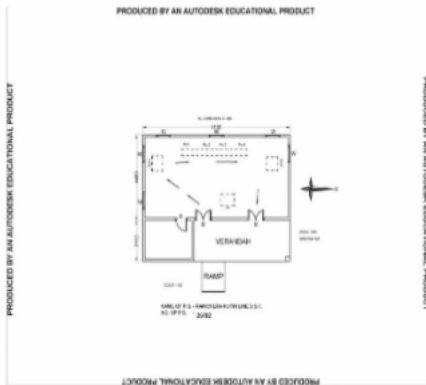

নির্বাচক নিবন্ধন আধিকারিকের স্বাক্ষর

Nazri Naksha

Google Map View

Polling Station Building Front View

Polling Station Front View

Cad View

Key MAP View

1 নাম : হুসেন পাঠান পিতার নাম: আহমদ আলী পাঠান বাড়ির নং : n0106 বয়স : 41 লিঙ্গ : পুরুষ	DNF2665511 ফটো উপলব্ধ	2 নাম : নূর মহম্মদ পাঠান পিতার নাম: আহমদ পেয়াশ বাড়ির নং : n0106 বয়স : 41 লিঙ্গ : পুরুষ	DNF2298586 ফটো উপলব্ধ	3 নাম : খাতুন মজিরা স্বামীর নাম: আলিজান খান বাড়ির নং : n0111 বয়স : 56 লিঙ্গ : মহিলা	DNF2295319 ফটো উপলব্ধ
4 নাম : আহমদ আলি পিতার নাম: ইসমাইল আলী বাড়ির নং : n0106 বয়স : 61 লিঙ্গ : পুরুষ	DNF0310771 ফটো উপলব্ধ	5 নাম : সবীর শেখ পিতার নাম: আলিম শেখ বাড়ির নং : n0112 বয়স : 42 লিঙ্গ : পুরুষ	DNF2298685 ফটো উপলব্ধ	6 নাম : রোশনওয়ারা পাঠান স্বামীর নাম: নূর মহম্মদ পাঠান বাড়ির নং : n0106 বয়স : 44 লিঙ্গ : মহিলা	TTV1645969 ফটো উপলব্ধ
7 নাম : সাহিল নাগ পিতার নাম: বিজয় নাগ বাড়ির নং : এন0211 বয়স : 24 লিঙ্গ : পুরুষ	TTV2638146 ফটো উপলব্ধ	8 নাম : আলিমা পাঠান পিতার নাম: আলিজান পাঠান বাড়ির নং : n0111 বয়স : 32 লিঙ্গ : মহিলা	TTV1903459 ফটো উপলব্ধ	9 নাম : সেখ আলিম পিতার নাম: কামলু সেখ বাড়ির নং : n0112 বয়স : 61 লিঙ্গ : পুরুষ	WB/03/018/192276 ফটো উপলব্ধ
10 নাম : আসিরন পাঠান স্বামীর নাম: আহমদ আলী পাঠান বাড়ির নং : n0106 বয়স : 56 লিঙ্গ : মহিলা	WB/03/018/192303 ফটো উপলব্ধ	11 নাম : সেখ আলিমন পিতার নাম: কামলু সেখ বাড়ির নং : n0112 বয়স : 56 লিঙ্গ : মহিলা	WB/03/018/192466 ফটো উপলব্ধ	12 নাম : সেখ আশা স্বামীর নাম: আলিম সেখ বাড়ির নং : n0112 বয়স : 56 লিঙ্গ : মহিলা	WB/03/018/192463 ফটো উপলব্ধ
13 নাম : ফতিমা পাঠান পিতার নাম: আহমদ আলী বাড়ির নং : n0106 বয়স : 31 লিঙ্গ : মহিলা	TTV1645662 ফটো উপলব্ধ	14 নাম : শান্ত নাগ স্বামীর নাম: বিজয় নাগ বাড়ির নং : এন0211 বয়স : 50 লিঙ্গ : মহিলা	TTV2202869 ফটো উপলব্ধ	15 নাম : সরুপ সেখ পিতার নাম: আলিম সেখ বাড়ির নং : n0112 বয়স : 31 লিঙ্গ : পুরুষ	TTV1645456 ফটো উপলব্ধ
16 নাম : শাবনাম শেখ স্বামীর নাম: সুবীর শেখ বাড়ির নং : এন0412 বয়স : 33 লিঙ্গ : মহিলা	TTV2573285 ফটো উপলব্ধ	17 নাম : টুফানী আঙ্গোয়ার পিতার নাম: সুখান আঙ্গোয়ার বাড়ির নং : N0080 বয়স : 33 লিঙ্গ : মহিলা	TTV2042422 ফটো উপলব্ধ	18 নাম : আগনী আঙ্গোয়ার স্বামীর নাম: সুখান আঙ্গোয়ার বাড়ির নং : n0080 বয়স : 51 লিঙ্গ : মহিলা	WB/03/018/192194 ফটো উপলব্ধ
19 নাম : সুবাস্তী ইন্দয়ার স্বামীর নাম: বিরেন ইন্দয়ার বাড়ির নং : N0006 বয়স : 27 লিঙ্গ : মহিলা	TTV2042596 ফটো উপলব্ধ	20 নাম : নির্মালা কাছুয়া পিতার নাম: এতোয়া কাছুয়া বাড়ির নং : n0008 বয়স : 49 লিঙ্গ : মহিলা	DNF2665495 ফটো উপলব্ধ	21 নাম : মাইন ইন্দয়ার স্বামীর নাম: এতোয়া কাছুয়া বাড়ির নং : n0008 বয়স : 62 লিঙ্গ : মহিলা	TTV1788207 ফটো উপলব্ধ
22 নাম : আতিশ টোপ্পো পিতার নাম: রামদয়াল টোপ্পো বাড়ির নং : এন000৮ বয়স : 29 লিঙ্গ : পুরুষ	TTV2572162 ফটো উপলব্ধ	23 নাম : নির্মল কাছুয়া পিতার নাম: এতোয়া কাছুয়া বাড়ির নং : n0008 বয়স : 44 লিঙ্গ : পুরুষ	DNF2568715 ফটো উপলব্ধ	24 নাম : সুরেশ কছুয়া পিতার নাম: এতোয়া কছুয়া বাড়ির নং : n0008 বয়স : 38 লিঙ্গ : পুরুষ	DNF2746121 ফটো উপলব্ধ
25 নাম : রঞ্জিতা টোপ্পো পিতার নাম: নির্মল কাছুয়া বাড়ির নং : n0008 বয়স : 42 লিঙ্গ : মহিলা	TTV1788199 ফটো উপলব্ধ	26 নাম : রেশমা কাছুয়া স্বামীর নাম: সুরেশ কাছুয়া বাড়ির নং : n0008 বয়স : 34 লিঙ্গ : মহিলা	TTV1788165 ফটো উপলব্ধ	27 নাম : সুমিত ইন্দয়ার পিতার নাম: আমরুস ইন্দয়ার বাড়ির নং : n0131 বয়স : 27 লিঙ্গ : পুরুষ	TTV2141547 ফটো উপলব্ধ
28 নাম : জুনাস ইন্দোয়ার পিতার নাম: আলবিস ইন্দোয়ার বাড়ির নং : n0004 বয়স : 71 লিঙ্গ : পুরুষ	WB/03/018/192270 ফটো উপলব্ধ	29 নাম : অরুণা বেংগ পিতার নাম: চেতু বেংগ বাড়ির নং : এন0102 বয়স : 24 লিঙ্গ : মহিলা	TTV2572857 ফটো উপলব্ধ	30 নাম : বিনিতা ইন্দোয়ার পিতার নাম: বিজয় ইন্দোয়ার বাড়ির নং : n0005 বয়স : 31 লিঙ্গ : মহিলা	TTV1505106 ফটো উপলব্ধ