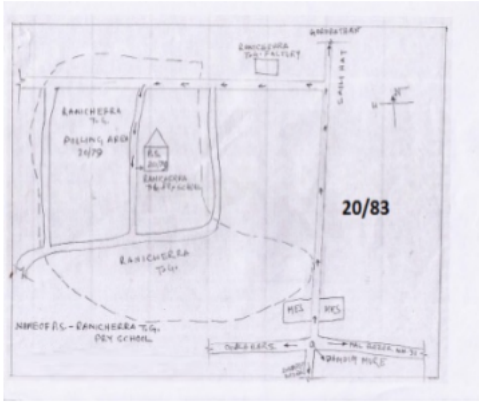

Nazri Naksha