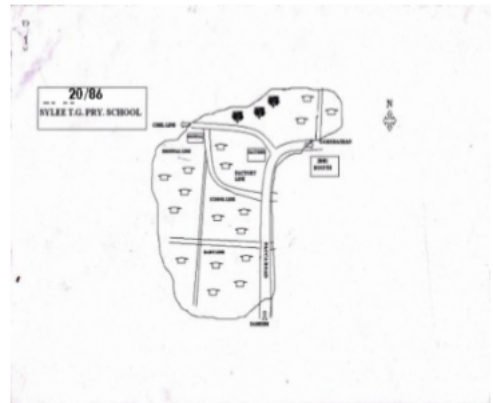

নির্বাচক নিবন্ধন আধিকারিকের স্বাক্ষর

Nazri Naksha

Google Map View

Polling Station Building Front View

Polling Station Front View

Cad View

Key MAP View

1 নাম : আশিয়া খান স্বামীর নাম : হাসবুল খান বাড়ির নং : n0082 বয়স : 55 লিঙ্গ : মহিলা ফটো উপলব্ধ	WB/03/018/177114	2 নাম : অনীশা নায়ক স্বামীর নাম : বলিরাম বাঘওয়ার বাড়ির নং : এন0018 বয়স : 22 লিঙ্গ : মহিলা ফটো উপলব্ধ	TTV2651305	3 নাম : নূর মদিনা বেগম স্বামীর নাম : ইমরান খান বাড়ির নং : এন0082 বয়স : 21 লিঙ্গ : মহিলা ফটো উপলব্ধ	TTV2698983
4 নাম : রব্বানী খান পিতার নাম : হামিদ খান বাড়ির নং : n0082 বয়স : 33 লিঙ্গ : পুরুষ ফটো উপলব্ধ	TTV1506435	5 নাম : বিতনী টোপনো স্বামীর নাম : এডোয়ার্ড টোপনো বাড়ির নং : n0082 বয়স : 56 লিঙ্গ : মহিলা ফটো উপলব্ধ	WB/03/018/177112	6 নাম : পারো সাজওয়ার পিতার নাম : বাবলু সাজওয়ার বাড়ির নং : এন0082 বয়স : 27 লিঙ্গ : মহিলা ফটো উপলব্ধ	TTV1787985
7 নাম : হামিদ খান পিতার নাম : ফরিদ বাড়ির নং : n0082 বয়স : 63 লিঙ্গ : পুরুষ ফটো উপলব্ধ	WB/03/018/177494	8 নাম : হাসবুল খান পিতার নাম : গনি খান বাড়ির নং : n0082 বয়স : 59 লিঙ্গ : পুরুষ ফটো উপলব্ধ	WB/03/018/177029	9 নাম : ইমরান খান পিতার নাম : হাসবুল খান বাড়ির নং : n0082 বয়স : 31 লিঙ্গ : পুরুষ ফটো উপলব্ধ	TTV1506518
10 নাম : সাহজাদি খাতুন (খান) স্বামীর নাম : হামিদ খান বাড়ির নং : n0030 বয়স : 43 লিঙ্গ : মহিলা ফটো উপলব্ধ	TTV1156504	11 নাম : লালকী বাঘোয়ার স্বামীর নাম : বিপন বাঘোয়ার বাড়ির নং : N0018 বয়স : 56 লিঙ্গ : মহিলা ফটো উপলব্ধ	WB/03/018/177384	12 নাম : এসোয়ার বাঘোয়ার পিতার নাম : বিপন বাঘোয়ার বাড়ির নং : n0018 বয়স : 30 লিঙ্গ : পুরুষ ফটো উপলব্ধ	TTV1904580
13 নাম : সকিনা (সাতাল) মূর্খ স্বামীর নাম : সানচারোয়া মূর্খ বাড়ির নং : n0173 বয়স : 44 লিঙ্গ : মহিলা ফটো উপলব্ধ	TTV1506658	14 নাম : বিরু লোহার পিতার নাম : সারাবাস লোহার বাড়ির নং : n0061 বয়স : 38 লিঙ্গ : পুরুষ ফটো উপলব্ধ	TTV1156520	15 নাম : আসরুন খাতুন স্বামীর নাম : রুস্তম খান বাড়ির নং : n0030 বয়স : 60 লিঙ্গ : মহিলা ফটো উপলব্ধ	WB/03/018/177303
16 নাম : নাসিরা খাতুন পিতার নাম : মুহম্মদ শেখ বাড়ির নং : এন0082 বয়স : 31 লিঙ্গ : মহিলা ফটো উপলব্ধ	TTV1594605	17 নাম : সুশিলা বাগোয়ার পিতার নাম : সাইনাচারোয়া বাগোয়ার বাড়ির নং : N0018 বয়স : 25 লিঙ্গ : মহিলা ফটো উপলব্ধ	TTV2474492	18 নাম : সুগন্তী টোপনো স্বামীর নাম : প্রভুদাস টোপো বাড়ির নং : n0057 বয়স : 56 লিঙ্গ : মহিলা ফটো উপলব্ধ	WB/03/018/177361
19 নাম : আলোয়াস বাগোয়ার পিতার নাম : সনচারোয়া বাগোয়ার বাড়ির নং : N0018 বয়স : 29 লিঙ্গ : পুরুষ ফটো উপলব্ধ	TTV2474682	20 নাম : সংসদ খান পিতার নাম : হামিদ খান বাড়ির নং : এন0082 বয়স : 25 লিঙ্গ : পুরুষ ফটো উপলব্ধ	TTV2674000	21 নাম : সকিনা পাঠান স্বামীর নাম : হামিদ খান বাড়ির নং : n0082 বয়স : 55 লিঙ্গ : মহিলা ফটো উপলব্ধ	WB/03/018/177302
22 নাম : সনচারয়া মূর্খ পিতার নাম : মাহাতা মূর্খ বাড়ির নং : n0173 বয়স : 46 লিঙ্গ : পুরুষ ফটো উপলব্ধ	TTV0351064	23 নাম : বিপণ বাঘওয়ার পিতার নাম : রাজেন বাঘোয়ারী বাড়ির নং : n0018 বয়স : 62 লিঙ্গ : পুরুষ ফটো উপলব্ধ	WB/03/018/177436	24 নাম : মোনিকা হোরো স্বামীর নাম : মনউল ওরাও বাড়ির নং : N0045 বয়স : 30 লিঙ্গ : মহিলা ফটো উপলব্ধ	TTV2013183
25 নাম : সীতা কারকেটা স্বামীর নাম : সরবস লোহার বাড়ির নং : n0061 বয়স : 62 লিঙ্গ : মহিলা ফটো উপলব্ধ	WB/03/018/177525	26 নাম : বাদুম টোপনো পিতার নাম : গেকা টোপনো বাড়ির নং : n0007 বয়স : 67 লিঙ্গ : পুরুষ ফটো উপলব্ধ	WB/03/018/177412	27 নাম : সমীর খান পিতার নাম : রুস্তম খান বাড়ির নং : n0030 বয়স : 35 লিঙ্গ : পুরুষ ফটো উপলব্ধ	TTV1198167
28 নাম : বলিরাম বাঘওয়ার পিতার নাম : বিপণ বাঘওয়ার বাড়ির নং : এন0018 বয়স : 26 লিঙ্গ : পুরুষ ফটো উপলব্ধ	TTV2222586	29 নাম : আমিনা খাতুন স্বামীর নাম : হাবিব বাড়ির নং : n0030 বয়স : 48 লিঙ্গ : মহিলা ফটো উপলব্ধ	TTV1647189	30 নাম : ভোলা উরাও পিতার নাম : রামপ্রিত উরাও বাড়ির নং : n0082 বয়স : 43 লিঙ্গ : পুরুষ ফটো উপলব্ধ	TTV1904317