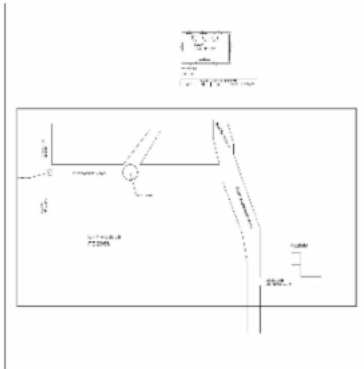

নির্বাচক নিবন্ধন আধিকারিকের স্বাক্ষর

Nazri Naksha

Google Map View

Polling Station Building Front View

Polling Station Front View

Cad View

Key MAP View

1 নাম : আশিয়া খান স্বামীর নাম : হাসবুল খান বাড়ির নং : n0082 বয়স : 55 লিঙ্গ : মহিলা ফটো উপলব্ধ	WB/03/018/177114	2 নাম : অনীশা নায়ক স্বামীর নাম : বলিরাম বাঘওয়ার বাড়ির নং : এন0018 বয়স : 22 লিঙ্গ : মহিলা ফটো উপলব্ধ	TTV2651305	3 নাম : নূর মদিনা বেগম স্বামীর নাম : ইমরান খান বাড়ির নং : এন0082 বয়স : 21 লিঙ্গ : মহিলা ফটো উপলব্ধ	TTV2698983
4 নাম : রব্বানী খান পিতার নাম : হামিদ খান বাড়ির নং : n0082 বয়স : 33 লিঙ্গ : পুরুষ ফটো উপলব্ধ	TTV1506435	5 নাম : বিতনী টোপনো স্বামীর নাম : এডোয়ার্ড টোপনো বাড়ির নং : n0082 বয়স : 56 লিঙ্গ : মহিলা ফটো উপলব্ধ	WB/03/018/177112	6 নাম : পারো সাজওয়ার পিতার নাম : বাবলু সাজওয়ার বাড়ির নং : এন0082 বয়স : 27 লিঙ্গ : মহিলা ফটো উপলব্ধ	TTV1787985
7 নাম : হামিদ খান পিতার নাম : ফরিদ বাড়ির নং : n0082 বয়স : 63 লিঙ্গ : পুরুষ ফটো উপলব্ধ	WB/03/018/177494	8 নাম : হাসবুল খান পিতার নাম : গনি খান বাড়ির নং : n0082 বয়স : 59 লিঙ্গ : পুরুষ ফটো উপলব্ধ	WB/03/018/177029	9 নাম : ইমরান খান পিতার নাম : হাসবুল খান বাড়ির নং : n0082 বয়স : 31 লিঙ্গ : পুরুষ ফটো উপলব্ধ	TTV1506518
10 নাম : সাহজাদি খাতুন (খান) স্বামীর নাম : হামিদ খান বাড়ির নং : n0030 বয়স : 43 লিঙ্গ : মহিলা ফটো উপলব্ধ	TTV1156504	11 নাম : লালকী বাঘোয়ার স্বামীর নাম : বিপন বাঘোয়ার বাড়ির নং : N0018 বয়স : 56 লিঙ্গ : মহিলা ফটো উপলব্ধ	WB/03/018/177384	12 নাম : এসোয়ার বাঘোয়ার পিতার নাম : বিপন বাঘোয়ার বাড়ির নং : n0018 বয়স : 30 লিঙ্গ : পুরুষ ফটো উপলব্ধ	TTV1904580
13 নাম : সকিনা (সাতাল) মূর্খ স্বামীর নাম : সানচারোয়া মূর্খ বাড়ির নং : n0173 বয়স : 44 লিঙ্গ : মহিলা ফটো উপলব্ধ	TTV1506658	14 নাম : বিরু লোহার পিতার নাম : সারাবাস লোহার বাড়ির নং : n0061 বয়স : 38 লিঙ্গ : পুরুষ ফটো উপলব্ধ	TTV1156520	15 নাম : আসরুন খাতুন স্বামীর নাম : রুস্তম খান বাড়ির নং : n0030 বয়স : 60 লিঙ্গ : মহিলা ফটো উপলব্ধ	WB/03/018/177303
16 নাম : নাসিরা খাতুন পিতার নাম : মুহম্মদ শেখ বাড়ির নং : এন0082 বয়স : 31 লিঙ্গ : মহিলা ফটো উপলব্ধ	TTV1594605	17 নাম : সুশিলা বাগোয়ার পিতার নাম : সাইনাচারোয়া বাগোয়ার বাড়ির নং : N0018 বয়স : 25 লিঙ্গ : মহিলা ফটো উপলব্ধ	TTV2474492	18 নাম : সুগন্তী টোপনো স্বামীর নাম : প্রভুদাস টোপো বাড়ির নং : n0057 বয়স : 56 লিঙ্গ : মহিলা ফটো উপলব্ধ	WB/03/018/177361
19 নাম : আলোয়াস বাগোয়ার পিতার নাম : সনচারোয়া বাগোয়ার বাড়ির নং : N0018 বয়স : 29 লিঙ্গ : পুরুষ ফটো উপলব্ধ	TTV2474682	20 নাম : সংসদ খান পিতার নাম : হামিদ খান বাড়ির নং : এন0082 বয়স : 25 লিঙ্গ : পুরুষ ফটো উপলব্ধ	TTV2674000	21 নাম : সকিনা পাঠান স্বামীর নাম : হামিদ খান বাড়ির নং : n0082 বয়স : 55 লিঙ্গ : মহিলা ফটো উপলব্ধ	WB/03/018/177302
22 নাম : সনচারয়া মূর্খ পিতার নাম : মাহাতা মূর্খ বাড়ির নং : n0173 বয়স : 46 লিঙ্গ : পুরুষ ফটো উপলব্ধ	TTV0351064	23 নাম : বিপণ বাঘওয়ার পিতার নাম : রাজেন বাঘোয়ারী বাড়ির নং : n0018 বয়স : 62 লিঙ্গ : পুরুষ ফটো উপলব্ধ	WB/03/018/177436	24 নাম : মোনিকা হোরো স্বামীর নাম : মনউল ওরাও বাড়ির নং : N0045 বয়স : 30 লিঙ্গ : মহিলা ফটো উপলব্ধ	TTV2013183
25 নাম : সীতা কারকেটা স্বামীর নাম : সরবস লোহার বাড়ির নং : n0061 বয়স : 62 লিঙ্গ : মহিলা ফটো উপলব্ধ	WB/03/018/177525	26 নাম : বাদুম টোপনো পিতার নাম : গেকা টোপনো বাড়ির নং : n0007 বয়স : 67 লিঙ্গ : পুরুষ ফটো উপলব্ধ	WB/03/018/177412	27 নাম : সমীর খান পিতার নাম : রুস্তম খান বাড়ির নং : n0030 বয়স : 35 লিঙ্গ : পুরুষ ফটো উপলব্ধ	TTV1198167
28 নাম : বলিরাম বাঘওয়ার পিতার নাম : বিপণ বাঘওয়ার বাড়ির নং : এন0018 বয়স : 26 লিঙ্গ : পুরুষ ফটো উপলব্ধ	TTV2222586	29 নাম : আমিনা খাতুন স্বামীর নাম : হাবিব বাড়ির নং : n0030 বয়স : 48 লিঙ্গ : মহিলা ফটো উপলব্ধ	TTV1647189	30 নাম : ভোলা উরাও পিতার নাম : রামপ্রিত উরাও বাড়ির নং : n0082 বয়স : 43 লিঙ্গ : পুরুষ ফটো উপলব্ধ	TTV1904317