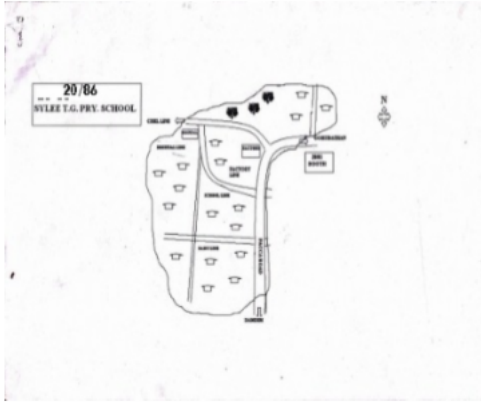

Nazri Naksha