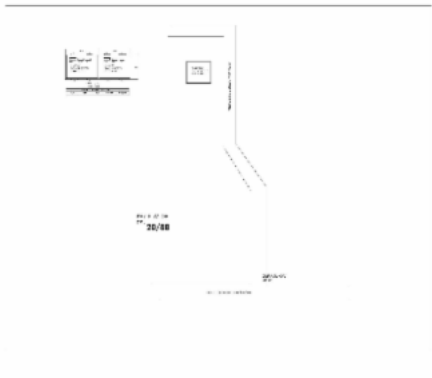

নির্বাচক নিবন্ধন আধিকারিকের স্বাক্ষর

Nazri Naksha

Google Map View

Polling Station Building Front View

Polling Station Front View

Cad View

Key MAP View

1 নাম : আনসারী সফিদান স্বামীর নাম: সামসুল আনসারী বাড়ির নং : n0094 বয়স : 53 লিঙ্গ : মহিলা ফটো উপলব্ধ WB/03/018/180200	2 নাম : আনসারী মঞ্জুর পিতার নাম: জলিল আনসারী বাড়ির নং : n0115 বয়স : 49 লিঙ্গ : পুরুষ ফটো উপলব্ধ WB/03/018/180052	3 নাম : খুললে নেবর স্বামীর নাম: জেঠা নেওয়ার বাড়ির নং : n0223 বয়স : 70 লিঙ্গ : মহিলা ফটো উপলব্ধ DNF1281765
4 নাম : আনসারী খাতুন পিতার নাম: মহিরুদ্দিন আনসারী বাড়ির নং : n0122 বয়স : 58 লিঙ্গ : মহিলা ফটো উপলব্ধ WB/03/018/180064	5 নাম : হরিমায়া ছেত্রী স্বামীর নাম: বল বাহাদুর ছেত্রী বাড়ির নং : N0223 বয়স : 33 লিঙ্গ : মহিলা ফটো উপলব্ধ TTV1418771	6 নাম : রাজিব বিশ্বকর্মা পিতার নাম: ভীম বাহাদুর বিশ্বকর্মা বাড়ির নং : না বয়স : 39 লিঙ্গ : পুরুষ ফটো উপলব্ধ TTV2222974
7 নাম : অসরিতা মুন্ডা পিতার নাম: জাহিন মুন্ডা বাড়ির নং : 086 বয়স : 27 লিঙ্গ : মহিলা ফটো উপলব্ধ TTV2222768	8 নাম : সিমংটা টোপ্পুর পিতার নাম: ভাদওয়া টোপ্পুর বাড়ির নং : 143 বয়স : 25 লিঙ্গ : মহিলা ফটো উপলব্ধ TTV2222834	9 নাম : মর্জিনা বেগম আনসারী স্বামীর নাম: মনজুর আনসারী বাড়ির নং : n0115 বয়স : 43 লিঙ্গ : মহিলা ফটো উপলব্ধ TTV1305309
10 নাম : মেহেক আনসারী পিতার নাম: মঞ্জুর আনসারী বাড়ির নং : এন0115 বয়স : 21 লিঙ্গ : মহিলা ফটো উপলব্ধ TTV2759728	11 নাম : আজরুদ্দিন আনসারী পিতার নাম: সামছুল আনসারী বাড়ির নং : n0094 বয়স : 28 লিঙ্গ : পুরুষ ফটো উপলব্ধ TTV2001055	12 নাম : পুজা লামা (তামাং) স্বামীর নাম: করন লামা বাড়ির নং : n0299 বয়স : 28 লিঙ্গ : মহিলা ফটো উপলব্ধ TTV2098473
13 নাম : ফুলমতী অসুর স্বামীর নাম: মুনা অসুর বাড়ির নং : n0051 বয়স : 53 লিঙ্গ : মহিলা ফটো উপলব্ধ WB/03/018/180103	14 নাম : বরুন অসুর পিতার নাম: মুনা অসুর বাড়ির নং : n0051 বয়স : 29 লিঙ্গ : পুরুষ ফটো উপলব্ধ TTV1904937	15 নাম : অনীতা অসুর স্বামীর নাম: বরুণ অসুর বাড়ির নং : এন0051 বয়স : 22 লিঙ্গ : মহিলা ফটো উপলব্ধ TTV2645448
16 নাম : ইমরান আনসারী পিতার নাম: রমজান আনসারী বাড়ির নং : n0114 বয়স : 38 লিঙ্গ : পুরুষ ফটো উপলব্ধ DNF2485753	17 নাম : রমজান আনসারি পিতার নাম: সোমরা আনসারী বাড়ির নং : n0114 বয়স : 59 লিঙ্গ : পুরুষ ফটো উপলব্ধ TTV2494706	18 নাম : আমজাদ আনসারী পিতার নাম: রমজান আনসারী বাড়ির নং : n0114 বয়স : 45 লিঙ্গ : পুরুষ ফটো উপলব্ধ DNF2291334
19 নাম : রাজীনা আনসারী স্বামীর নাম: রমজান আনসারী বাড়ির নং : n0114 বয়স : 54 লিঙ্গ : মহিলা ফটো উপলব্ধ TTV2494755	20 নাম : হাবিবা আনসারী স্বামীর নাম: আমজাদ আনসারী বাড়ির নং : n0114 বয়স : 34 লিঙ্গ : মহিলা ফটো উপলব্ধ TTV1789668	21 নাম : ইরফান আনসারি মায়ের নাম: জরিলা আনসারি বাড়ির নং : এন0122 বয়স : 21 লিঙ্গ : পুরুষ ফটো উপলব্ধ TTV2699163
22 নাম : জরিলা আনসারী স্বামীর নাম: মাহারুদ্দিন আনসারী বাড়ির নং : n0203 বয়স : 48 লিঙ্গ : মহিলা ফটো উপলব্ধ TTV0356089	23 নাম : মেহারুন খান মায়ের নাম: জরিলা আনসারি বাড়ির নং : এন0203 বয়স : 23 লিঙ্গ : মহিলা ফটো উপলব্ধ TTV2699064	24 নাম : ছারো ইগোয়ার পিতার নাম: অজ্ঞাত ইগোয়ার বাড়ির নং : n0006 বয়স : 63 লিঙ্গ : পুরুষ ফটো উপলব্ধ WB/03/018/180110
25 নাম : সুকরা ইন্দয়ার পিতার নাম: চার্দ ইন্দয়ার বাড়ির নং : n0006 বয়স : 33 লিঙ্গ : পুরুষ ফটো উপলব্ধ TTV1506872	26 নাম : ভূষি উরাও পিতার নাম: মাদ্ধরা উরাও বাড়ির নং : n0042 বয়স : 54 লিঙ্গ : মহিলা ফটো উপলব্ধ WB/03/018/180118	27 নাম : গণেশ ওরাংর পিতার নাম: সোমরা ওরাংর বাড়ির নং : এন0118 বয়স : 24 লিঙ্গ : পুরুষ ফটো উপলব্ধ TTV2658839
28 নাম : শসীনা মুন্ডা পিতার নাম: সিমির মুন্ডা বাড়ির নং : n0148 বয়স : 30 লিঙ্গ : মহিলা ফটো উপলব্ধ TTV1647874	29 নাম : দারো উরাও পিতার নাম: বাবুলাল উরাও বাড়ির নং : n0008 বয়স : 44 লিঙ্গ : পুরুষ ফটো উপলব্ধ TTV0356220	30 নাম : সুসিতা ওরাও পিতার নাম: রবি ওরাও বাড়ির নং : n0040 বয়স : 36 লিঙ্গ : মহিলা ফটো উপলব্ধ TTV1198696