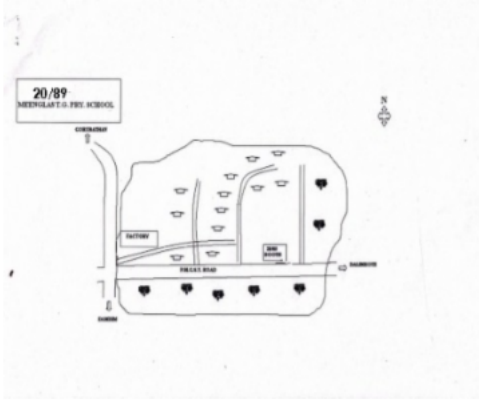

Nazri Naksha