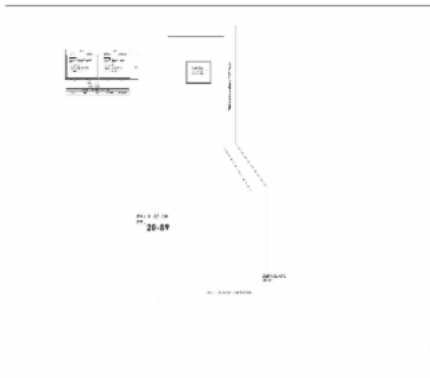

নির্বাচক নিবন্ধন আধিকারিকের স্বাক্ষর

Nazri Naksha

Google Map View

Polling Station Building Front View

Polling Station Front View

Cad View

Key MAP View

1 নাম : অঞ্জু উরাও স্বামীর নাম: রম্ধু উরাও বাড়ির নং : এন062 বয়স : 42 লিঙ্গ : মহিলা	TTV2225621 ফটো উপলব্ধ	2 নাম : সুখমতি থাপা স্বামীর নাম: নন্দ কিশোর থাপা বাড়ির নং : n0079 বয়স : 45 লিঙ্গ : মহিলা	TTV1156900 ফটো উপলব্ধ	3 নাম : সুবিতা থাপা স্বামীর নাম: ভীমবাহাদুর থাপা বাড়ির নং : n0079 বয়স : 67 লিঙ্গ : মহিলা	WB/03/018/159536 ফটো উপলব্ধ
4 নাম : অম্বি থাপা পিতার নাম: ভীমবাহাদুর থাপা বাড়ির নং : n0079 বয়স : 35 লিঙ্গ : মহিলা	TTV1094879 ফটো উপলব্ধ	5 নাম : সৃজিত থাপা মায়ের নাম: সরিতা থাপা বাড়ির নং : n0079 বয়স : 40 লিঙ্গ : পুরুষ	DNF2563302 ফটো উপলব্ধ	6 নাম : রেমু থাপা স্বামীর নাম: সুরজ থাপা বাড়ির নং : n0079 বয়স : 38 লিঙ্গ : মহিলা	TTV1442094 ফটো উপলব্ধ
7 নাম : আয়ুশ থাপা পিতার নাম: নন্দা কিশোর থাপা বাড়ির নং : এন0079 বয়স : 23 লিঙ্গ : পুরুষ	TTV2604080 ফটো উপলব্ধ	8 নাম : রত্না থাপা পিতার নাম: নন্দকিশোর থাপা বাড়ির নং : n0079 বয়স : 24 লিঙ্গ : মহিলা	TTV2477727 ফটো উপলব্ধ	9 নাম : পুনিতা ভুজেল ( থাপা ) স্বামীর নাম: সৃজিত থাপা বাড়ির নং : n0079 বয়স : 38 লিঙ্গ : মহিলা	TTV1156918 ফটো উপলব্ধ
10 নাম : সংস্কার থাপা পিতার নাম: সুরজ থাপা বাড়ির নং : এন0079 বয়স : 21 লিঙ্গ : পুরুষ	TTV2725349 ফটো উপলব্ধ	11 নাম : সুরজ থাপা মায়ের নাম: সরিতা থাপা বাড়ির নং : n0079 বয়স : 42 লিঙ্গ : পুরুষ	DNF2483444 ফটো উপলব্ধ	12 নাম : সোমারী অসুর স্বামীর নাম: বন্ধু অসুর বাড়ির নং : n0202 বয়স : 56 লিঙ্গ : মহিলা	WB/03/018/159382 ফটো উপলব্ধ
13 নাম : এতোয়ারী অসুর স্বামীর নাম: সনচারোয়া অসুর বাড়ির নং : n0174 বয়স : 76 লিঙ্গ : মহিলা	WB/03/018/159242 ফটো উপলব্ধ	14 নাম : রীতা অসুর মায়ের নাম: মান্ডি অসুর বাড়ির নং : n0207 বয়স : 27 লিঙ্গ : মহিলা	TTV2142404 ফটো উপলব্ধ	15 নাম : কারিও অসুর স্বামীর নাম: সুনিল অসুর বাড়ির নং : n0198 বয়স : 40 লিঙ্গ : মহিলা	TTV1648690 ফটো উপলব্ধ
16 নাম : সোনামুনি অসুর স্বামীর নাম: জহরলাল অসুর বাড়ির নং : n0174 বয়স : 53 লিঙ্গ : মহিলা	WB/03/018/159580 ফটো উপলব্ধ	17 নাম : আশ্রিতা অসুর পিতার নাম: বিফাই অসুর বাড়ির নং : n0174 বয়স : 33 লিঙ্গ : মহিলা	TTV1648500 ফটো উপলব্ধ	18 নাম : ভীনসারী অসুর স্বামীর নাম: পাড় অসুর বাড়ির নং : n0174 বয়স : 56 লিঙ্গ : মহিলা	WB/03/018/159618 ফটো উপলব্ধ
19 নাম : সুদীপ অসুর পিতার নাম: জহরলাল অসুর বাড়ির নং : n0174 বয়স : 25 লিঙ্গ : পুরুষ	TTV2477438 ফটো উপলব্ধ	20 নাম : সবীনা অসুর স্বামীর নাম: বন্ধন অসুর বাড়ির নং : n0198 বয়স : 61 লিঙ্গ : মহিলা	WB/03/018/159443 ফটো উপলব্ধ	21 নাম : সরিতা আসুর মায়ের নাম: বিফাই আসুর বাড়ির নং : n0207 বয়স : 40 লিঙ্গ : মহিলা	TTV0365254 ফটো উপলব্ধ
22 নাম : বিমল অসুর পিতার নাম: পারো অসুর বাড়ির নং : n0174 বয়স : 36 লিঙ্গ : পুরুষ	TTV1389451 ফটো উপলব্ধ	23 নাম : পুনিল অসুর পিতার নাম: বন্ধন অসুর বাড়ির নং : n0198 বয়স : 29 লিঙ্গ : পুরুষ	TTV2001444 ফটো উপলব্ধ	24 নাম : সৃজিতা খড়িয়া স্বামীর নাম: চারলেস খড়িয়া বাড়ির নং : n0174 বয়স : 44 লিঙ্গ : মহিলা	TTV1199546 ফটো উপলব্ধ
25 নাম : অনিকুমার অসুর পিতার নাম: গুরুরা অসুর বাড়ির নং : n0379 বয়স : 39 লিঙ্গ : পুরুষ	TTV2044352 ফটো উপলব্ধ	26 নাম : সুনীল অসুর পিতার নাম: বন্ধন অসুর বাড়ির নং : n0198 বয়স : 43 লিঙ্গ : পুরুষ	DNF2660611 ফটো উপলব্ধ	27 নাম : পণচমী অসুর স্বামীর নাম: অণি কুমার অসুর বাড়ির নং : এন0379 বয়স : 36 লিঙ্গ : মহিলা	TTV2723211 ফটো উপলব্ধ
28 নাম : আলিশা অসুর পিতার নাম: অনী কুমার অসুর বাড়ির নং : এন0379 বয়স : 20 লিঙ্গ : পুরুষ	TTV2789964 ফটো উপলব্ধ	29 নাম : সুধীর অসুর মায়ের নাম: সোনামুনি অসুর বাড়ির নং : n0174 বয়স : 27 লিঙ্গ : পুরুষ	TTV2044410 ফটো উপলব্ধ	30 নাম : জাওনী অসুর স্বামীর নাম: মনিরাম অসুর বাড়ির নং : n0361 বয়স : 71 লিঙ্গ : মহিলা	CGT2273571 ফটো উপলব্ধ