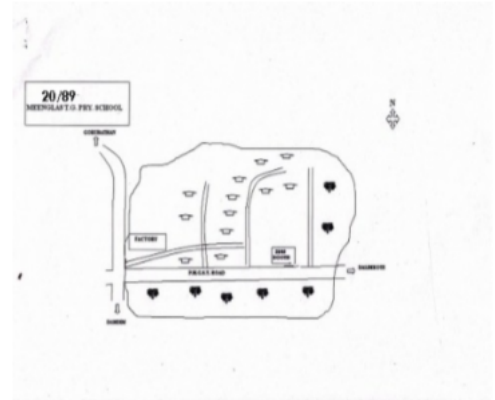

নির্বাচক নিবন্ধন আধিকারিকের স্বাক্ষর

Nazri Naksha

Google Map View

Polling Station Building Front View

Polling Station Front View

Cad View

Key MAP View

1 নাম : অঞ্জু উরাও স্বামীর নাম: রম্ধু উরাও বাড়ির নং : এন062 বয়স : 42 লিঙ্গ : মহিলা	TTV2225621 ফটো উপলব্ধ	2 নাম : সুখমতি থাপা স্বামীর নাম: নন্দ কিশোর থাপা বাড়ির নং : n0079 বয়স : 45 লিঙ্গ : মহিলা	TTV1156900 ফটো উপলব্ধ	3 নাম : সুবিতা থাপা স্বামীর নাম: ভীমবাহাদুর থাপা বাড়ির নং : n0079 বয়স : 67 লিঙ্গ : মহিলা	WB/03/018/159536 ফটো উপলব্ধ
4 নাম : অম্বি থাপা পিতার নাম: ভীমবাহাদুর থাপা বাড়ির নং : n0079 বয়স : 35 লিঙ্গ : মহিলা	TTV1094879 ফটো উপলব্ধ	5 নাম : সৃজিত থাপা মায়ের নাম: সরিতা থাপা বাড়ির নং : n0079 বয়স : 40 লিঙ্গ : পুরুষ	DNF2563302 ফটো উপলব্ধ	6 নাম : রেমু থাপা স্বামীর নাম: সুরজ থাপা বাড়ির নং : n0079 বয়স : 38 লিঙ্গ : মহিলা	TTV1442094 ফটো উপলব্ধ
7 নাম : আয়ুশ থাপা পিতার নাম: নন্দা কিশোর থাপা বাড়ির নং : এন0079 বয়স : 23 লিঙ্গ : পুরুষ	TTV2604080 ফটো উপলব্ধ	8 নাম : রত্না থাপা পিতার নাম: নন্দকিশোর থাপা বাড়ির নং : n0079 বয়স : 24 লিঙ্গ : মহিলা	TTV2477727 ফটো উপলব্ধ	9 নাম : পুনিতা ভুজেল ( থাপা ) স্বামীর নাম: সৃজিত থাপা বাড়ির নং : n0079 বয়স : 38 লিঙ্গ : মহিলা	TTV1156918 ফটো উপলব্ধ
10 নাম : সংস্কার থাপা পিতার নাম: সুরজ থাপা বাড়ির নং : এন0079 বয়স : 21 লিঙ্গ : পুরুষ	TTV2725349 ফটো উপলব্ধ	11 নাম : সুরজ থাপা মায়ের নাম: সরিতা থাপা বাড়ির নং : n0079 বয়স : 42 লিঙ্গ : পুরুষ	DNF2483444 ফটো উপলব্ধ	12 নাম : সোমারী অসুর স্বামীর নাম: বন্ধু অসুর বাড়ির নং : n0202 বয়স : 56 লিঙ্গ : মহিলা	WB/03/018/159382 ফটো উপলব্ধ
13 নাম : এতোয়ারী অসুর স্বামীর নাম: সনচারোয়া অসুর বাড়ির নং : n0174 বয়স : 76 লিঙ্গ : মহিলা	WB/03/018/159242 ফটো উপলব্ধ	14 নাম : রীতা অসুর মায়ের নাম: মান্ডি অসুর বাড়ির নং : n0207 বয়স : 27 লিঙ্গ : মহিলা	TTV2142404 ফটো উপলব্ধ	15 নাম : কারিও অসুর স্বামীর নাম: সুনিল অসুর বাড়ির নং : n0198 বয়স : 40 লিঙ্গ : মহিলা	TTV1648690 ফটো উপলব্ধ
16 নাম : সোনামুনি অসুর স্বামীর নাম: জহরলাল অসুর বাড়ির নং : n0174 বয়স : 53 লিঙ্গ : মহিলা	WB/03/018/159580 ফটো উপলব্ধ	17 নাম : আশ্রিতা অসুর পিতার নাম: বিফাই অসুর বাড়ির নং : n0174 বয়স : 33 লিঙ্গ : মহিলা	TTV1648500 ফটো উপলব্ধ	18 নাম : ভীনসারী অসুর স্বামীর নাম: পাড় অসুর বাড়ির নং : n0174 বয়স : 56 লিঙ্গ : মহিলা	WB/03/018/159618 ফটো উপলব্ধ
19 নাম : সুদীপ অসুর পিতার নাম: জহরলাল অসুর বাড়ির নং : n0174 বয়স : 25 লিঙ্গ : পুরুষ	TTV2477438 ফটো উপলব্ধ	20 নাম : সবীনা অসুর স্বামীর নাম: বন্ধন অসুর বাড়ির নং : n0198 বয়স : 61 লিঙ্গ : মহিলা	WB/03/018/159443 ফটো উপলব্ধ	21 নাম : সরিতা আসুর মায়ের নাম: বিফাই আসুর বাড়ির নং : n0207 বয়স : 40 লিঙ্গ : মহিলা	TTV0365254 ফটো উপলব্ধ
22 নাম : বিমল অসুর পিতার নাম: পারো অসুর বাড়ির নং : n0174 বয়স : 36 লিঙ্গ : পুরুষ	TTV1389451 ফটো উপলব্ধ	23 নাম : পুনিল অসুর পিতার নাম: বন্ধন অসুর বাড়ির নং : n0198 বয়স : 29 লিঙ্গ : পুরুষ	TTV2001444 ফটো উপলব্ধ	24 নাম : সৃজিতা খড়িয়া স্বামীর নাম: চারলেস খড়িয়া বাড়ির নং : n0174 বয়স : 44 লিঙ্গ : মহিলা	TTV1199546 ফটো উপলব্ধ
25 নাম : অনিকুমার অসুর পিতার নাম: গুরুরা অসুর বাড়ির নং : n0379 বয়স : 39 লিঙ্গ : পুরুষ	TTV2044352 ফটো উপলব্ধ	26 নাম : সুনীল অসুর পিতার নাম: বন্ধন অসুর বাড়ির নং : n0198 বয়স : 43 লিঙ্গ : পুরুষ	DNF2660611 ফটো উপলব্ধ	27 নাম : পণচমী অসুর স্বামীর নাম: অণি কুমার অসুর বাড়ির নং : এন0379 বয়স : 36 লিঙ্গ : মহিলা	TTV2723211 ফটো উপলব্ধ
28 নাম : আলিশা অসুর পিতার নাম: অনী কুমার অসুর বাড়ির নং : এন0379 বয়স : 20 লিঙ্গ : পুরুষ	TTV2789964 ফটো উপলব্ধ	29 নাম : সুধীর অসুর মায়ের নাম: সোনামুনি অসুর বাড়ির নং : n0174 বয়স : 27 লিঙ্গ : পুরুষ	TTV2044410 ফটো উপলব্ধ	30 নাম : জাওনী অসুর স্বামীর নাম: মনিরাম অসুর বাড়ির নং : n0361 বয়স : 71 লিঙ্গ : মহিলা	CGT2273571 ফটো উপলব্ধ