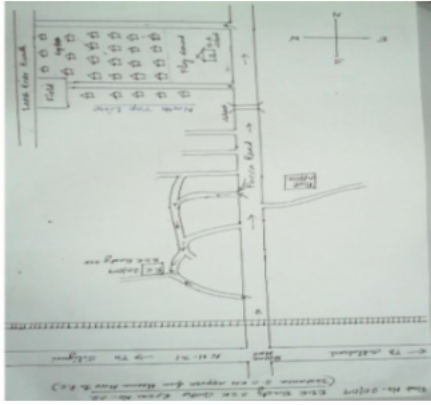

নির্বাচক নিবন্ধন আধিকারিকের স্বাক্ষর

Nazri Naksha

Google Map View

Polling Station Building Front View

Polling Station Front View

Cad View

Key MAP View

বিধানসভা নির্বাচনক্ষেত্রের নং, নাম : 20-মাল
ভাগ নং, নাম : 1-বাগরাকোট চা বাগান উপ লাইন.