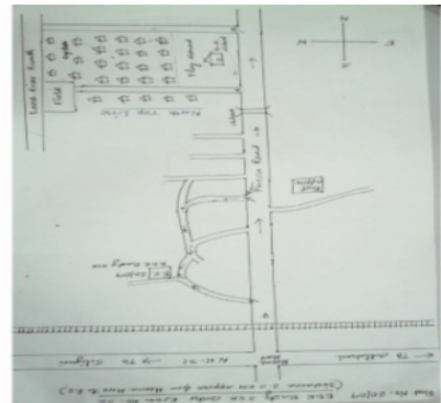

নির্বাচক নিবন্ধন আধিকারিকের স্বাক্ষর

Nazri Naksha

Google Map View

Polling Station Building Front View

Polling Station Front View

Cad View

Key MAP View

বিধানসভা নির্বাচনক্ষেত্রের নং, নাম : 20-মাল
ভাগ নং, নাম : 1-বাগরাকোট চা বাগান উপ লাইন.