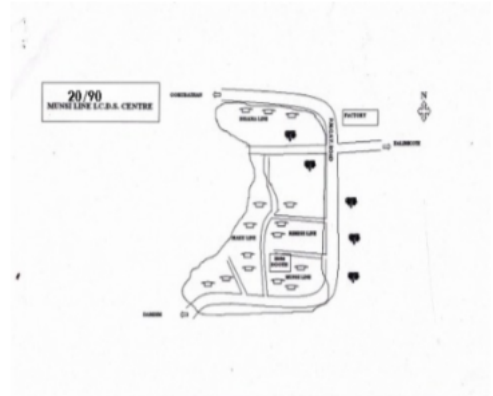

নির্বাচক নিবন্ধন আধিকারিকের স্বাক্ষর

Nazri Naksha

Google Map View

Polling Station Building Front View

Polling Station Front View

Cad View

Key MAP View

1 নাম : সুক মুন্ডা স্বামীর নাম: এটোআ মুন্ডা বাড়ির নং : n0020 বয়স : 47 লিঙ্গ : মহিলা	TTV1095157 ফটো উপলব্ধ	2 নাম : এতোয়া মুন্ডা পিতার নাম: রঘু মুণ্ডা বাড়ির নং : n0020 বয়স : 48 লিঙ্গ : পুরুষ	DNF1276245 ফটো উপলব্ধ	3 নাম : সুমিত ইন্দোর মায়ের নাম: আশা ইন্দোর বাড়ির নং : এন0001 বয়স : 26 লিঙ্গ : পুরুষ	TTV2545820 ফটো উপলব্ধ
4 নাম : আশা ইন্দুয়ার স্বামীর নাম: বিমল ইন্দুয়ার বাড়ির নং : N0001 বয়স : 51 লিঙ্গ : মহিলা	WB/03/018/162179 ফটো উপলব্ধ	5 নাম : রাজ কিরন ইন্দুয়ার পিতার নাম: বিমল ইন্দুয়ার বাড়ির নং : n0001 বয়স : 32 লিঙ্গ : পুরুষ	TTV1508498 ফটো উপলব্ধ	6 নাম : সুশীল একা পিতার নাম: সামেল একা বাড়ির নং : n0002 বয়স : 52 লিঙ্গ : পুরুষ	DNF2051159 ফটো উপলব্ধ
7 নাম : সঞ্জীবন একা পিতার নাম: সুশীল একা বাড়ির নং : এন0002 বয়স : 24 লিঙ্গ : পুরুষ	TTV2625457 ফটো উপলব্ধ	8 নাম : বিরশো উরাও স্বামীর নাম: করাম উরাও বাড়ির নং : n0019 বয়স : 71 লিঙ্গ : মহিলা	WB/03/018/162245 ফটো উপলব্ধ	9 নাম : মমতা উরাও স্বামীর নাম: সুশীল উরাও বাড়ির নং : n0002 বয়স : 43 লিঙ্গ : মহিলা	TTV1790468 ফটো উপলব্ধ
10 নাম : এলিনগিন একা পিতার নাম: স্টেফেন একা বাড়ির নং : n0002 বয়স : 35 লিঙ্গ : মহিলা	TTV1199785 ফটো উপলব্ধ	11 নাম : সুনীল একা পিতার নাম: সামেল একা বাড়ির নং : n0002 বয়স : 56 লিঙ্গ : পুরুষ	WB/03/018/162244 ফটো উপলব্ধ	12 নাম : অর্চনা একা পিতার নাম: সুনীল একা বাড়ির নং : n0002 বয়স : 26 লিঙ্গ : মহিলা	TTV2142586 ফটো উপলব্ধ
13 নাম : পুষ্পা উরাও স্বামীর নাম: স্টেফেন উরাও বাড়ির নং : n0002 বয়স : 53 লিঙ্গ : মহিলা	WB/03/018/162359 ফটো উপলব্ধ	14 নাম : রোশন একা পিতার নাম: স্টেফেন একা বাড়ির নং : n0002 বয়স : 36 লিঙ্গ : পুরুষ	TTV1199793 ফটো উপলব্ধ	15 নাম : রায়মন্দ একা পিতার নাম: স্টেফেন একা বাড়ির নং : n0002 বয়স : 31 লিঙ্গ : পুরুষ	TTV1508480 ফটো উপলব্ধ
16 নাম : শ্যামলাল উরাও পিতার নাম: কারমা উরাও বাড়ির নং : n0019 বয়স : 39 লিঙ্গ : পুরুষ	DNF2287597 ফটো উপলব্ধ	17 নাম : সঞ্জীবন ওড়াও পিতার নাম: হরি ওড়াও বাড়ির নং : n0023 বয়স : 37 লিঙ্গ : পুরুষ	TTV1157247 ফটো উপলব্ধ	18 নাম : কুসুম ওড়াও স্বামীর নাম: সুনীল ওড়াও বাড়ির নং : n0022 বয়স : 51 লিঙ্গ : মহিলা	DNF2741890 ফটো উপলব্ধ
19 নাম : বিবেক ওরাংর পিতার নাম: চার ওরাংর বাড়ির নং : এন0061 বয়স : 23 লিঙ্গ : পুরুষ	TTV2622850 ফটো উপলব্ধ	20 নাম : লব্ধমনি ওরাও পিতার নাম: লেদা ওরাও বাড়ির নং : N0061 বয়স : 27 লিঙ্গ : মহিলা	TTV2098879 ফটো উপলব্ধ	21 নাম : সুরেশ খাখা মায়ের নাম: বিশ্বশী খাখা বাড়ির নং : n0025 বয়স : 41 লিঙ্গ : পুরুষ	DNF2563138 ফটো উপলব্ধ
22 নাম : জেমস খাড়িয়া পিতার নাম: থোমাস খাড়িয়া বাড়ির নং : n0008 বয়স : 41 লিঙ্গ : পুরুষ	TTV1199736 ফটো উপলব্ধ	23 নাম : থোমাস খারিয়া পিতার নাম: দাউদ খারিয়া বাড়ির নং : n0008 বয়স : 65 লিঙ্গ : পুরুষ	WB/03/018/162134 ফটো উপলব্ধ	24 নাম : ফুলমনি টোপ্পো মায়ের নাম: সমাল টোপ্পো বাড়ির নং : বয়স : 37 লিঙ্গ : মহিলা	TTV1199801 ফটো উপলব্ধ
25 নাম : আমন পোর্জা পিতার নাম: তুলসী পোর্জা বাড়ির নং : এন0003 বয়স : 24 লিঙ্গ : পুরুষ	TTV2545994 ফটো উপলব্ধ	26 নাম : গুজী মুন্ডা স্বামীর নাম: অশোক ওড়াও বাড়ির নং : n0003 বয়স : 39 লিঙ্গ : মহিলা	TTV1157197 ফটো উপলব্ধ	27 নাম : তুলশা পোর্জা স্বামীর নাম: মিল পোর্জা বাড়ির নং : n0003 বয়স : 61 লিঙ্গ : মহিলা	DNF2562726 ফটো উপলব্ধ
28 নাম : অনুপা পোর্জা পিতার নাম: মৃতঃ মিলো পোর্জা বাড়ির নং : এন0003 বয়স : 27 লিঙ্গ : মহিলা	TTV2576924 ফটো উপলব্ধ	29 নাম : কিশোর বারলা পিতার নাম: সুকরা বারলা বাড়ির নং : n0246 বয়স : 45 লিঙ্গ : পুরুষ	DNF2287472 ফটো উপলব্ধ	30 নাম : সাকিলা বেক পিতার নাম: সুশিল বেক বাড়ির নং : n0028 বয়স : 38 লিঙ্গ : মহিলা	TTV1389584 ফটো উপলব্ধ