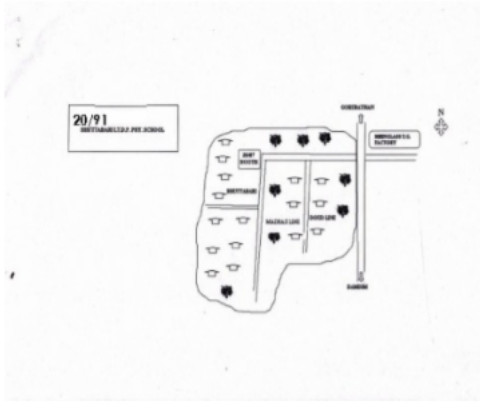

Nazri Naksha