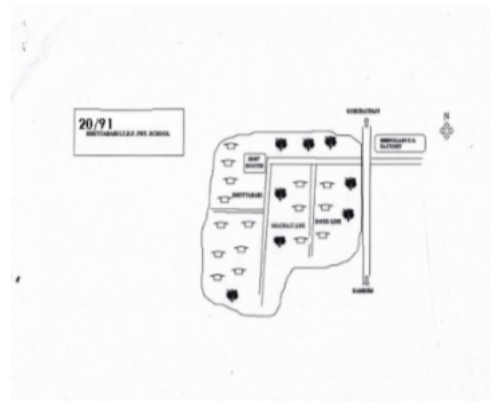

নির্বাচক নিবন্ধন আধিকারিকের স্বাক্ষর

Nazri Naksha

Google Map View

Polling Station Building Front View

Polling Station Front View

Cad View

Key MAP View

1 নাম : চন্দন ওরাংর পিতার নাম: সানি ওরাংর বাড়ির নং : এন0027 বয়স : 28 লিঙ্গ : পুরুষ	TTV2226306 ফটো উপলব্ধ	2 নাম : হীরিতিকা বড়য়া পিতার নাম: সুরেশ বড়য়া বাড়ির নং : এন0202 বয়স : 25 লিঙ্গ : মহিলা	TTV2226355 ফটো উপলব্ধ	3 নাম : সুসমা মুন্ডা পিতার নাম: বুকা মুন্ডা বাড়ির নং : না বয়স : 25 লিঙ্গ : মহিলা	TTV2226454 ফটো উপলব্ধ
4 নাম : সুমিত্রা ওরাংর স্বামীর নাম: বিরশা ওরাও বাড়ির নং : n0145 বয়স : 41 লিঙ্গ : মহিলা	DNF2742633 ফটো উপলব্ধ	5 নাম : বৃথানি উরাও স্বামীর নাম: সনি উরাও বাড়ির নং : n0027 বয়স : 57 লিঙ্গ : মহিলা	WB/03/018/165278 ফটো উপলব্ধ	6 নাম : সাবিত্রী ওরাও স্বামীর নাম: বাবলু ওরাও বাড়ির নং : n0027 বয়স : 34 লিঙ্গ : মহিলা	TTV1906718 ফটো উপলব্ধ
7 নাম : সানি ওরাংর পিতার নাম: সাকা উরাও বাড়ির নং : n0027 বয়স : 59 লিঙ্গ : পুরুষ	WB/03/018/165224 ফটো উপলব্ধ	8 নাম : অভিষেক থাপা পিতার নাম: প্রদীপ থাপা বাড়ির নং : এন0291 বয়স : 25 লিঙ্গ : পুরুষ	TTV2563609 ফটো উপলব্ধ	9 নাম : অমৃতা গুরুং স্বামীর নাম: বিকাশ গুরুং বাড়ির নং : এন0080 বয়স : 43 লিঙ্গ : মহিলা	TTV2226223 ফটো উপলব্ধ
10 নাম : নীতেশ গুরুং পিতার নাম: বিকাশ গুরুং বাড়ির নং : এন0020 বয়স : 21 লিঙ্গ : পুরুষ	TTV2787463 ফটো উপলব্ধ	11 নাম : আরতি থাপা স্বামীর নাম: প্রদীপ থাপা বাড়ির নং : না বয়স : 50 লিঙ্গ : মহিলা	TTV2226447 ফটো উপলব্ধ	12 নাম : স্বপ্ন মুন্ডা স্বামীর নাম: মদন মুন্ডা বাড়ির নং : এন0195 বয়স : 55 লিঙ্গ : মহিলা	TTV2226439 ফটো উপলব্ধ
13 নাম : চাডোয়া উরাও পিতার নাম: সুকা উরাও বাড়ির নং : n0027 বয়স : 47 লিঙ্গ : পুরুষ	DNF2661924 ফটো উপলব্ধ	14 নাম : বাবলু ওরাও পিতার নাম: সানি ওরাও বাড়ির নং : n0027 বয়স : 32 লিঙ্গ : পুরুষ	TTV1509009 ফটো উপলব্ধ	15 নাম : সঞ্জু মুন্ডা মায়ের নাম: স্বপ্ন মুন্ডা বাড়ির নং : এন0195 বয়স : 26 লিঙ্গ : পুরুষ	TTV2478980 ফটো উপলব্ধ
16 নাম : রাকেশ ওরাংর পিতার নাম: চারোআ ওরাংর বাড়ির নং : 20/91, হু0027, বয়স : 21 লিঙ্গ : পুরুষ	TTV2696243 ফটো উপলব্ধ	17 নাম : সন্দীপ মুন্ডা পিতার নাম: মংগরা মুন্ডা বাড়ির নং : এন0196 বয়স : 28 লিঙ্গ : পুরুষ	TTV2226363 ফটো উপলব্ধ	18 নাম : রোহিনি উরাও পিতার নাম: সোমা উরাও বাড়ির নং : n0009 বয়স : 53 লিঙ্গ : পুরুষ	WB/03/018/165441 ফটো উপলব্ধ
19 নাম : সুজিত উরাও পিতার নাম: চামরু উরাও বাড়ির নং : n0077 বয়স : 43 লিঙ্গ : পুরুষ	DNF2662039 ফটো উপলব্ধ	20 নাম : সুমিত লাকড়া পিতার নাম: জতরু লাকড়া বাড়ির নং : n0009 বয়স : 30 লিঙ্গ : পুরুষ	TTV1650019 ফটো উপলব্ধ	21 নাম : বাবুরাম উরাও পিতার নাম: যাত্রো উরাও বাড়ির নং : n0009 বয়স : 41 লিঙ্গ : পুরুষ	DNF2661940 ফটো উপলব্ধ
22 নাম : পুসিংগী উরাও পিতার নাম: সোমা উরাও বাড়ির নং : n0009 বয়স : 49 লিঙ্গ : মহিলা	DNF1351949 ফটো উপলব্ধ	23 নাম : অজয় উরাও পিতার নাম: ভৌরা উরাও বাড়ির নং : n0050 বয়স : 41 লিঙ্গ : পুরুষ	DNF2484111 ফটো উপলব্ধ	24 নাম : সুশান্তি উরাও স্বামীর নাম: সিরিল উরাও বাড়ির নং : n0006 বয়স : 32 লিঙ্গ : মহিলা	TTV1650183 ফটো উপলব্ধ
25 নাম : অগ্নি উরাও স্বামীর নাম: অর্জুন উরাও বাড়ির নং : n0008 বয়স : 48 লিঙ্গ : মহিলা	DNF1276138 ফটো উপলব্ধ	26 নাম : অজিত ওরাও পিতার নাম: দীপক ওরাও বাড়ির নং : n0030 বয়স : 33 লিঙ্গ : পুরুষ	TTV1306299 ফটো উপলব্ধ	27 নাম : সরস্বতী বেক পিতার নাম: এতোয়া উরাও বাড়ির নং : n0070 বয়স : 35 লিঙ্গ : মহিলা	TTV0376921 ফটো উপলব্ধ
28 নাম : রমেশ উরাও পিতার নাম: ভৌরা উরাও বাড়ির নং : n0050 বয়স : 53 লিঙ্গ : পুরুষ	WB/03/018/165465 ফটো উপলব্ধ	29 নাম : সাধনা উরাও পিতার নাম: গন্দুর উরাও বাড়ির নং : n0006 বয়স : 76 লিঙ্গ : পুরুষ	WB/03/018/165453 ফটো উপলব্ধ	30 নাম : রীনা উরাও স্বামীর নাম: সুরেশ উরাও বাড়ির নং : n0157 বয়স : 50 লিঙ্গ : মহিলা	WB/03/018/225501 ফটো উপলব্ধ