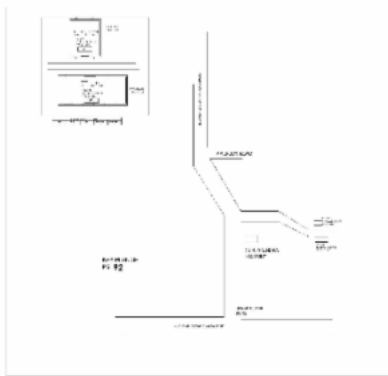

নির্বাচক নিবন্ধন আধিকারিকের স্বাক্ষর

Nazri Naksha

Google Map View

Polling Station Building Front View

Polling Station Front View

Cad View

Key MAP View

1 নাম : পুষ্পা একা শাউ স্বামীর নাম: বিকাশ শাহ বাড়ির নং : n0060 বয়স : 33 লিঙ্গ : মহিলা	NFH1430115 ফটো উপলব্ধ	2 নাম : মহেশ্বর শাউ পিতার নাম: বিনা শাউ বাড়ির নং : n0060 বয়স : 57 লিঙ্গ : পুরুষ	TTV2834521 ফটো উপলব্ধ	3 নাম : বিকাশ শাউ পিতার নাম: মহেশ্বর শাউ বাড়ির নং : n0060 বয়স : 36 লিঙ্গ : পুরুষ	TTV1157502 ফটো উপলব্ধ
4 নাম : রাজ বিশ্বকর্মা পিতার নাম: দীপক বিশ্বকর্মা বাড়ির নং : এন0040 বয়স : 24 লিঙ্গ : পুরুষ	TTV2654291 ফটো উপলব্ধ	5 নাম : বাগমণী শাউ স্বামীর নাম: মহেশ্বর শাউ বাড়ির নং : n0060 বয়স : 54 লিঙ্গ : মহিলা	WB/03/018/168165 ফটো উপলব্ধ	6 নাম : ডলি শাউ পিতার নাম: মহেশ্বর শাউ বাড়ির নং : n0060 বয়স : 32 লিঙ্গ : মহিলা	TTV1509249 ফটো উপলব্ধ
7 নাম : অনুজ অসুর পিতার নাম: বিরলাল অসুর বাড়ির নং : n0095 বয়স : 35 লিঙ্গ : পুরুষ	TTV1200427 ফটো উপলব্ধ	8 নাম : বিহানী অসুর পিতার নাম: সুঘনা অসুর বাড়ির নং : N0095 বয়স : 39 লিঙ্গ : মহিলা	MFV3002797 ফটো উপলব্ধ	9 নাম : মুকেশ আগরমল পিতার নাম: সতবীর আগরওয়াল বাড়ির নং : n0001 বয়স : 44 লিঙ্গ : পুরুষ	DNF1331321 ফটো উপলব্ধ
10 নাম : কান্তদেবী আগরওয়াল স্বামীর নাম: সতবীর আগরওয়াল বাড়ির নং : n0001 বয়স : 63 লিঙ্গ : মহিলা	WB/03/018/168545 ফটো উপলব্ধ	11 নাম : রেবিক মিজ পিতার নাম: অনিল মিজ বাড়ির নং : এন0004 বয়স : 21 লিঙ্গ : মহিলা	TTV2696375 ফটো উপলব্ধ	12 নাম : সুখু উরাও পিতার নাম: চুয়া উরাও বাড়ির নং : n0003 বয়স : 67 লিঙ্গ : পুরুষ	WB/03/018/168491 ফটো উপলব্ধ
13 নাম : বুলু(ওরাও) মিজ স্বামীর নাম: সুভাষ মিজ বাড়ির নং : n0006 বয়স : 34 লিঙ্গ : মহিলা	TTV1791144 ফটো উপলব্ধ	14 নাম : বিশাল ওরাও পিতার নাম: বন্ধা ওরাও বাড়ির নং : এন0005 বয়স : 24 লিঙ্গ : পুরুষ	TTV2535938 ফটো উপলব্ধ	15 নাম : মিলি কজুর পিতার নাম: বিরশা কজুর বাড়ির নং : n0002 বয়স : 49 লিঙ্গ : মহিলা	DNF2052579 ফটো উপলব্ধ
16 নাম : পানছনি ওরাও মায়ের নাম: ধানিজা ওরাও বাড়ির নং : n0049 বয়স : 31 লিঙ্গ : মহিলা	TTV1907112 ফটো উপলব্ধ	17 নাম : সঞ্জয় উরাও পিতার নাম: সুখো উরাও বাড়ির নং : n0003 বয়স : 46 লিঙ্গ : পুরুষ	DNF1331339 ফটো উপলব্ধ	18 নাম : পূজা কছপ(উরাও) স্বামীর নাম: পঞ্চন উরাও বাড়ির নং : N0007 বয়স : 27 লিঙ্গ : মহিলা	TTV2044931 ফটো উপলব্ধ
19 নাম : পিঙ্কি ওরাও পিতার নাম: বন্ধন উরাও বাড়ির নং : n0007 বয়স : 29 লিঙ্গ : মহিলা	TTV2001717 ফটো উপলব্ধ	20 নাম : পরমিতা উরাও পিতার নাম: মাংরো উরাও বাড়ির নং : n0049 বয়স : 28 লিঙ্গ : মহিলা	TTV2142727 ফটো উপলব্ধ	21 নাম : ভারতি ওরাও পিতার নাম: বান্ধা ওরাও বাড়ির নং : n0005 বয়স : 34 লিঙ্গ : মহিলা	TTV1650514 ফটো উপলব্ধ
22 নাম : গোসানী উরাও স্বামীর নাম: বিসাসা উরাও বাড়ির নং : n0002 বয়স : 67 লিঙ্গ : মহিলা	WB/03/018/168250 ফটো উপলব্ধ	23 নাম : চামপু উরাও স্বামীর নাম: অজিত উরাও বাড়ির নং : n0013 বয়স : 45 লিঙ্গ : মহিলা	DNF2484467 ফটো উপলব্ধ	24 নাম : সামেলী উরাও পিতার নাম: মংগু উরাও বাড়ির নং : N0049 বয়স : 25 লিঙ্গ : মহিলা	TTV2479483 ফটো উপলব্ধ
25 নাম : মিনু উরাও পিতার নাম: বিসাসা উরাও বাড়ির নং : n0004 বয়স : 46 লিঙ্গ : মহিলা	DNF2289213 ফটো উপলব্ধ	26 নাম : ববিতা উরাও স্বামীর নাম: অনিল উরাও বাড়ির নং : n0004 বয়স : 47 লিঙ্গ : মহিলা	DNF2662518 ফটো উপলব্ধ	27 নাম : তোফার উরাও পিতার নাম: দশরথ উরাও বাড়ির নং : n0007 বয়স : 27 লিঙ্গ : পুরুষ	TTV1509272 ফটো উপলব্ধ
28 নাম : অনিল উরাও পিতার নাম: বিসাসা উরাও বাড়ির নং : n0004 বয়স : 51 লিঙ্গ : পুরুষ	WB/03/018/168561 ফটো উপলব্ধ	29 নাম : দশরথ উরাও পিতার নাম: সোমা উরাও বাড়ির নং : n0008 বয়স : 63 লিঙ্গ : পুরুষ	WB/03/018/168404 ফটো উপলব্ধ	30 নাম : বান্ধাইন উরাও স্বামীর নাম: দশরথ উরাও বাড়ির নং : n0008 বয়স : 61 লিঙ্গ : মহিলা	WB/03/018/168195 ফটো উপলব্ধ