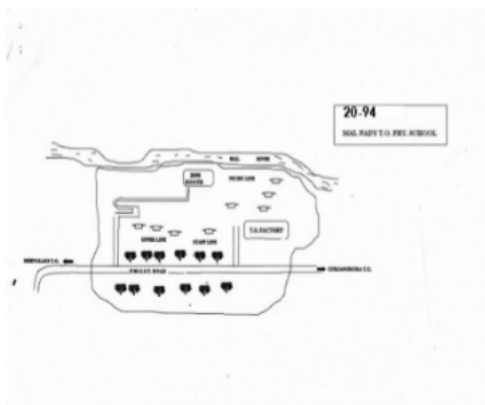

Nazri Naksha