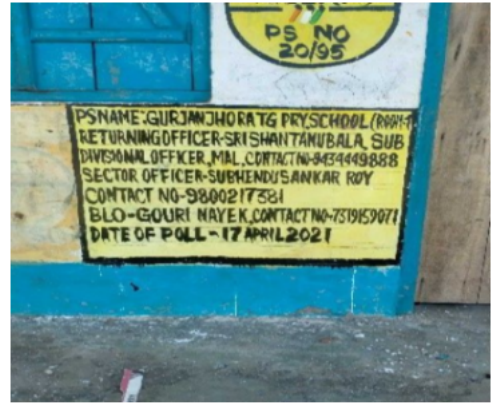

নির্বাচক নিবন্ধন আধিকারিকের স্বাক্ষর

Nazri Naksha

Google Map View

Polling Station Building Front View

Polling Station Front View

Cad View

Key MAP View

1 নাম : নুরি খাতুন স্বামীর নাম: সাফিকুদ্দিন আনসারি বাড়ির নং : n0031 বয়স : 35 লিঙ্গ : মহিলা	TTV1651686 ফটো উপলব্ধ	2 নাম : জয়বন নেছা স্বামীর নাম: ইমামউদ্দিন বাড়ির নং : n0031 বয়স : 60 লিঙ্গ : মহিলা	DNF0435651 ফটো উপলব্ধ	3 নাম : সাফিকুদ্দিন আনসারি পিতার নাম: ইমামউদ্দিন আনসারি বাড়ির নং : n0031 বয়স : 42 লিঙ্গ : পুরুষ	TTV1390426 ফটো উপলব্ধ
4 নাম : সলুখন নেশা স্বামীর নাম: ইসমাইল বাড়ির নং : এন0211 বয়স : 57 লিঙ্গ : মহিলা	TTV2742518 ফটো উপলব্ধ	5 নাম : রজিনা খাতুন স্বামীর নাম: জসমুদ্দিন আলী বাড়ির নং : n0052 বয়স : 45 লিঙ্গ : মহিলা	TTV1651637 ফটো উপলব্ধ	6 নাম : জসমুদ্দিন আলি পিতার নাম: রুস্তম আলি বাড়ির নং : n0052 বয়স : 46 লিঙ্গ : পুরুষ	TTV1157692 ফটো উপলব্ধ
7 নাম : ইউসুফ আনসারি পিতার নাম: মোহাম্মদ ইম্মাইল বাড়ির নং : n0047 বয়স : 65 লিঙ্গ : পুরুষ	TTV2796035 ফটো উপলব্ধ	8 নাম : ইমামউদ্দিন পিতার নাম: ইসমাইল বাড়ির নং : n0031 বয়স : 69 লিঙ্গ : পুরুষ	DNF0435644 ফটো উপলব্ধ	9 নাম : রুনিকা ওরাও পিতার নাম: রামধন ওরাও বাড়ির নং : এন0057 বয়স : 25 লিঙ্গ : মহিলা	TTV2226967 ফটো উপলব্ধ
10 নাম : বসিরুদ্দিন আনসারি পিতার নাম: ইমামউদ্দিন আনসারি বাড়ির নং : n0031 বয়স : 36 লিঙ্গ : পুরুষ	TTV2001857 ফটো উপলব্ধ	11 নাম : এহসান আনসারী পিতার নাম: ইদ্রিশ আনসারী বাড়ির নং : n0040 বয়স : 46 লিঙ্গ : পুরুষ	DNF2583151 ফটো উপলব্ধ	12 নাম : জিনাতুন নেসা আনসারী স্বামীর নাম: আসান আনসারী বাড়ির নং : n0040 বয়স : 33 লিঙ্গ : মহিলা	TTV1390442 ফটো উপলব্ধ
13 নাম : যাত্রী উড়াও স্বামীর নাম: রঞ্জিত উড়াও বাড়ির নং : n0044 বয়স : 51 লিঙ্গ : মহিলা	DNF2583193 ফটো উপলব্ধ	14 নাম : কবিতা উড়িয়া পিতার নাম: রবি উড়িয়া বাড়ির নং : N0141 বয়স : 24 লিঙ্গ : মহিলা	TTV2481240 ফটো উপলব্ধ	15 নাম : সঞ্জীত উরাও পিতার নাম: মংরা উরাও বাড়ির নং : n0035 বয়স : 45 লিঙ্গ : পুরুষ	DNF2583102 ফটো উপলব্ধ
16 নাম : মিলন উরাও পিতার নাম: হরিয়াক্ত উরাও বাড়ির নং : n0039 বয়স : 40 লিঙ্গ : পুরুষ	DNF2583144 ফটো উপলব্ধ	17 নাম : দিলিপ উরাও পিতার নাম: ভাউরি উরাও বাড়ির নং : n0001 বয়স : 38 লিঙ্গ : পুরুষ	DNF2678068 ফটো উপলব্ধ	18 নাম : সুনীতা উরাও স্বামীর নাম: মিতুন উরাও বাড়ির নং : n0216 বয়স : 41 লিঙ্গ : মহিলা	TTV1908151 ফটো উপলব্ধ
19 নাম : বীণা উরাও পিতার নাম: জাওয়া উরাও বাড়ির নং : n0042 বয়স : 42 লিঙ্গ : পুরুষ	DNF2583177 ফটো উপলব্ধ	20 নাম : সুনীতা উরাও স্বামীর নাম: দিলিপ উরাও বাড়ির নং : n0001 বয়স : 37 লিঙ্গ : মহিলা	TTV1791698 ফটো উপলব্ধ	21 নাম : গহন উরাও পিতার নাম: পচন উরাও বাড়ির নং : n0045 বয়স : 40 লিঙ্গ : পুরুষ	DNF2583235 ফটো উপলব্ধ
22 নাম : দুর্গা উরাও পিতার নাম: বেনারজী উরাও বাড়ির নং : n0043 বয়স : 41 লিঙ্গ : মহিলা	DNF2758894 ফটো উপলব্ধ	23 নাম : বেনারজী উরাও পিতার নাম: বুধু উরাও বাড়ির নং : n0043 বয়স : 48 লিঙ্গ : পুরুষ	DNF2583185 ফটো উপলব্ধ	24 নাম : শিলা উরাও স্বামীর নাম: সঞ্জিত উরাও বাড়ির নং : n0035 বয়স : 40 লিঙ্গ : মহিলা	TTV1651611 ফটো উপলব্ধ
25 নাম : দিনো উরাও স্বামীর নাম: মিলন উরাও বাড়ির নং : N0039 বয়স : 38 লিঙ্গ : মহিলা	DNF2583136 ফটো উপলব্ধ	26 নাম : পঞ্চ উরাও পিতার নাম: ভাউরি উরাও বাড়ির নং : n0001 বয়স : 40 লিঙ্গ : পুরুষ	DNF2677938 ফটো উপলব্ধ	27 নাম : মুনি উরাও পিতার নাম: সোমার উরাও বাড়ির নং : এন0001 বয়স : 26 লিঙ্গ : মহিলা	TTV2227072 ফটো উপলব্ধ
28 নাম : রাজু উরাও পিতার নাম: ভাউরি উরাও বাড়ির নং : n0001 বয়স : 52 লিঙ্গ : পুরুষ	TTV1390400 ফটো উপলব্ধ	29 নাম : বোলো উরাও পিতার নাম: ভাউরি উরাও বাড়ির নং : n0001 বয়স : 40 লিঙ্গ : মহিলা	DNF2677995 ফটো উপলব্ধ	30 নাম : বৃন্দাশ্রী ওরাং স্বামীর নাম: বিপ্তা ওরাং বাড়ির নং : এন0042 বয়স : 30 লিঙ্গ : মহিলা	TTV2696854 ফটো উপলব্ধ