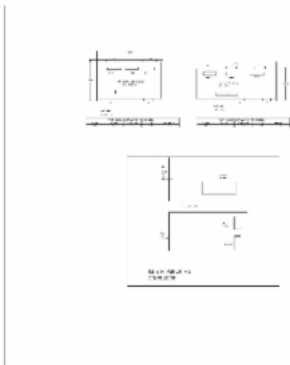

নির্বাচক নিবন্ধন আধিকারিকের স্বাক্ষর

Nazri Naksha

Google Map View

Polling Station Building Front View

Polling Station Front View

Cad View

Key MAP View

1 নাম : নুরি খাতুন স্বামীর নাম: সাফিকুদ্দিন আনসারি বাড়ির নং : n0031 বয়স : 35 লিঙ্গ : মহিলা	TTV1651686 ফটো উপলব্ধ	2 নাম : জয়বন নেছা স্বামীর নাম: ইমামউদ্দিন বাড়ির নং : n0031 বয়স : 60 লিঙ্গ : মহিলা	DNF0435651 ফটো উপলব্ধ	3 নাম : সাফিকুদ্দিন আনসারি পিতার নাম: ইমামউদ্দিন আনসারি বাড়ির নং : n0031 বয়স : 42 লিঙ্গ : পুরুষ	TTV1390426 ফটো উপলব্ধ
4 নাম : সলুখন নেশা স্বামীর নাম: ইসমাইল বাড়ির নং : এন0211 বয়স : 57 লিঙ্গ : মহিলা	TTV2742518 ফটো উপলব্ধ	5 নাম : রজিনা খাতুন স্বামীর নাম: জসমুদ্দিন আলী বাড়ির নং : n0052 বয়স : 45 লিঙ্গ : মহিলা	TTV1651637 ফটো উপলব্ধ	6 নাম : জসমুদ্দিন আলি পিতার নাম: রুস্তম আলি বাড়ির নং : n0052 বয়স : 46 লিঙ্গ : পুরুষ	TTV1157692 ফটো উপলব্ধ
7 নাম : ইউসুফ আনসারি পিতার নাম: মোহাম্মদ ইম্মাইল বাড়ির নং : n0047 বয়স : 65 লিঙ্গ : পুরুষ	TTV2796035 ফটো উপলব্ধ	8 নাম : ইমামউদ্দিন পিতার নাম: ইসমাইল বাড়ির নং : n0031 বয়স : 69 লিঙ্গ : পুরুষ	DNF0435644 ফটো উপলব্ধ	9 নাম : রুনিকা ওরাও পিতার নাম: রামধন ওরাও বাড়ির নং : এন0057 বয়স : 25 লিঙ্গ : মহিলা	TTV2226967 ফটো উপলব্ধ
10 নাম : বসিরুদ্দিন আনসারি পিতার নাম: ইমামউদ্দিন আনসারি বাড়ির নং : n0031 বয়স : 36 লিঙ্গ : পুরুষ	TTV2001857 ফটো উপলব্ধ	11 নাম : এহসান আনসারী পিতার নাম: ইদ্রিশ আনসারী বাড়ির নং : n0040 বয়স : 46 লিঙ্গ : পুরুষ	DNF2583151 ফটো উপলব্ধ	12 নাম : জিনাতুন নেসা আনসারী স্বামীর নাম: আসান আনসারী বাড়ির নং : n0040 বয়স : 33 লিঙ্গ : মহিলা	TTV1390442 ফটো উপলব্ধ
13 নাম : যাত্রী উড়াও স্বামীর নাম: রঞ্জিত উড়াও বাড়ির নং : n0044 বয়স : 51 লিঙ্গ : মহিলা	DNF2583193 ফটো উপলব্ধ	14 নাম : কবিতা উড়িয়া পিতার নাম: রবি উড়িয়া বাড়ির নং : N0141 বয়স : 24 লিঙ্গ : মহিলা	TTV2481240 ফটো উপলব্ধ	15 নাম : সঞ্জীত উরাও পিতার নাম: মংরা উরাও বাড়ির নং : n0035 বয়স : 45 লিঙ্গ : পুরুষ	DNF2583102 ফটো উপলব্ধ
16 নাম : মিলন উরাও পিতার নাম: হরিয়াক্ত উরাও বাড়ির নং : n0039 বয়স : 40 লিঙ্গ : পুরুষ	DNF2583144 ফটো উপলব্ধ	17 নাম : দিলিপ উরাও পিতার নাম: ভাউরি উরাও বাড়ির নং : n0001 বয়স : 38 লিঙ্গ : পুরুষ	DNF2678068 ফটো উপলব্ধ	18 নাম : সুনীতা উরাও স্বামীর নাম: মিতুন উরাও বাড়ির নং : n0216 বয়স : 41 লিঙ্গ : মহিলা	TTV1908151 ফটো উপলব্ধ
19 নাম : বীণা উরাও পিতার নাম: জাওয়া উরাও বাড়ির নং : n0042 বয়স : 42 লিঙ্গ : পুরুষ	DNF2583177 ফটো উপলব্ধ	20 নাম : সুনীতা উরাও স্বামীর নাম: দিলিপ উরাও বাড়ির নং : n0001 বয়স : 37 লিঙ্গ : মহিলা	TTV1791698 ফটো উপলব্ধ	21 নাম : গহন উরাও পিতার নাম: পচন উরাও বাড়ির নং : n0045 বয়স : 40 লিঙ্গ : পুরুষ	DNF2583235 ফটো উপলব্ধ
22 নাম : দুর্গা উরাও পিতার নাম: বেনারজী উরাও বাড়ির নং : n0043 বয়স : 41 লিঙ্গ : মহিলা	DNF2758894 ফটো উপলব্ধ	23 নাম : বেনারজী উরাও পিতার নাম: বুধু উরাও বাড়ির নং : n0043 বয়স : 48 লিঙ্গ : পুরুষ	DNF2583185 ফটো উপলব্ধ	24 নাম : শিলা উরাও স্বামীর নাম: সঞ্জিত উরাও বাড়ির নং : n0035 বয়স : 40 লিঙ্গ : মহিলা	TTV1651611 ফটো উপলব্ধ
25 নাম : দিনো উরাও স্বামীর নাম: মিলন উরাও বাড়ির নং : N0039 বয়স : 38 লিঙ্গ : মহিলা	DNF2583136 ফটো উপলব্ধ	26 নাম : পঞ্চ উরাও পিতার নাম: ভাউরি উরাও বাড়ির নং : n0001 বয়স : 40 লিঙ্গ : পুরুষ	DNF2677938 ফটো উপলব্ধ	27 নাম : মুনি উরাও পিতার নাম: সোমার উরাও বাড়ির নং : এন0001 বয়স : 26 লিঙ্গ : মহিলা	TTV2227072 ফটো উপলব্ধ
28 নাম : রাজু উরাও পিতার নাম: ভাউরি উরাও বাড়ির নং : n0001 বয়স : 52 লিঙ্গ : পুরুষ	TTV1390400 ফটো উপলব্ধ	29 নাম : বোলো উরাও পিতার নাম: ভাউরি উরাও বাড়ির নং : n0001 বয়স : 40 লিঙ্গ : মহিলা	DNF2677995 ফটো উপলব্ধ	30 নাম : বৃন্দাশ্রী ওরাং স্বামীর নাম: বিপ্তা ওরাং বাড়ির নং : এন0042 বয়স : 30 লিঙ্গ : মহিলা	TTV2696854 ফটো উপলব্ধ