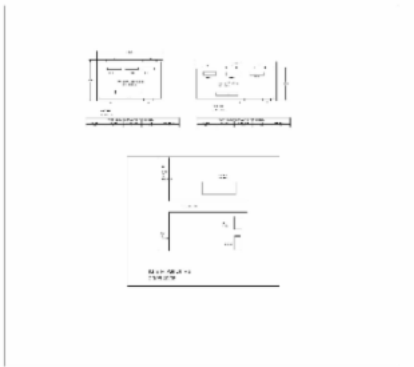

নির্বাচক নিবন্ধন আধিকারিকের স্বাক্ষর

Nazri Naksha

Google Map View

Polling Station Building Front View

Polling Station Front View

Cad View

Key MAP View

1 নাম : মহঃ আলী হাসান আনসারী মায়ের নাম: মোতাহার বানো বাড়ির নং : n0006 বয়স : 45 লিঙ্গ : পুরুষ	DNF2096956 ফটো উপলব্ধ	2 নাম : সবেরা খাতুন পিতার নাম: মতাহারা বানু বাড়ির নং : n0006 বয়স : 35 লিঙ্গ : মহিলা	TTV1201433 ফটো উপলব্ধ	3 নাম : আমিরন শেছা স্বামীর নাম: আলাউদ্দিন বাড়ির নং : n0026 বয়স : 63 লিঙ্গ : মহিলা	DNF2097004 ফটো উপলব্ধ
4 নাম : সাওফতা আলী পিতার নাম: আইয়ুব আলী বাড়ির নং : এন0021 বয়স : 23 লিঙ্গ : মহিলা	TTV2546158 ফটো উপলব্ধ	5 নাম : মোঃ সফীরুদ্দিন পিতার নাম: নূরুদ্দিন বাড়ির নং : n0024 বয়স : 36 লিঙ্গ : পুরুষ	DNF2759223 ফটো উপলব্ধ	6 নাম : সাহিদা খাতুন স্বামীর নাম: মইঃ সফিরুদ্দিন খাতুন বাড়ির নং : n0024 বয়স : 29 লিঙ্গ : মহিলা	TTV1908425 ফটো উপলব্ধ
7 নাম : শেখ মহম্মদ মুঈদ আলী পিতার নাম: আলিউদ্দিন বাড়ির নং : n0021 বয়স : 50 লিঙ্গ : পুরুষ	DNF2337939 ফটো উপলব্ধ	8 নাম : ইয়াসমিন বেগম স্বামীর নাম: আইয়ুব আলি বাড়ির নং : এন0021 বয়স : 45 লিঙ্গ : মহিলা	TTV2227288 ফটো উপলব্ধ	9 নাম : মতাহারা বানু স্বামীর নাম: আকল বাড়ির নং : n0006 বয়স : 54 লিঙ্গ : মহিলা	DNF2337913 ফটো উপলব্ধ
10 নাম : আজিমুদ্দিন পিতার নাম: মইঃ আকাল বাড়ির নং : n0007 বয়স : 57 লিঙ্গ : পুরুষ	WB/03/018/282133 ফটো উপলব্ধ	11 নাম : নেসর হাসান পিতার নাম: নিয়াজ হাসান আনসারি বাড়ির নং : মন্দির লাইন বয়স : 23 লিঙ্গ : পুরুষ	TTV2697035 ফটো উপলব্ধ	12 নাম : মস্তুদ আলি পিতার নাম: মইঃ দাওদ আলি বাড়ির নং : N0021 বয়স : 24 লিঙ্গ : পুরুষ	TTV2482222 ফটো উপলব্ধ
13 নাম : মুন্নি খাতুন স্বামীর নাম: মইঃ একরামুল হক বাড়ির নং : n0023 বয়স : 42 লিঙ্গ : মহিলা	TTV0395236 ফটো উপলব্ধ	14 নাম : মোমেনা খাতুন স্বামীর নাম: আলিহাসান আনসারী বাড়ির নং : n0006 বয়স : 46 লিঙ্গ : মহিলা	DNF2495992 ফটো উপলব্ধ	15 নাম : পুনী উরাংর স্বামীর নাম: বিনোদ উরাও বাড়ির নং : n0026 বয়স : 49 লিঙ্গ : মহিলা	TTV1652130 ফটো উপলব্ধ
16 নাম : মেহবুব আলি পিতার নাম: আয়ুব আলি বাড়ির নং : N0021 বয়স : 25 লিঙ্গ : পুরুষ	TTV2227148 ফটো উপলব্ধ	17 নাম : অমিনা খাতুন স্বামীর নাম: নিয়াজ হাসান আনসারী বাড়ির নং : n0020 বয়স : 50 লিঙ্গ : মহিলা	TTV1792076 ফটো উপলব্ধ	18 নাম : মহঃ সালাউদ্দিন আনসারী পিতার নাম: আলাউদ্দিন বাড়ির নং : n0019 বয়স : 43 লিঙ্গ : পুরুষ	DNF2337947 ফটো উপলব্ধ
19 নাম : নূর হাসান আনসারী পিতার নাম: গুলাম নবী বাড়ির নং : n0025 বয়স : 65 লিঙ্গ : পুরুষ	DNF2097020 ফটো উপলব্ধ	20 নাম : সইব আনসারী পিতার নাম: মইঃ আলী হাসান আনসারী বাড়ির নং : N0006 বয়স : 24 লিঙ্গ : পুরুষ	TTV2482313 ফটো উপলব্ধ	21 নাম : সরস্বতী প্রধান স্বামীর নাম: দাউদ আলী বাড়ির নং : n0021 বয়স : 46 লিঙ্গ : মহিলা	TTV1462050 ফটো উপলব্ধ
22 নাম : সমসাদ বেগম স্বামীর নাম: ইয়াকুব বাড়ির নং : n0021 বয়স : 54 লিঙ্গ : মহিলা	DNF1283316 ফটো উপলব্ধ	23 নাম : আইয়ুব আলী পিতার নাম: আব্বাস বাড়ির নং : n0021 বয়স : 58 লিঙ্গ : পুরুষ	DNF2096964 ফটো উপলব্ধ	24 নাম : জাবেদ আনসারী পিতার নাম: সালাউদ্দিন আনসারী বাড়ির নং : এন0019 বয়স : 26 লিঙ্গ : পুরুষ	TTV2545879 ফটো উপলব্ধ
25 নাম : নিশা পারভিন পিতার নাম: ইউসুফ আনসারী বাড়ির নং : n0007 বয়স : 30 লিঙ্গ : মহিলা	TTV1652171 ফটো উপলব্ধ	26 নাম : ওহেদা খাতুন স্বামীর নাম: আজিমুদ্দিন বাড়ির নং : n0007 বয়স : 52 লিঙ্গ : মহিলা	TTV2828416 ফটো উপলব্ধ	27 নাম : কালামুদ্দিন আনসারী পিতার নাম: আজিমুদ্দিন বাড়ির নং : n0015 বয়স : 49 লিঙ্গ : পুরুষ	DNF2678712 ফটো উপলব্ধ
28 নাম : হালিমা খাতুন স্বামীর নাম: কালামুদ্দিন আনসারী বাড়ির নং : n0015 বয়স : 45 লিঙ্গ : মহিলা	DNF2759256 ফটো উপলব্ধ	29 নাম : সাহনাজ খাতুন স্বামীর নাম: মইঃ আলি হাসান আনসারী বাড়ির নং : N006 বয়স : 39 লিঙ্গ : মহিলা	TTV2045581 ফটো উপলব্ধ	30 নাম : তায়েব আনসারী পিতার নাম: আজিমুদ্দিন আনসারী বাড়ির নং : এন0007 বয়স : 25 লিঙ্গ : পুরুষ	TTV2545291 ফটো উপলব্ধ