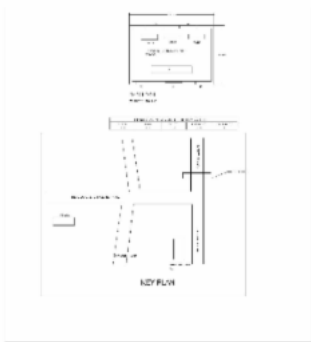

নির্বাচক নিবন্ধন আধিকারিকের স্বাক্ষর

Nazri Naksha

Google Map View

Polling Station Building Front View

Polling Station Front View

Cad View

Key MAP View

1 নাম : অনুরাধা রাই পিতার নাম: কেশর রাই বাড়ির নং : এন00 বয়স : 25 লিঙ্গ : মহিলা	TTV2227460 ফটো উপলব্ধ	2 নাম : মিনা বারলা (ওরাও) স্বামীর নাম: প্রকাশ ওরাও বাড়ির নং : n0211 বয়স : 33 লিঙ্গ : মহিলা	TTV1535293 ফটো উপলব্ধ	3 নাম : সংগীতা ওরাও স্বামীর নাম: সঞ্জয় ওরাও বাড়ির নং : এন0167 বয়স : 29 লিঙ্গ : মহিলা	TTV2227403 ফটো উপলব্ধ
4 নাম : অনামিকা একা মায়ের নাম: সীতা বারা ওরাংর বাড়ির নং : নও1 বয়স : 24 লিঙ্গ : মহিলা	TTV2637254 ফটো উপলব্ধ	5 নাম : মিন্টু উরাও পিতার নাম: বিরিয়া উরাও বাড়ির নং : n0001 বয়স : 50 লিঙ্গ : পুরুষ	WB/03/018/288431 ফটো উপলব্ধ	6 নাম : জুলি উরাও পিতার নাম: পিন্টু উরাও বাড়ির নং : N003 বয়স : 29 লিঙ্গ : মহিলা	TTV1929793 ফটো উপলব্ধ
7 নাম : তুফান ওরাও পিতার নাম: ভাদু ওরাও বাড়ির নং : 0002 বয়স : 37 লিঙ্গ : পুরুষ	TTV1307511 ফটো উপলব্ধ	8 নাম : সনচারওয়া উরাও পিতার নাম: বৃথুয়া উরাও বাড়ির নং : n0003 বয়স : 59 লিঙ্গ : পুরুষ	WB/03/018/288261 ফটো উপলব্ধ	9 নাম : অবিনাশ ওরাংর পিতার নাম: সানীচর্চা ওরাংর বাড়ির নং : এন0003 বয়স : 22 লিঙ্গ : পুরুষ	TTV2697340 ফটো উপলব্ধ
10 নাম : অনুজ উরাও পিতার নাম: বিরিয়া উরাও বাড়ির নং : N0001 বয়স : 28 লিঙ্গ : পুরুষ	TTV2045953 ফটো উপলব্ধ	11 নাম : কবিতা উরাও পিতার নাম: সুকরা উরাও বাড়ির নং : n0003 বয়স : 43 লিঙ্গ : মহিলা	DNF2098580 ফটো উপলব্ধ	12 নাম : মোমিতা উরাও পিতার নাম: মেঘনাথ উরাও বাড়ির নং : n0119 বয়স : 27 লিঙ্গ : মহিলা	TTV2483428 ফটো উপলব্ধ
13 নাম : পিয়ারে ওরাংর স্বামীর নাম: অমিত ওরাংর বাড়ির নং : n0001 বয়স : 40 লিঙ্গ : মহিলা	DNF2340750 ফটো উপলব্ধ	14 নাম : সনম রুতিআ পিতার নাম: বস্তু রুতিআ বাড়ির নং : n0002 বয়স : 27 লিঙ্গ : পুরুষ	TTV1652957 ফটো উপলব্ধ	15 নাম : পোকো মানকি মুন্ডা স্বামীর নাম: বিসু মানকি মুন্ডা বাড়ির নং : n0002 বয়স : 38 লিঙ্গ : মহিলা	DNF2760023 ফটো উপলব্ধ
16 নাম : মুকুদ মনি উরাও পিতার নাম: অনুজ উরাও বাড়ির নং : n0256 বয়স : 35 লিঙ্গ : মহিলা	TTV1513241 ফটো উপলব্ধ	17 নাম : সিতা বাড়়া (উরাও) স্বামীর নাম: বাবুলাল উরাও বাড়ির নং : n0001 বয়স : 44 লিঙ্গ : মহিলা	TTV1908961 ফটো উপলব্ধ	18 নাম : জ্যোতি উরাও পিতার নাম: দিলীপ উরাও বাড়ির নং : N0167 বয়স : 27 লিঙ্গ : মহিলা	TTV2045862 ফটো উপলব্ধ
19 নাম : পিন্টু উরাও পিতার নাম: শানচারিয়া উরাও বাড়ির নং : n0003 বয়স : 37 লিঙ্গ : পুরুষ	DNF2759983 ফটো উপলব্ধ	20 নাম : সাধাইন উরাও স্বামীর নাম: মানী উরাও বাড়ির নং : n0051 বয়স : 54 লিঙ্গ : মহিলা	DNF2760114 ফটো উপলব্ধ	21 নাম : বৈজন্তী উরাও স্বামীর নাম: অনিল উরাও বাড়ির নং : n0218 বয়স : 37 লিঙ্গ : মহিলা	TTV1222132 ফটো উপলব্ধ
22 নাম : আসিতা ওরাও পিতার নাম: সানচারোয়া ওরাও বাড়ির নং : n0003 বয়স : 28 লিঙ্গ : মহিলা	TTV1908912 ফটো উপলব্ধ	23 নাম : অজিত উরাও পিতার নাম: শনিচারোয়া উরাও বাড়ির নং : n0003 বয়স : 33 লিঙ্গ : পুরুষ	TTV1510825 ফটো উপলব্ধ	24 নাম : মনীষা ওরাও স্বামীর নাম: অজিত ওরাও বাড়ির নং : এন0003 বয়স : 28 লিঙ্গ : মহিলা	TTV2772721 ফটো উপলব্ধ
25 নাম : ভাদু উরাও পিতার নাম: বরিয়া উরাও বাড়ির নং : n0002 বয়স : 64 লিঙ্গ : পুরুষ	WB/03/018/288185 ফটো উপলব্ধ	26 নাম : পৌরী ওরাংর রাঠিয়া স্বামীর নাম: বুদ্ধ রাঠিয়া বাড়ির নং : এন0141 বয়স : 36 লিঙ্গ : মহিলা	TTV2565729 ফটো উপলব্ধ	27 নাম : আচল উরাও পিতার নাম: বিরষা উরাও বাড়ির নং : n0072 বয়স : 24 লিঙ্গ : মহিলা	TTV2483675 ফটো উপলব্ধ
28 নাম : রোহিত ওরাও পিতার নাম: বিমল ওরাও বাড়ির নং : এন0069 বয়স : 25 লিঙ্গ : পুরুষ	TTV2563732 ফটো উপলব্ধ	29 নাম : আশিষ ওরাও পিতার নাম: রাধে ওরাও বাড়ির নং : এন0111 বয়স : 25 লিঙ্গ : পুরুষ	TTV2563666 ফটো উপলব্ধ	30 নাম : রাজ ওরাও পিতার নাম: অশোক ওরাও বাড়ির নং : n0072 বয়স : 24 লিঙ্গ : পুরুষ	TTV2483741 ফটো উপলব্ধ