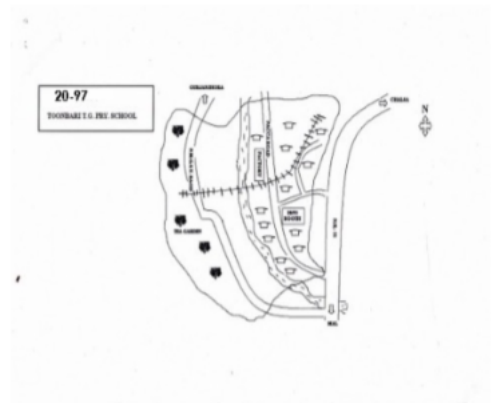

নির্বাচক নিবন্ধন আধিকারিকের স্বাক্ষর

Nazri Naksha

Google Map View

Polling Station Building Front View

Polling Station Front View

Cad View

Key MAP View

1 নাম : অনুরাধা রাই পিতার নাম: কেশর রাই বাড়ির নং : এন00 বয়স : 25 লিঙ্গ : মহিলা	TTV2227460 ফটো উপলব্ধ	2 নাম : মিনা বারলা (ওরাও) স্বামীর নাম: প্রকাশ ওরাও বাড়ির নং : n0211 বয়স : 33 লিঙ্গ : মহিলা	TTV1535293 ফটো উপলব্ধ	3 নাম : সংগীতা ওরাও স্বামীর নাম: সঞ্জয় ওরাও বাড়ির নং : এন0167 বয়স : 29 লিঙ্গ : মহিলা	TTV2227403 ফটো উপলব্ধ
4 নাম : অনামিকা একা মায়ের নাম: সীতা বারা ওরাংর বাড়ির নং : নও1 বয়স : 24 লিঙ্গ : মহিলা	TTV2637254 ফটো উপলব্ধ	5 নাম : মিন্টু উরাও পিতার নাম: বিরিয়া উরাও বাড়ির নং : n0001 বয়স : 50 লিঙ্গ : পুরুষ	WB/03/018/288431 ফটো উপলব্ধ	6 নাম : জুলি উরাও পিতার নাম: পিন্টু উরাও বাড়ির নং : N003 বয়স : 29 লিঙ্গ : মহিলা	TTV1929793 ফটো উপলব্ধ
7 নাম : তুফান ওরাও পিতার নাম: ভাদু ওরাও বাড়ির নং : 0002 বয়স : 37 লিঙ্গ : পুরুষ	TTV1307511 ফটো উপলব্ধ	8 নাম : সনচারওয়া উরাও পিতার নাম: বৃথুয়া উরাও বাড়ির নং : n0003 বয়স : 59 লিঙ্গ : পুরুষ	WB/03/018/288261 ফটো উপলব্ধ	9 নাম : অবিনাশ ওরাংর পিতার নাম: সানীচর্চা ওরাংর বাড়ির নং : এন0003 বয়স : 22 লিঙ্গ : পুরুষ	TTV2697340 ফটো উপলব্ধ
10 নাম : অনুজ উরাও পিতার নাম: বিরিয়া উরাও বাড়ির নং : N0001 বয়স : 28 লিঙ্গ : পুরুষ	TTV2045953 ফটো উপলব্ধ	11 নাম : কবিতা উরাও পিতার নাম: সুকরা উরাও বাড়ির নং : n0003 বয়স : 43 লিঙ্গ : মহিলা	DNF2098580 ফটো উপলব্ধ	12 নাম : মোমিতা উরাও পিতার নাম: মেঘনাথ উরাও বাড়ির নং : n0119 বয়স : 27 লিঙ্গ : মহিলা	TTV2483428 ফটো উপলব্ধ
13 নাম : পিয়ারে ওরাংর স্বামীর নাম: অমিত ওরাংর বাড়ির নং : n0001 বয়স : 40 লিঙ্গ : মহিলা	DNF2340750 ফটো উপলব্ধ	14 নাম : সনম রুতিআ পিতার নাম: বস্তু রুতিআ বাড়ির নং : n0002 বয়স : 27 লিঙ্গ : পুরুষ	TTV1652957 ফটো উপলব্ধ	15 নাম : পোকো মানকি মুন্ডা স্বামীর নাম: বিসু মানকি মুন্ডা বাড়ির নং : n0002 বয়স : 38 লিঙ্গ : মহিলা	DNF2760023 ফটো উপলব্ধ
16 নাম : মুকুদ মনি উরাও পিতার নাম: অনুজ উরাও বাড়ির নং : n0256 বয়স : 35 লিঙ্গ : মহিলা	TTV1513241 ফটো উপলব্ধ	17 নাম : সিতা বাড়়া (উরাও) স্বামীর নাম: বাবুলাল উরাও বাড়ির নং : n0001 বয়স : 44 লিঙ্গ : মহিলা	TTV1908961 ফটো উপলব্ধ	18 নাম : জ্যোতি উরাও পিতার নাম: দিলীপ উরাও বাড়ির নং : N0167 বয়স : 27 লিঙ্গ : মহিলা	TTV2045862 ফটো উপলব্ধ
19 নাম : পিন্টু উরাও পিতার নাম: শানচারিয়া উরাও বাড়ির নং : n0003 বয়স : 37 লিঙ্গ : পুরুষ	DNF2759983 ফটো উপলব্ধ	20 নাম : সাধাইন উরাও স্বামীর নাম: মানী উরাও বাড়ির নং : n0051 বয়স : 54 লিঙ্গ : মহিলা	DNF2760114 ফটো উপলব্ধ	21 নাম : বৈজন্তী উরাও স্বামীর নাম: অনিল উরাও বাড়ির নং : n0218 বয়স : 37 লিঙ্গ : মহিলা	TTV1222132 ফটো উপলব্ধ
22 নাম : আসিতা ওরাও পিতার নাম: সানচারোয়া ওরাও বাড়ির নং : n0003 বয়স : 28 লিঙ্গ : মহিলা	TTV1908912 ফটো উপলব্ধ	23 নাম : অজিত উরাও পিতার নাম: শনিচারোয়া উরাও বাড়ির নং : n0003 বয়স : 33 লিঙ্গ : পুরুষ	TTV1510825 ফটো উপলব্ধ	24 নাম : মনীষা ওরাও স্বামীর নাম: অজিত ওরাও বাড়ির নং : এন0003 বয়স : 28 লিঙ্গ : মহিলা	TTV2772721 ফটো উপলব্ধ
25 নাম : ভাদু উরাও পিতার নাম: বরিয়া উরাও বাড়ির নং : n0002 বয়স : 64 লিঙ্গ : পুরুষ	WB/03/018/288185 ফটো উপলব্ধ	26 নাম : পৌরী ওরাংর রাঠিয়া স্বামীর নাম: বুদ্ধ রাঠিয়া বাড়ির নং : এন0141 বয়স : 36 লিঙ্গ : মহিলা	TTV2565729 ফটো উপলব্ধ	27 নাম : আচল উরাও পিতার নাম: বিরষা উরাও বাড়ির নং : n0072 বয়স : 24 লিঙ্গ : মহিলা	TTV2483675 ফটো উপলব্ধ
28 নাম : রোহিত ওরাও পিতার নাম: বিমল ওরাও বাড়ির নং : এন0069 বয়স : 25 লিঙ্গ : পুরুষ	TTV2563732 ফটো উপলব্ধ	29 নাম : আশিষ ওরাও পিতার নাম: রাধে ওরাও বাড়ির নং : এন0111 বয়স : 25 লিঙ্গ : পুরুষ	TTV2563666 ফটো উপলব্ধ	30 নাম : রাজ ওরাও পিতার নাম: অশোক ওরাও বাড়ির নং : n0072 বয়স : 24 লিঙ্গ : পুরুষ	TTV2483741 ফটো উপলব্ধ