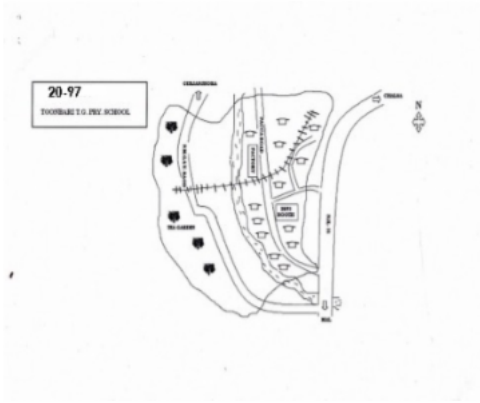

Nazri Naksha