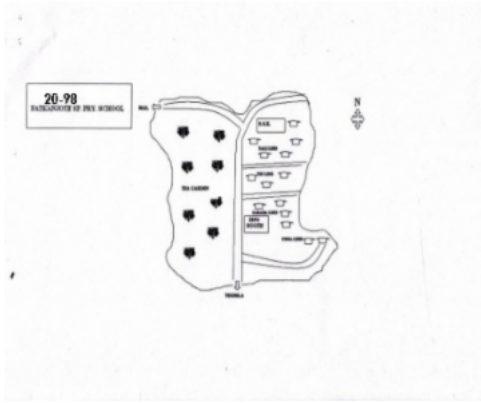

Nazri Naksha