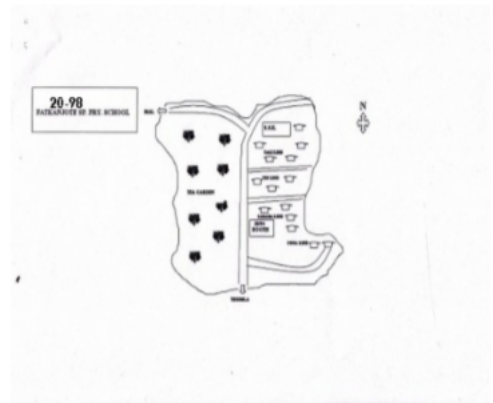

নির্বাচক নিবন্ধন আধিকারিকের স্বাক্ষর

Nazri Naksha

Google Map View

Polling Station Building Front View

Polling Station Front View

Cad View

Key MAP View

1 নাম : অরুণা উরাও পিতার নাম: ফগন উরাও বাড়ির নং : এন005 বয়স : 26 লিঙ্গ : মহিলা	TTV2227619 ফটো উপলব্ধ	2 নাম : সুসমা উরাও পিতার নাম: পঞেত উরাও বাড়ির নং : এন006 বয়স : 28 লিঙ্গ : মহিলা	TTV2227593 ফটো উপলব্ধ	3 নাম : সপনা টোপ্পো পিতার নাম: বেঞ্জামিন ওরাংর বাড়ির নং : এন0140 বয়স : 26 লিঙ্গ : মহিলা	TTV2636595 ফটো উপলব্ধ
4 নাম : বিপিন ওরাংর পিতার নাম: লেবেন ওরাংর বাড়ির নং : এন0084 বয়স : 22 লিঙ্গ : পুরুষ	TTV2650844 ফটো উপলব্ধ	5 নাম : রুমা উরাও স্বামীর নাম: শিবনারায়ণ উরাও বাড়ির নং : এন008 বয়স : 31 লিঙ্গ : মহিলা	TTV2227700 ফটো উপলব্ধ	6 নাম : নিতেশ ওরাংর পিতার নাম: লেবেন ওরাংর বাড়ির নং : এন0084 বয়স : 24 লিঙ্গ : পুরুষ	TTV2634657 ফটো উপলব্ধ
7 নাম : নেহেরু ওরাও পিতার নাম: টিপয়া ওরাও বাড়ির নং : n0005 বয়স : 62 লিঙ্গ : পুরুষ	TTV2511939 ফটো উপলব্ধ	8 নাম : সামির উরাও পিতার নাম: ফাওয়া উরাও বাড়ির নং : এন0032 বয়স : 24 লিঙ্গ : পুরুষ	TTV2581387 ফটো উপলব্ধ	9 নাম : সোমারী উরাও স্বামীর নাম: ভরত উরাও বাড়ির নং : n0014 বয়স : 52 লিঙ্গ : মহিলা	WB/03/018/297111 ফটো উপলব্ধ
10 নাম : ভরত উরাও পিতার নাম: অগনেশ উরাও বাড়ির নং : n0014 বয়স : 54 লিঙ্গ : পুরুষ	WB/03/018/297063 ফটো উপলব্ধ	11 নাম : মঞ্জু উরাও পিতার নাম: মারওয়াড়ি উরাও বাড়ির নং : এন0037 বয়স : 24 লিঙ্গ : মহিলা	TTV2581189 ফটো উপলব্ধ	12 নাম : হীরামুনি উরাও স্বামীর নাম: রাম চন্দ্র উরাও বাড়ির নং : n0168 বয়স : 40 লিঙ্গ : মহিলা	DNF1276252 ফটো উপলব্ধ
13 নাম : দেবী ওরাও পিতার নাম: শালিক রাম ওরাও বাড়ির নং : n0001 বয়স : 39 লিঙ্গ : মহিলা	TTV1096619 ফটো উপলব্ধ	14 নাম : বৈজন্তী ওরাও পিতার নাম: সুকদু ওরাও বাড়ির নং : n0001 বয়স : 55 লিঙ্গ : মহিলা	TTV2797199 ফটো উপলব্ধ	15 নাম : সুবাস উরাও পিতার নাম: গোপালদাস উরাও বাড়ির নং : n0003 বয়স : 53 লিঙ্গ : পুরুষ	WB/03/018/297383 ফটো উপলব্ধ
16 নাম : গিতা ওরাও স্বামীর নাম: লক্ষন ওরাও বাড়ির নং : n0169 বয়স : 46 লিঙ্গ : মহিলা	TTV2002053 ফটো উপলব্ধ	17 নাম : সুসমা উরাও পিতার নাম: সুজীত উরাও বাড়ির নং : এন0180 বয়স : 25 লিঙ্গ : মহিলা	TTV2581148 ফটো উপলব্ধ	18 নাম : সুরজ উরাও পিতার নাম: তারা চাঁদ উরাও বাড়ির নং : এন0067 বয়স : 25 লিঙ্গ : পুরুষ	TTV2580835 ফটো উপলব্ধ
19 নাম : ফুলান্তী উরাও স্বামীর নাম: শালিকরাম উরাও বাড়ির নং : n0001 বয়স : 62 লিঙ্গ : মহিলা	WB/03/018/297374 ফটো উপলব্ধ	20 নাম : সিমা ওরাও পিতার নাম: লক্ষন ওরাও বাড়ির নং : n0169 বয়স : 28 লিঙ্গ : মহিলা	TTV2002061 ফটো উপলব্ধ	21 নাম : সালোমি উরাও স্বামীর নাম: জগনা উরাও বাড়ির নং : n0018 বয়স : 42 লিঙ্গ : মহিলা	DNF2246593 ফটো উপলব্ধ
22 নাম : ফাগন উরাও পিতার নাম: সোমরা উরাও বাড়ির নং : n0015 বয়স : 50 লিঙ্গ : পুরুষ	DNF2102036 ফটো উপলব্ধ	23 নাম : সিকাশ উরাও পিতার নাম: চারয়া উরাও বাড়ির নং : এন0035 বয়স : 26 লিঙ্গ : পুরুষ	TTV2581429 ফটো উপলব্ধ	24 নাম : নির্মালা উরাও স্বামীর নাম: ফাগন উরাও বাড়ির নং : n0015 বয়স : 49 লিঙ্গ : মহিলা	DNF2102044 ফটো উপলব্ধ
25 নাম : দুদনাথ উরাও পিতার নাম: গোপালদাস উরাও বাড়ির নং : n0004 বয়স : 67 লিঙ্গ : পুরুষ	WB/03/018/297406 ফটো উপলব্ধ	26 নাম : বিরসি ওরাও স্বামীর নাম: সোমরা উরাও বাড়ির নং : n0009 বয়স : 71 লিঙ্গ : মহিলা	TTV2273225 ফটো উপলব্ধ	27 নাম : হরিনাথ উরাও পিতার নাম: গোপালদাস উরাও বাড়ির নং : n0003 বয়স : 59 লিঙ্গ : পুরুষ	WB/03/018/297353 ফটো উপলব্ধ
28 নাম : রিতা ওরাও স্বামীর নাম: সাধু ওরাও বাড়ির নং : n0010 বয়স : 39 লিঙ্গ : মহিলা	TTV1096601 ফটো উপলব্ধ	29 নাম : সুকরা উরাও পিতার নাম: জিতিয়া উরাও বাড়ির নং : n0011 বয়স : 67 লিঙ্গ : পুরুষ	WB/03/018/297229 ফটো উপলব্ধ	30 নাম : ভাগমানিয়া উরাও স্বামীর নাম: দসাই উরাও বাড়ির নং : n0012 বয়স : 66 লিঙ্গ : মহিলা	DNF1284686 ফটো উপলব্ধ