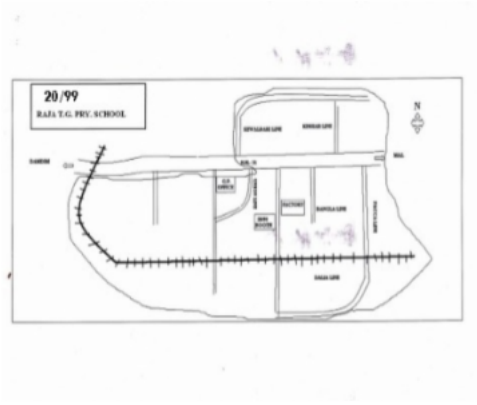

Nazri Naksha