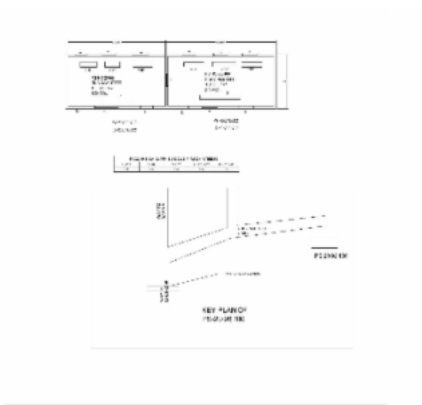

নির্বাচক নিবন্ধন আধিকারিকের স্বাক্ষর

Nazri Naksha

Google Map View

Polling Station Building Front View

Polling Station Front View

Cad View

Key MAP View

1 নাম : গৌরী দাস পিতার নাম: চারু গোপাল দাস বাড়ির নং : না বয়স : 50 লিঙ্গ : মহিলা	TTV2227981 ফটো উপলব্ধ	2 নাম : রাজা দাস মায়ের নাম: রেবা দাস বাড়ির নং : এন0134 বয়স : 26 লিঙ্গ : পুরুষ	TTV2227924 ফটো উপলব্ধ	3 নাম : রাশিলা ওরাও স্বামীর নাম: সঞ্জয় ওরাও বাড়ির নং : n0040 বয়স : 34 লিঙ্গ : মহিলা	TTV1653856 ফটো উপলব্ধ
4 নাম : বিশ্বকর্মা উরাও পিতার নাম: বিহু উরাও বাড়ির নং : n0063 বয়স : 46 লিঙ্গ : পুরুষ	DNF2680643 ফটো উপলব্ধ	5 নাম : বিশাখা বরাইল(বিশ্বকর্মা) স্বামীর নাম: সন্তোশ বিশ্বকর্মা বাড়ির নং : n0053 বয়স : 30 লিঙ্গ : মহিলা	TTV2002129 ফটো উপলব্ধ	6 নাম : মনিসা উরাও পিতার নাম: শ্রীলাল উরাও বাড়ির নং : n0064 বয়স : 28 লিঙ্গ : পুরুষ	TTV2002152 ফটো উপলব্ধ
7 নাম : মারিনা উরাও স্বামীর নাম: বুধরাম উরাও বাড়ির নং : এন0063 বয়স : 52 লিঙ্গ : মহিলা	TTV2512077 ফটো উপলব্ধ	8 নাম : চুম্মি মুন্নি ওরাও স্বামীর নাম: অ্যালবার্ট ওরাও বাড়ির নং : এন0070 বয়স : 27 লিঙ্গ : মহিলা	TTV2669364 ফটো উপলব্ধ	9 নাম : নবিন উরাও পিতার নাম: ফুলবীরেন উরাও বাড়ির নং : n0065 বয়স : 30 লিঙ্গ : পুরুষ	TTV1793231 ফটো উপলব্ধ
10 নাম : রুনিতা উরাও পিতার নাম: বন্ধু উরাও বাড়ির নং : n0042 বয়স : 38 লিঙ্গ : মহিলা	TTV1308113 ফটো উপলব্ধ	11 নাম : লাখি ওড়াও পিতার নাম: হেদু ওড়াও বাড়ির নং : n0042 বয়স : 43 লিঙ্গ : মহিলা	TTV1157981 ফটো উপলব্ধ	12 নাম : কামিল মিজ(ওরাও) পিতার নাম: বন্ধু মিজ(ওরাও) বাড়ির নং : n0042 বয়স : 31 লিঙ্গ : পুরুষ	TTV1653799 ফটো উপলব্ধ
13 নাম : আশ্রীতা উরাও স্বামীর নাম: বিশ্বকর্মা উরাও বাড়ির নং : 78 বয়স : 43 লিঙ্গ : মহিলা	DNF2760668 ফটো উপলব্ধ	14 নাম : সঞ্জয় ওরাও পিতার নাম: শালিক ওরাও বাড়ির নং : n0040 বয়স : 35 লিঙ্গ : পুরুষ	TTV1096890 ফটো উপলব্ধ	15 নাম : সুমন্তি উরাও পিতার নাম: বন্ধন উরাও বাড়ির নং : n0068 বয়স : 39 লিঙ্গ : মহিলা	TTV1202431 ফটো উপলব্ধ
16 নাম : সুনীল এক্সা পিতার নাম: বাীশা এক্সা বাড়ির নং : এন0041 বয়স : 22 লিঙ্গ : পুরুষ	TTV2734531 ফটো উপলব্ধ	17 নাম : মার্গারেট খড়িয়া পিতার নাম: সুধীর খড়িয়া বাড়ির নং : n0064 বয়স : 28 লিঙ্গ : মহিলা	TTV1909936 ফটো উপলব্ধ	18 নাম : রীনা উরাও স্বামীর নাম: সোমা উরাও বাড়ির নং : n0041 বয়স : 51 লিঙ্গ : মহিলা	TTV2471464 ফটো উপলব্ধ
19 নাম : টিপসী উরাও স্বামীর নাম: বলকু উরাও বাড়ির নং : n0072 বয়স : 61 লিঙ্গ : মহিলা	WB/03/018/291294 ফটো উপলব্ধ	20 নাম : বিলাসী ওরাও পিতার নাম: শ্রীলাল ওরাও বাড়ির নং : n0064 বয়স : 31 লিঙ্গ : মহিলা	TTV1511179 ফটো উপলব্ধ	21 নাম : চিন্টি উরাও পিতার নাম: চারোয়া উরাও বাড়ির নং : n0085 বয়স : 38 লিঙ্গ : মহিলা	TTV0405704 ফটো উপলব্ধ
22 নাম : উদয় উরাও পিতার নাম: বিপণউরাও বাড়ির নং : এন0050 বয়স : 27 লিঙ্গ : পুরুষ	TTV2227890 ফটো উপলব্ধ	23 নাম : বিপন উরাও পিতার নাম: এতোয়া উরাও বাড়ির নং : n0050 বয়স : 52 লিঙ্গ : পুরুষ	WB/03/018/291408 ফটো উপলব্ধ	24 নাম : সুরজ উরাও পিতার নাম: কার্তিক উরাও বাড়ির নং : n0053 বয়স : 29 লিঙ্গ : পুরুষ	TTV1909837 ফটো উপলব্ধ
25 নাম : পঞ্চমী ওরাও স্বামীর নাম: আদ্বীনুশ ওরাও বাড়ির নং : এন0070 বয়স : 24 লিঙ্গ : মহিলা	TTV2669323 ফটো উপলব্ধ	26 নাম : সন্দ্যা কেব্রেক্টা পিতার নাম: হরিলাল ওরাও বাড়ির নং : n0066 বয়স : 25 লিঙ্গ : মহিলা	TTV2484731 ফটো উপলব্ধ	27 নাম : বিকাশ এক্সা পিতার নাম: বীজলা এক্সা বাড়ির নং : এন0068 বয়স : 29 লিঙ্গ : পুরুষ	TTV2228070 ফটো উপলব্ধ
28 নাম : হরিলাল উরাও মায়ের নাম: সুমিতা উরাও বাড়ির নং : n0066 বয়স : 42 লিঙ্গ : পুরুষ	DNF2341063 ফটো উপলব্ধ	29 নাম : কুসুমবনি উরাও স্বামীর নাম: শালিক উরাও বাড়ির নং : n0040 বয়স : 63 লিঙ্গ : মহিলা	WB/03/018/291384 ফটো উপলব্ধ	30 নাম : আলবিরত ওরাও পিতার নাম: বুধরাম ওরাও বাড়ির নং : n0070 বয়স : 28 লিঙ্গ : পুরুষ	TTV1909878 ফটো উপলব্ধ