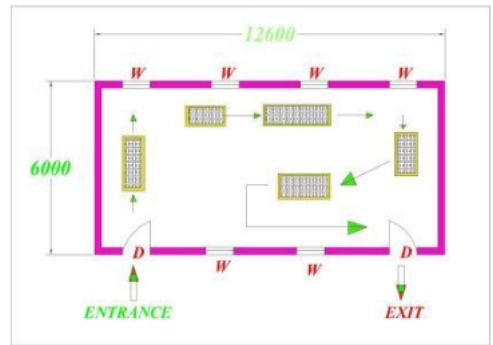

নির্বাচক নিবন্ধন আধিকারিকের স্বাক্ষর

Nazri Naksha

Google Map View

Polling Station Building Front View

Polling Station Front View

Cad View

Key MAP View

1 নাম : মুনমুন কুন্ডু কোনার স্বামীর নাম: সুমন্ত কোণ্ডার বাড়ির নং : n0259 বয়স : 36 লিঙ্গ : মহিলা	SNV1219567 ফটো উপলব্ধ	2 নাম : কুমকুম কুন্ডু(ঘোষ) স্বামীর নাম: কালুরায় ঘোষ বাড়ির নং : n0291 বয়স : 43 লিঙ্গ : মহিলা	SNV1946391 ফটো উপলব্ধ	3 নাম : পূর্ণিমা কর্মকার স্বামীর নাম: রাখহরি কর্মকার বাড়ির নং : n0217 বয়স : 66 লিঙ্গ : মহিলা	WB/28/194/000606 ফটো উপলব্ধ
4 নাম : রীতা কর্মকার স্বামীর নাম: পরেশ কর্মকার বাড়ির নং : n0218 বয়স : 61 লিঙ্গ : মহিলা	WB/28/194/000607 ফটো উপলব্ধ	5 নাম : বিমলা কর্মকার স্বামীর নাম: ত্রিলোচাদ কর্মকার বাড়ির নং : n0111 বয়স : 77 লিঙ্গ : মহিলা	WB/28/194/000512 ফটো উপলব্ধ	6 নাম : বাসন্তী কর্মকার স্বামীর নাম: হারু কর্মকার বাড়ির নং : n0111 বয়স : 52 লিঙ্গ : মহিলা	WB/28/194/000184 ফটো উপলব্ধ
7 নাম : কার্তিক কর্মকার পিতার নাম: ইন্দ্রধন কর্মকার বাড়ির নং : n0111 বয়স : 30 লিঙ্গ : পুরুষ	SNV1768233 ফটো উপলব্ধ	8 নাম : প্রশান্ত কর্মকার পিতার নাম: ফনী কর্মকার বাড়ির নং : n0204 বয়স : 45 লিঙ্গ : পুরুষ	LQP2000024 ফটো উপলব্ধ	9 নাম : মধুমিতা কর্মকার স্বামীর নাম: প্রশান্ত কর্মকার বাড়ির নং : n0204 বয়স : 42 লিঙ্গ : মহিলা	LQP2397560 ফটো উপলব্ধ
10 নাম : মনু কর্মকার পিতার নাম: ফনি কর্মকার বাড়ির নং : n0204 বয়স : 36 লিঙ্গ : পুরুষ	SNV1196955 ফটো উপলব্ধ	11 নাম : সন্দীপ কর্মকার পিতার নাম: রতন কর্মকার বাড়ির নং : n0206 বয়স : 36 লিঙ্গ : পুরুষ	LQP3032430 ফটো উপলব্ধ	12 নাম : শুস্মিতা কর্মকার স্বামীর নাম: অমরেশ কর্মকার বাড়ির নং : 213 বয়স : 39 লিঙ্গ : মহিলা	LQP2938579 ফটো উপলব্ধ
13 নাম : মেঘনাথ কর্মকার পিতার নাম: নবকুমার কর্মকার বাড়ির নং : n0208 বয়স : 36 লিঙ্গ : পুরুষ	SNV1196971 ফটো উপলব্ধ	14 নাম : বিদ্যুৎ কর্মকার পিতার নাম: সুরেন কর্মকার বাড়ির নং : n0208 বয়স : 56 লিঙ্গ : পুরুষ	WB/28/194/000580 ফটো উপলব্ধ	15 নাম : সুদীপ কর্মকার পিতার নাম: বিদ্যুৎ কর্মকার বাড়ির নং : n0208 বয়স : 29 লিঙ্গ : পুরুষ	SNV1697614 ফটো উপলব্ধ
16 নাম : সোনাতন কর্মকার পিতার নাম: সুরেন কর্মকার বাড়ির নং : n0208 বয়স : 49 লিঙ্গ : পুরুষ	LQP1639186 ফটো উপলব্ধ	17 নাম : মঙ্গলা কর্মকার স্বামীর নাম: সোনাতন কর্মকার বাড়ির নং : n0208 বয়স : 47 লিঙ্গ : মহিলা	LQP1638535 ফটো উপলব্ধ	18 নাম : মনোজ মারি পিতার নাম: সুকুমার মারি বাড়ির নং : n0208 বয়স : 47 লিঙ্গ : পুরুষ	SNV1197110 ফটো উপলব্ধ
19 নাম : মিঠুন কর্মকার পিতার নাম: বিষ্ণু কর্মকার বাড়ির নং : n0212 বয়স : 37 লিঙ্গ : পুরুষ	SNV1246420 ফটো উপলব্ধ	20 নাম : অজয় কর্মকার পিতার নাম: পরেশ কর্মকার বাড়ির নং : n0218 বয়স : 29 লিঙ্গ : পুরুষ	SNV1697580 ফটো উপলব্ধ	21 নাম : কমলা কর্মকার স্বামীর নাম: গোপাল কর্মকার বাড়ির নং : n0219 বয়স : 79 লিঙ্গ : মহিলা	LQP0001156 ফটো উপলব্ধ
22 নাম : হারাধন কর্মকার পিতার নাম: সমীর কর্মকার বাড়ির নং : n0220 বয়স : 29 লিঙ্গ : পুরুষ	SNV1768241 ফটো উপলব্ধ	23 নাম : দিপঙ্কর কর্মকার পিতার নাম: রাজমোহন কর্মকার বাড়ির নং : n0200 বয়স : 38 লিঙ্গ : পুরুষ	LQP2938488 ফটো উপলব্ধ	24 নাম : বৈশাখী ধাড়া স্বামীর নাম: তপন ধাড়া বাড়ির নং : n0210 বয়স : 36 লিঙ্গ : মহিলা	SNV1196963 ফটো উপলব্ধ
25 নাম : অপর্ণা কর্মকার স্বামীর নাম: দেবু কর্মকার বাড়ির নং : n0200 বয়স : 35 লিঙ্গ : মহিলা	SNV1197003 ফটো উপলব্ধ	26 নাম : সৌমেন কর্মকার পিতার নাম: ধীরেন কর্মকার বাড়ির নং : n0222 বয়স : 35 লিঙ্গ : পুরুষ	SNV1197078 ফটো উপলব্ধ	27 নাম : ছবি কর্মকার স্বামীর নাম: বিষ্ণু কর্মকার বাড়ির নং : n0212 বয়স : 66 লিঙ্গ : মহিলা	WB/28/194/000384 ফটো উপলব্ধ
28 নাম : রাসমণি কর্মকার স্বামীর নাম: জগন্নাথ কর্মকার বাড়ির নং : n0217 বয়স : 41 লিঙ্গ : মহিলা	LQP2398956 ফটো উপলব্ধ	29 নাম : মিতা কর্মকার স্বামীর নাম: অসিত কর্মকার বাড়ির নং : n0201 বয়স : 38 লিঙ্গ : মহিলা	LQP2786192 ফটো উপলব্ধ	30 নাম : পরেশ কর্মকার পিতার নাম: নদের চাঁদ কর্মকার বাড়ির নং : n0218 বয়স : 66 লিঙ্গ : পুরুষ	WB/28/194/000406 ফটো উপলব্ধ