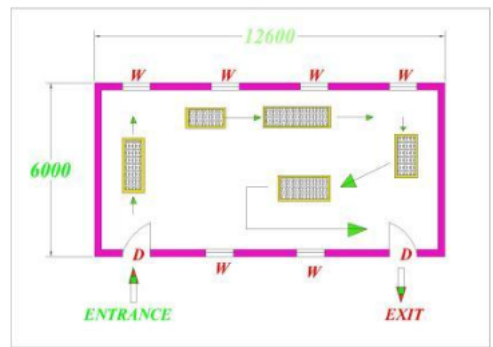

নির্বাচক নিবন্ধন আধিকারিকের স্বাক্ষর

Nazri Naksha

Google Map View

Polling Station Building Front View

Polling Station Front View

Cad View

Key MAP View

বিধানসভা নির্বাচনক্ষেত্রের নং, নাম : 200-আরামবাগ
ভাগ নং, নাম : 1-বিষ্ণুপুর এর বালি দেওয়ান গঞ্জ রাস্তার পূর্ব দিকে সাজিডাঙ্গা ওয়ার্ড নং-১৮