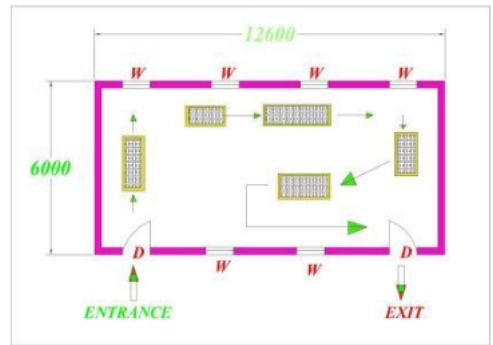

নির্বাচক নিবন্ধন আধিকারিকের স্বাক্ষর

Nazri Naksha

Google Map View

Polling Station Building Front View

Polling Station Front View

Cad View

Key MAP View

বিধানসভা নির্বাচনক্ষেত্রের নং, নাম : 200-আরামবাগ
ভাগ নং, নাম : 1-বিষ্ণুপুরে পশ্চিম ও দক্ষিণ অংশ ওয়ার্ড নং-১৮