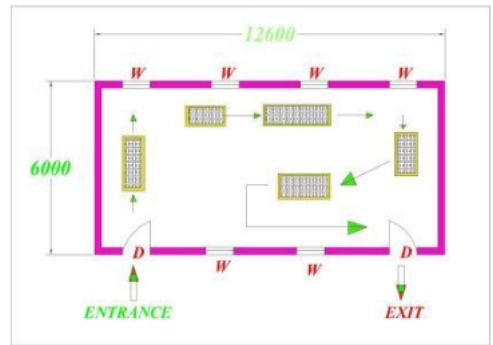

নির্বাচক নিবন্ধন আধিকারিকের স্বাক্ষর

Nazri Naksha

Google Map View

Polling Station Building Front View

Polling Station Front View

Cad View

Key MAP View

1 নাম : আমিনা রহমান স্বামীর নাম : মোস্তাফিজুর রহমান বাড়ির নং : n0244 বয়স : 37 লিঙ্গ : মহিলা	SNV1539386 ফটো উপলব্ধ	2 নাম : সেখ সাইদুল ইসলাম পিতার নাম : সেখ নাসিমুল গণি বাড়ির নং : n0090 বয়স : 39 লিঙ্গ : পুরুষ	LQP2899581 ফটো উপলব্ধ	3 নাম : আসমিনা বেগম সেখ স্বামীর নাম : সেখ ইব্রাহিম বাড়ির নং : n0089 বয়স : 53 লিঙ্গ : মহিলা	SNV0457317 ফটো উপলব্ধ
4 নাম : সাহেলী বেগম স্বামীর নাম : সেখ ইব্রাহিম ফারুক বাড়ির নং : 338 বয়স : 32 লিঙ্গ : মহিলা	SNV1723733 ফটো উপলব্ধ	5 নাম : সেখ জয়নাল আবেদিন পিতার নাম : আব্দুল সোভান বাড়ির নং : n0084 বয়স : 77 লিঙ্গ : পুরুষ	LQP2472942 ফটো উপলব্ধ	6 নাম : সেখ আসেদা বিবি স্বামীর নাম : সেখ জয়নাল আবেদিন বাড়ির নং : n0055 বয়স : 59 লিঙ্গ : মহিলা	LQP0057448 ফটো উপলব্ধ
7 নাম : সেখ আবুল হায়াৎ মোস্তাফা হোসেন পিতার নাম : সেখ মজ, ফ, ফর হোসেন বাড়ির নং : n0046 বয়স : 33 লিঙ্গ : পুরুষ	SNV1472307 ফটো উপলব্ধ	8 নাম : মমতাজ বেগম স্বামীর নাম : সেখ মজ, ফফর হোসেন বাড়ির নং : n0046 বয়স : 57 লিঙ্গ : মহিলা	LQP2898955 ফটো উপলব্ধ	9 নাম : সেখ মজফফর হোসেন পিতার নাম : মজমুল হোসেন সেখ বাড়ির নং : এন001 বয়স : 69 লিঙ্গ : পুরুষ	LQP0245514 ফটো উপলব্ধ
10 নাম : সেখ আজহার পিতার নাম : সেখ মোহেদি হাসান বাড়ির নং : মিঞাপাড়া বয়স : 31 লিঙ্গ : পুরুষ	SNV1626720 ফটো উপলব্ধ	11 নাম : সুমন্ত দাঁ পিতার নাম : প্রশান্ত কুমার দাঁ বাড়ির নং : n0033 বয়স : 49 লিঙ্গ : পুরুষ	LQP2951994 ফটো উপলব্ধ	12 নাম : সুমিত দাঁ পিতার নাম : জয়ন্ত দাঁ বাড়ির নং : NOO33 বয়স : 30 লিঙ্গ : পুরুষ	SNV1626662 ফটো উপলব্ধ
13 নাম : সুদীপ্ত দাঁ পিতার নাম : জয়ন্ত দাঁ বাড়ির নং : n0033 বয়স : 35 লিঙ্গ : পুরুষ	SNV1294073 ফটো উপলব্ধ	14 নাম : মিতা দাঁ স্বামীর নাম : জয়ন্ত দাঁ বাড়ির নং : n0033 বয়স : 55 লিঙ্গ : মহিলা	LQP1761527 ফটো উপলব্ধ	15 নাম : নাসিফা চৌধুরী স্বামীর নাম : ফিরোজ চৌধুরী বাড়ির নং : n0004 বয়স : 33 লিঙ্গ : মহিলা	SNV1539352 ফটো উপলব্ধ
16 নাম : পুতুল দাস স্বামীর নাম : গনেশ দাস বাড়ির নং : n0022 বয়স : 50 লিঙ্গ : মহিলা	LQP2466738 ফটো উপলব্ধ	17 নাম : গণেশ দাস পিতার নাম : নারায়ণ দাস বাড়ির নং : n0022 বয়স : 52 লিঙ্গ : পুরুষ	LQP2466720 ফটো উপলব্ধ	18 নাম : সুজাতা দাঁ স্বামীর নাম : সুমন্ত দাঁ বাড়ির নং : n0033 বয়স : 38 লিঙ্গ : মহিলা	LQP2951986 ফটো উপলব্ধ
19 নাম : সেখ খাইরুল জামান পিতার নাম : সেখ মফাজ্জল হোসেন বাড়ির নং : n0045 বয়স : 47 লিঙ্গ : পুরুষ	LQP2466142 ফটো উপলব্ধ	20 নাম : রফিকা বিবি সেখ স্বামীর নাম : আব্দুল গফুর সেখ বাড়ির নং : n0007 বয়স : 47 লিঙ্গ : মহিলা	LQP2465938 ফটো উপলব্ধ	21 নাম : সেখ সামরিন ইয়াসমিন পিতার নাম : সেখ মহম্মদ ইসমাইল বাড়ির নং : n0009 বয়স : 31 লিঙ্গ : মহিলা	SNV1723808 ফটো উপলব্ধ
22 নাম : মুনমুন দাস পিতার নাম : গনেশ দাস বাড়ির নং : n0022 বয়স : 29 লিঙ্গ : মহিলা	SNV1804624 ফটো উপলব্ধ	23 নাম : মসলেমা বেগম স্বামীর নাম : সেকেন্দার আলম বাড়ির নং : n0009 বয়স : 81 লিঙ্গ : মহিলা	SNV2177863 ফটো উপলব্ধ	24 নাম : নাসরিন ইয়াসমিন পিতার নাম : সেখ সফিকুল আলম বাড়ির নং : n0009 বয়স : 29 লিঙ্গ : মহিলা	SNV1723790 ফটো উপলব্ধ
25 নাম : সেখ মর্জিনা বেগম স্বামীর নাম : সেখ সেলিম বাদশা বাড়ির নং : n0009 বয়স : 47 লিঙ্গ : মহিলা	LQP1779354 ফটো উপলব্ধ	26 নাম : মোসাম্মাৎ রেশমা খাতুন স্বামীর নাম : সেখ মহঃ খলিল বাড়ির নং : n0009 বয়স : 33 লিঙ্গ : মহিলা	SNV1626670 ফটো উপলব্ধ	27 নাম : ফরিদা ইয়াসমিন স্বামীর নাম : সেখ মহঃ ইসমাইল বাড়ির নং : n0009 বয়স : 56 লিঙ্গ : মহিলা	SNV2162410 ফটো উপলব্ধ
28 নাম : মোসিনা খাতুন স্বামীর নাম : সেখ রফিকুল ইসলাম বাড়ির নং : 114 বয়স : 39 লিঙ্গ : মহিলা	SNV1244672 ফটো উপলব্ধ	29 নাম : হামিদা বিবি স্বামীর নাম : সেখ ইয়ার আলি বাড়ির নং : n0019 বয়স : 54 লিঙ্গ : মহিলা	LQP2466043 ফটো উপলব্ধ	30 নাম : সেখ কেরামত আলি পিতার নাম : সেখ ইব্রাহিম আলি বাড়ির নং : n0019 বয়স : 35 লিঙ্গ : পুরুষ	SNV1293976 ফটো উপলব্ধ