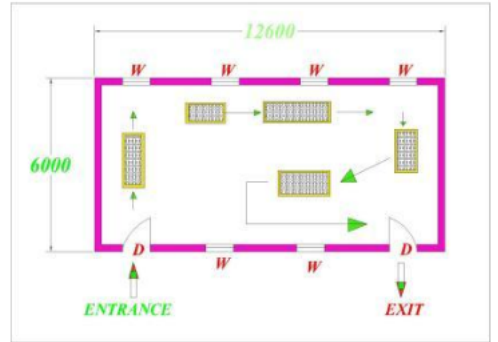

নির্বাচক নিবন্ধন আধিকারিকের স্বাক্ষর

Nazri Naksha

Google Map View

Polling Station Building Front View

Polling Station Front View

Cad View

Key MAP View

1	SNV2557148	ফটো উপলব্ধ	2	SNV1296490	ফটো উপলব্ধ	3	JJL0692624	ফটো উপলব্ধ
নাম : সজল কেওড়া পিতার নাম: দুর্ধোধন কেওড়া বাড়ির নং : n0127 বয়স : 55 লিঙ্গ : পুরুষ			নাম : নমিতা কেওড়া স্বামীর নাম: সজল কেওড়া বাড়ির নং : ওয়ার্ড নং 14 বয়স : 37 লিঙ্গ : মহিলা			নাম : মুন্সী তাজ পিতার নাম: মুন্সী গোলাম মোর্তজা বাড়ির নং : n0297 বয়স : 56 লিঙ্গ : পুরুষ		
4	SNV1628536	ফটো উপলব্ধ	5	LQP2474260	ফটো উপলব্ধ	6	WB/28/194/126807	ফটো উপলব্ধ
নাম : মামনি ব্রহ্মচারী (শর্মা) স্বামীর নাম: আশীষ শর্মা বাড়ির নং : n0274 বয়স : 33 লিঙ্গ : মহিলা			নাম : আমিনা খাতুন পিতার নাম: মহঃ জেল্লার রহিম বাড়ির নং : n0100 বয়স : 49 লিঙ্গ : মহিলা			নাম : মনিসা বেগম পিতার নাম: মহঃ জেল্লার রহিম বাড়ির নং : n0100 বয়স : 51 লিঙ্গ : মহিলা		
7	LQP2474252	ফটো উপলব্ধ	8	WB/28/194/126808	ফটো উপলব্ধ	9	SNV2178515	ফটো উপলব্ধ
নাম : সাকিলা বেগম স্বামীর নাম: মনোজ ইমাম বাড়ির নং : n0100 বয়স : 52 লিঙ্গ : মহিলা			নাম : মনোজ ইমাম পিতার নাম: মহঃ জেল্লার রহিম বাড়ির নং : n0100 বয়স : 58 লিঙ্গ : পুরুষ			নাম : মমতাজ বেগম স্বামীর নাম: মহঃ জেল্লার রহিম বাড়ির নং : n0100 বয়স : 73 লিঙ্গ : মহিলা		
10	SNV1377209	ফটো উপলব্ধ	11	LQP1759562	ফটো উপলব্ধ	12	WB/28/194/126328	ফটো উপলব্ধ
নাম : বেবী নাজনীন স্বামীর নাম: সেখ হেদায়েৎ হোসেন বাড়ির নং : n0345 বয়স : 36 লিঙ্গ : মহিলা			নাম : সেখ হেদায়েৎ হোসেন পিতার নাম: সেখ আব্দুল হাদি বাড়ির নং : এন0102 বয়স : 44 লিঙ্গ : পুরুষ			নাম : আকলেমা খাতুন স্বামীর নাম: সেখ আব্দুল হাদি বাড়ির নং : এন0005 বয়স : 71 লিঙ্গ : মহিলা		
13	SNV2636264	ফটো উপলব্ধ	14	ZNT0793125	ফটো উপলব্ধ	15	SNV2276855	ফটো উপলব্ধ
নাম : সেখ আব্দুল হাদি পিতার নাম: সেখ গোলাম রসুল বাড়ির নং : n0007 বয়স : 81 লিঙ্গ : পুরুষ			নাম : হাসমী দরপাড়া স্বামীর নাম: মুন্সী তাজ বাড়ির নং : n0298 বয়স : 45 লিঙ্গ : মহিলা			নাম : আফতাব মুন্সী পিতার নাম: তাজ মুন্সী বাড়ির নং : N0297 বয়স : 24 লিঙ্গ : পুরুষ		
16	SNV2196459	ফটো উপলব্ধ	17	SNV2182608	ফটো উপলব্ধ	18	SNV2184091	ফটো উপলব্ধ
নাম : ছবি কেওড়া স্বামীর নাম: কাজল কেওড়া বাড়ির নং : n0127 বয়স : 49 লিঙ্গ : মহিলা			নাম : তরুলতা কেওড়া স্বামীর নাম: দুর্ধোধন কেওড়া বাড়ির নং : n0127 বয়স : 73 লিঙ্গ : মহিলা			নাম : কাজল কেওড়া পিতার নাম: দুর্ধোধন কেওড়া বাড়ির নং : n0127 বয়স : 59 লিঙ্গ : পুরুষ		
19	SNV1805803	ফটো উপলব্ধ	20	SNV2495133	ফটো উপলব্ধ	21	SNV1236538	ফটো উপলব্ধ
নাম : নিরুপমা কেওড়া বেজ স্বামীর নাম: স্বরূপ বেজ বাড়ির নং : n0127 বয়স : 29 লিঙ্গ : মহিলা			নাম : মুন্সী আফরিন সুলতানা পিতার নাম: মুন্সী তাজ বাড়ির নং : এন0297 বয়স : 22 লিঙ্গ : মহিলা			নাম : সেখ আরাফত হোসেন পিতার নাম: সেখ আব্দুল হাদি বাড়ির নং : এন0297 বয়স : 35 লিঙ্গ : পুরুষ		
22	LQP1762525	ফটো উপলব্ধ	23	SNV1628460	ফটো উপলব্ধ	24	LQP2474385	ফটো উপলব্ধ
নাম : ধনঞ্জয় অধিকারী পিতার নাম: সৃষ্টিধর অধিকারী বাড়ির নং : n0054 বয়স : 58 লিঙ্গ : পুরুষ			নাম : অঞ্জলি অধিকারী পিতার নাম: ধনঞ্জয় অধিকারী বাড়ির নং : n0267 বয়স : 30 লিঙ্গ : পুরুষ			নাম : অনূর্ণা অধিকারী স্বামীর নাম: ধনঞ্জয় অধিকারী বাড়ির নং : n0054 বয়স : 49 লিঙ্গ : মহিলা		
25	SNV1296052	ফটো উপলব্ধ	26	SNV2327245	ফটো উপলব্ধ	27	SNV2318137	ফটো উপলব্ধ
নাম : ধনঞ্জয় অধিকারী পিতার নাম: উত্তম অধিকারী বাড়ির নং : n0045 বয়স : 34 লিঙ্গ : পুরুষ			নাম : পার্থ প্রতীম অধিকারী পিতার নাম: স্বদেশ রঞ্জন অধিকারী বাড়ির নং : n0081 বয়স : 52 লিঙ্গ : পুরুষ			নাম : তাপস অধিকারী পিতার নাম: স্বদেশ অধিকারী বাড়ির নং : ওয়ার্ড নং 14 বয়স : 49 লিঙ্গ : পুরুষ		
28	LQP3042884	ফটো উপলব্ধ	29	SNV1296201	ফটো উপলব্ধ	30	LQP2801538	ফটো উপলব্ধ
নাম : সন্ধ্যা অধিকারী স্বামীর নাম: শ্যামল অধিকারী বাড়ির নং : n0191 বয়স : 63 লিঙ্গ : মহিলা			নাম : বনশ্রী অধিকারী স্বামীর নাম: সঞ্জয় অধিকারী বাড়ির নং : n0175 বয়স : 35 লিঙ্গ : মহিলা			নাম : সঞ্জয় অধিকারী পিতার নাম: উত্তম অধিকারী বাড়ির নং : n0175 বয়স : 39 লিঙ্গ : পুরুষ		