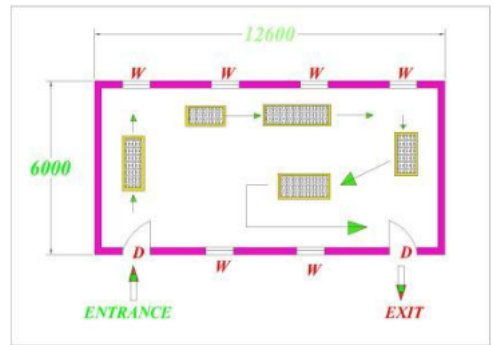

নির্বাচক নিবন্ধন আধিকারিকের স্বাক্ষর

Nazri Naksha

Google Map View

Polling Station Building Front View

Polling Station Front View

Cad View

Key MAP View

বিধানসভা নির্বাচনক্ষেত্রের নং, নাম : 200-আরামবাগ
ভাগ নং, নাম : 1-পশ্চিম কৃষ্ণপুর অবিশিষ্টাংশ ওয়ার্ড নং-৩