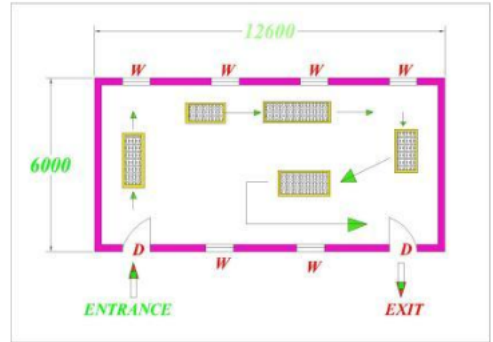

নির্বাচক নিবন্ধন আধিকারিকের স্বাক্ষর

Nazri Naksha

Google Map View

Polling Station Building Front View

Polling Station Front View

Cad View

Key MAP View

1 নাম : আজাদ খাঁ পিতার নাম : সত্তার খাঁ বাড়ির নং : n0050 বয়স : 66 লিঙ্গ : পুরুষ	WB/28/194/264424	ফটো উপলব্ধ	2 নাম : সাহিদা বিবি স্বামীর নাম : আজাদ খাঁ বাড়ির নং : n0050 বয়স : 48 লিঙ্গ : মহিলা	LQP2563674	ফটো উপলব্ধ	3 নাম : রেকসোনা বেগম স্বামীর নাম : কাজী কামরুশ জামাল বাড়ির নং : n0180 বয়স : 38 লিঙ্গ : মহিলা	SNV1258839	ফটো উপলব্ধ
4 নাম : মাসুমা বেগম স্বামীর নাম : আবু তাহের আলি সেখ বাড়ির নং : n0188 বয়স : 46 লিঙ্গ : মহিলা	NIO1329531	ফটো উপলব্ধ	5 নাম : আবু তাহের আলি সেখ পিতার নাম : আব্দুল আজিজ মেখ বাড়ির নং : n0189 বয়স : 50 লিঙ্গ : পুরুষ	NIO1329523	ফটো উপলব্ধ	6 নাম : সাহিদ আলি খাঁ পিতার নাম : আজাদ খাঁ বাড়ির নং : n0050 বয়স : 29 লিঙ্গ : পুরুষ	SNV1814441	ফটো উপলব্ধ
7 নাম : সংকিতা ঘোষাল পিতার নাম : প্রনব ঘোষাল বাড়ির নং : এন378 বয়স : 23 লিঙ্গ : মহিলা	SNV2351807	ফটো উপলব্ধ	8 নাম : সায়ন্তন পাত্র পিতার নাম : সন্তোষ পাত্র বাড়ির নং : এন390/3 বয়স : 23 লিঙ্গ : পুরুষ	SNV2351864	ফটো উপলব্ধ	9 নাম : সেখ মহম্মদ আলি পিতার নাম : সেখ আবু তাহের আলি বাড়ির নং : এন0084 বয়স : 23 লিঙ্গ : পুরুষ	SNV2463800	ফটো উপলব্ধ
10 নাম : পারভেজ খাঁন পিতার নাম : আজাদ খাঁন বাড়ির নং : এন0082 বয়স : 23 লিঙ্গ : পুরুষ	SNV2464196	ফটো উপলব্ধ	11 নাম : অফসানা বিলকিস পিতার নাম : আজাদ খাঁ বাড়ির নং : এন0004 বয়স : 27 লিঙ্গ : মহিলা	SNV2522498	ফটো উপলব্ধ	12 নাম : কাজী কামরুশ জামাল পিতার নাম : কাজী হায়দার বাড়ির নং : n0183 বয়স : 55 লিঙ্গ : পুরুষ	SNV2478634	ফটো উপলব্ধ
13 নাম : বাচ্চু সরেন পিতার নাম : রামধন সরেন বাড়ির নং : উওর আদিবাসী পাড়া বয়স : 31 লিঙ্গ : পুরুষ	NUT1997873	ফটো উপলব্ধ	14 নাম : বর্নালী আদক স্বামীর নাম : অনুপ আদক বাড়ির নং : n0031 বয়স : 34 লিঙ্গ : মহিলা	SNV1476712	ফটো উপলব্ধ	15 নাম : অনুপ আদক পিতার নাম : কাজল আদক বাড়ির নং : n0031 বয়স : 37 লিঙ্গ : পুরুষ	SNV1476704	ফটো উপলব্ধ
16 নাম : লতিকা আদক স্বামীর নাম : কাজল আদক বাড়ির নং : n0031 বয়স : 59 লিঙ্গ : মহিলা	WB/28/194/264901	ফটো উপলব্ধ	17 নাম : লক্ষী আলু স্বামীর নাম : অধীর আলু বাড়ির নং : n0084 বয়স : 71 লিঙ্গ : মহিলা	WB/28/194/264673	ফটো উপলব্ধ	18 নাম : মিন্টু আলু পিতার নাম : প্রবীর আলু বাড়ির নং : n0084 বয়স : 35 লিঙ্গ : পুরুষ	SNV1417864	ফটো উপলব্ধ
19 নাম : ছায়া আলু স্বামীর নাম : প্রবীর আলু বাড়ির নং : n0084 বয়স : 51 লিঙ্গ : মহিলা	WB/28/194/264519	ফটো উপলব্ধ	20 নাম : প্রবীর আলু পিতার নাম : অধীর আলু বাড়ির নং : n0084 বয়স : 52 লিঙ্গ : পুরুষ	WB/28/194/264520	ফটো উপলব্ধ	21 নাম : বানী কুন্ডু স্বামীর নাম : সুশীল কুন্ডু বাড়ির নং : n0145 বয়স : 59 লিঙ্গ : মহিলা	SNV1452739	ফটো উপলব্ধ
22 নাম : সুশীল কুন্ডু পিতার নাম : ভজন কুন্ডু বাড়ির নং : n0145 বয়স : 69 লিঙ্গ : পুরুষ	SNV1452721	ফটো উপলব্ধ	23 নাম : সধিতা কুন্ডু স্বামীর নাম : দেবকুমার কুন্ডু বাড়ির নং : এন0097 বয়স : 41 লিঙ্গ : মহিলা	LQP2563815	ফটো উপলব্ধ	24 নাম : দেবকুমার কুন্ডু পিতার নাম : বাসুদেব কুন্ডু বাড়ির নং : n0076 বয়স : 45 লিঙ্গ : পুরুষ	LQP1776814	ফটো উপলব্ধ
25 নাম : রাজকুমার কুন্ডু পিতার নাম : বাসুদেব কুন্ডু বাড়ির নং : n0076 বয়স : 42 লিঙ্গ : পুরুষ	SNV1476738	ফটো উপলব্ধ	26 নাম : স্বর্ণা কুন্ডু স্বামীর নাম : বাসুদেব কুন্ডু বাড়ির নং : n0076 বয়স : 66 লিঙ্গ : মহিলা	SNV2140168	ফটো উপলব্ধ	27 নাম : অনিমা কুন্ডু স্বামীর নাম : জিতেন্দ্র কুন্ডু বাড়ির নং : n0042 বয়স : 73 লিঙ্গ : মহিলা	SNV2139038	ফটো উপলব্ধ
28 নাম : বাসুদেব কুন্ডু পিতার নাম : হরেন্দ্র নাথ কুন্ডু বাড়ির নং : বৃন্দাবনপুর বয়স : 77 লিঙ্গ : পুরুষ	SNV2140135	ফটো উপলব্ধ	29 নাম : শ্রেয়শ্রী কর্মকার স্বামীর নাম : মানিক কর্মকার বাড়ির নং : n0173 বয়স : 42 লিঙ্গ : মহিলা	BYQ2406171	ফটো উপলব্ধ	30 নাম : মানিক কর্মকার পিতার নাম : কার্তিক কর্মকার বাড়ির নং : n0049 বয়স : 46 লিঙ্গ : পুরুষ	LQP1715911	ফটো উপলব্ধ